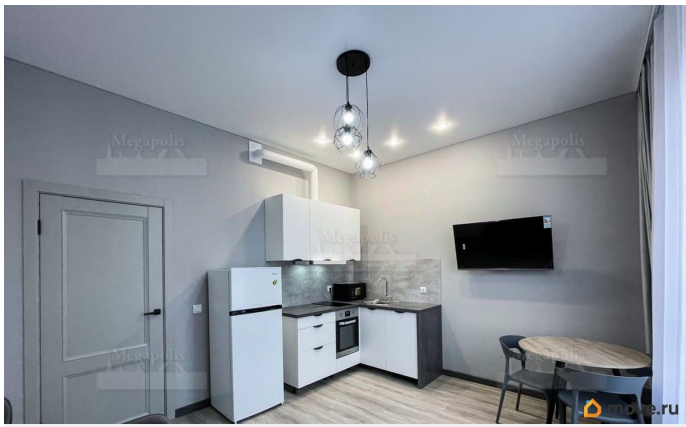

да

интернет, мебель, мебель на кухне, телевизор, стиральная машина, холодильник, лифт, парковка

Описание

Можно с животными! Сдается впервые идеально новая 2-комнатная квартира (комнаты изолированные) в новом элитном жилом комплексе Тайм Сквер. Квартира свободна, находится в идеальном состоянии, полностью укомплектована и готова к проживанию. Культурные соседи и отсутствие ремонтных работ. Посудомоечная машина. Гардеробная комната. Двор закрытый охраняемый. Подземный паркинг. Район с развитой инфраструктурой. Рядом с метро. В пешей доступности лесопарк Юнтоловский. Будем рады показать квартиру в удобное для вас время! Арт. 133153030