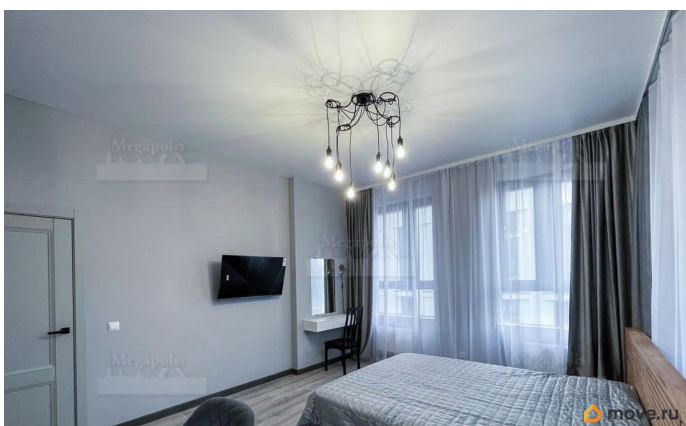

да

интернет, мебель, мебель на кухне, телевизор, стиральная машина, холодильник, лифт, парковка

Описание

Можно с животными! Сдается впервые идеально новая 2-комнатная квартира (комнаты изолированные) в новом элитном жилом комплексе Тайм Сквер. Квартира свободна, находится в идеальном состоянии, полностью укомплектована и готова к проживанию. Культурные соседи и отсутствие ремонтных работ. Посудомоечная машина. Гардеробная комната. Двор закрытый охраняемый. Подземный паркинг. Район с развитой инфраструктурой. Рядом с метро. В пешей доступности лесопарк Юнтоловский. Будем рады показать квартиру в удобное для вас время! Арт. 133153030