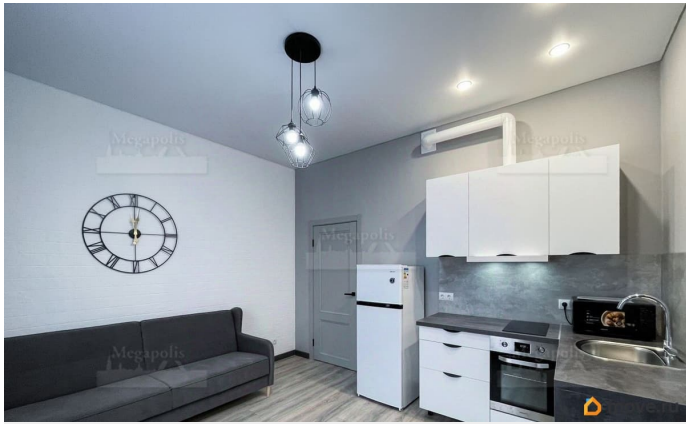

да

интернет, мебель, мебель на кухне, телевизор, стиральная машина, холодильник, лифт, парковка

Описание

Можно с животными! Сдается впервые идеально новая 2-комнатная квартира (комнаты изолированные) в новом элитном жилом комплексе Тайм Сквер. Квартира свободна, находится в идеальном состоянии, полностью укомплектована и готова к проживанию. Культурные соседи и отсутствие ремонтных работ. Посудомоечная машина. Гардеробная комната. Двор закрытый охраняемый. Подземный паркинг. Район с развитой инфраструктурой. Рядом с метро. В пешей доступности лесопарк Юнтоловский. Будем рады показать квартиру в удобное для вас время! Арт. 133153030