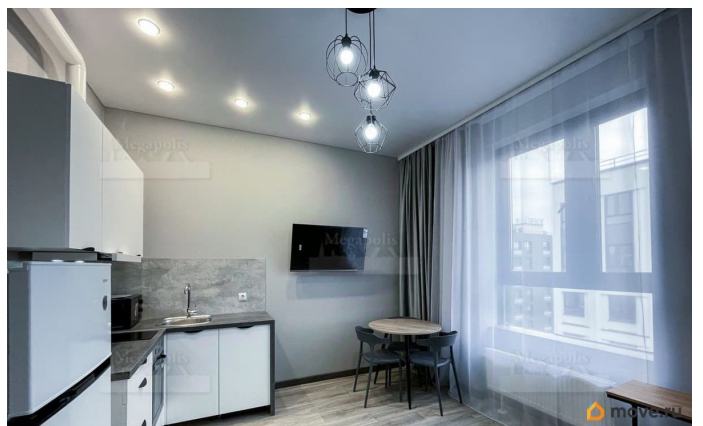

да

интернет, мебель, мебель на кухне, телевизор, стиральная машина, холодильник, лифт, парковка

Описание

Можно с животными! Сдается впервые идеально новая 2-комнатная квартира (комнаты изолированные) в новом элитном жилом комплексе Тайм Сквер. Квартира свободна, находится в идеальном состоянии, полностью укомплектована и готова к проживанию. Культурные соседи и отсутствие ремонтных работ. Посудомоечная машина. Гардеробная комната. Двор закрытый охраняемый. Подземный паркинг. Район с развитой инфраструктурой. Рядом с метро. В пешей доступности лесопарк Юнтоловский. Будем рады показать квартиру в удобное для вас время! Арт. 133153030