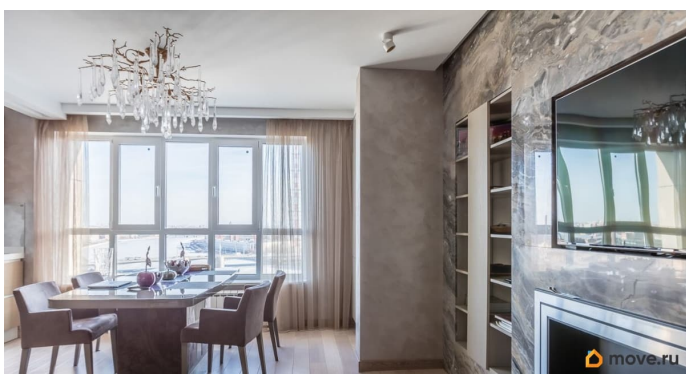

Ремонт

дизайнерский

Квартира в новостройке

да

интернет, мебель, мебель на кухне, телевизор, стиральная машина, холодильник, лифт, парковка

Описание

К КВАРТИРЕ ЕСТЬ ПОДЗЕМНЫЙ ПАРКИНГ (1 место) Вашему вниманию предлагается СУПЕРвидовая стильная квартира 70 м кв с дизайнерским ремонтом и потрясающим видом на Неву. Эргомичная планировка квартиры включает объединенную кухню-гостиную , спальню с выходом на лоджию, гардеробную, ванную комнату и прихожую. В квартире выполнен дорогостоящий ремонт. Мебель, оборудование, сантехника и свет от премиальных производителей. Высокие двери, много мест хранения, полы с подогревом, кондиционер. ЖК „Риверсайд,,,- это жилой комплекс бизнес-класса, имеющий отличную локацию, развитую инфраструктуру, охраняемую закрытую территорию, интеллигентное окружение. В комплексе имеется площадь с фонтаном, сеть велосипедных дорожек, зоны workout, магазины, кафе. Есть свое место в подземном паркинге. От 6 месяцев.