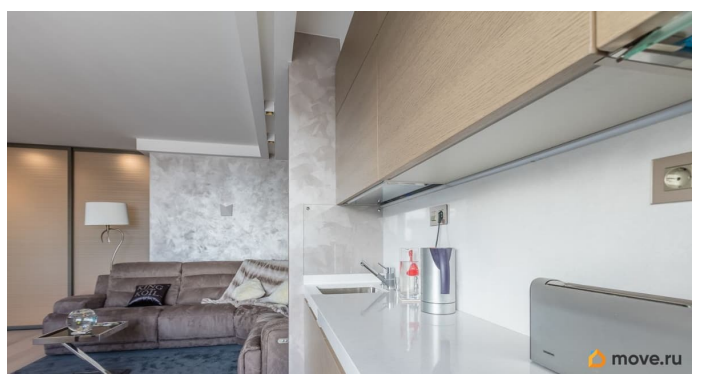

Ремонт

дизайнерский

Квартира в новостройке

да

интернет, мебель, мебель на кухне, телевизор, стиральная машина, холодильник, лифт, парковка

Описание

К КВАРТИРЕ ЕСТЬ ПОДЗЕМНЫЙ ПАРКИНГ (1 место) Вашему вниманию предлагается СУПЕРвидовая стильная квартира 70 м кв с дизайнерским ремонтом и потрясающим видом на Неву. Эргомичная планировка квартиры включает объединенную кухню-гостиную , спальню с выходом на лоджию, гардеробную, ванную комнату и прихожую. В квартире выполнен дорогостоящий ремонт. Мебель, оборудование, сантехника и свет от премиальных производителей. Высокие двери, много мест хранения, полы с подогревом, кондиционер. ЖК „Риверсайд,,,- это жилой комплекс бизнес-класса, имеющий отличную локацию, развитую инфраструктуру, охраняемую закрытую территорию, интеллигентное окружение. В комплексе имеется площадь с фонтаном, сеть велосипедных дорожек, зоны workout, магазины, кафе. Есть свое место в подземном паркинге. От 6 месяцев.