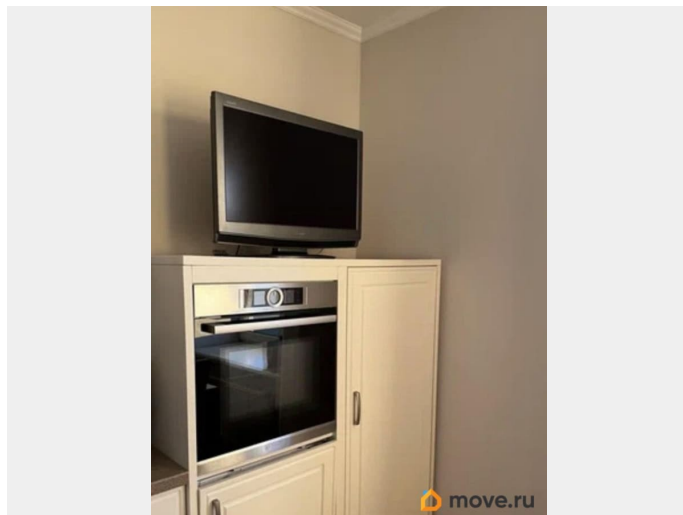

остановка автобусов и трамваев. Рядом прекрасный зелёный парк и много скверов и площадок. В доме находится шикарный детский сад! Для животных в парадной пакетике. Есть паркинг. Чистая ухоженная парадная. Везде камеры, в парадной милый консьерж. Приятные соседи на лестничной клетке. Добрый день, уважаемые агенты. Помощь в сдаче не требуется. Просмотры только вместе с арендатором.