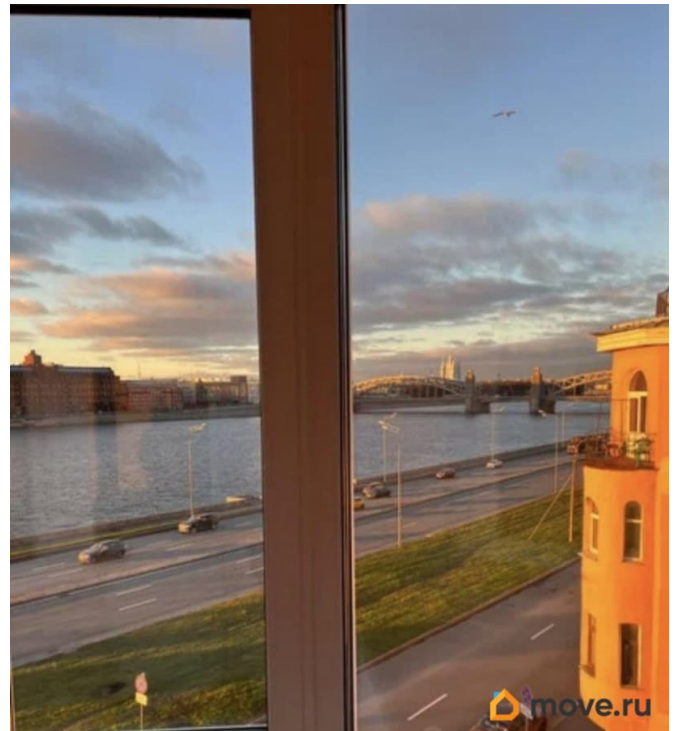

🕒 Создано: 10.04.2026 в 13:32

Обновлено: 10.04.2026 в 19:29

Собственник

79817605770

**Санкт-Петербург, Малоохтинский
проспект, 16к1**

117 000 ₽

Санкт-Петербург, Малоохтинский проспект, 16к1

Округ

[СПБ, Красногвардейский район](#)

Улица

[проспект Малоохтинский](#)

Квартира

Количество комнат

2

Высота потолков

3 м

Общая площадь

70 м²

Этаж

4/9

Детали объекта

Тип сделки

Сдаю

Раздел

[Квартиры](#)

Тип балкона

лоджия

Тип санузла

совмещенный

Ремонт

для заметок