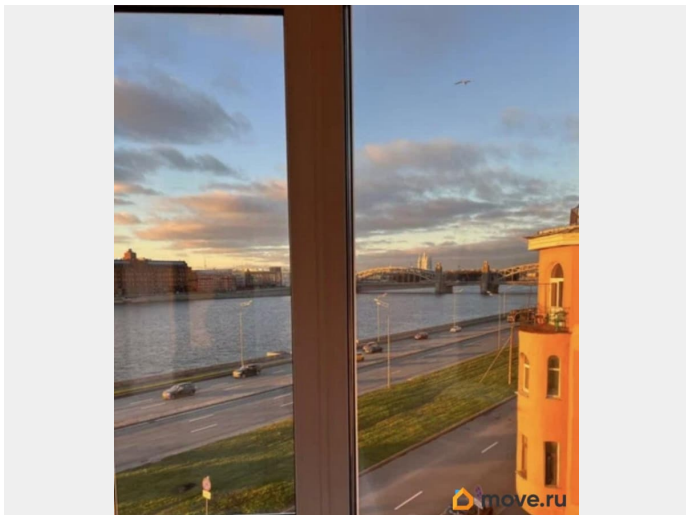

остановка автобусов и трамваев. Рядом прекрасный зелёный парк и много скверов и площадок. В доме находится шикарный детский сад! Для животных в парадной пакетике. Есть паркинг. Чистая ухоженная парадная. Везде камеры, в парадной милый консьерж. Приятные соседи на лестничной клетке. Добрый день, уважаемые агенты. Помощь в сдаче не требуется. Просмотры только вместе с арендатором.