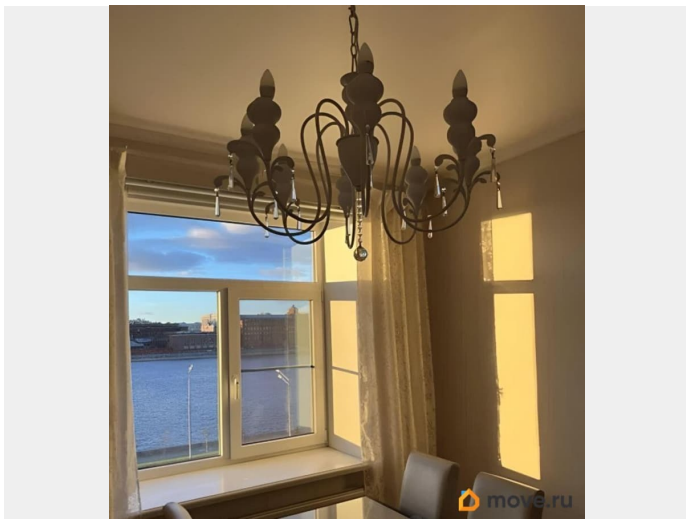

Move.ru - вся недвижимость России