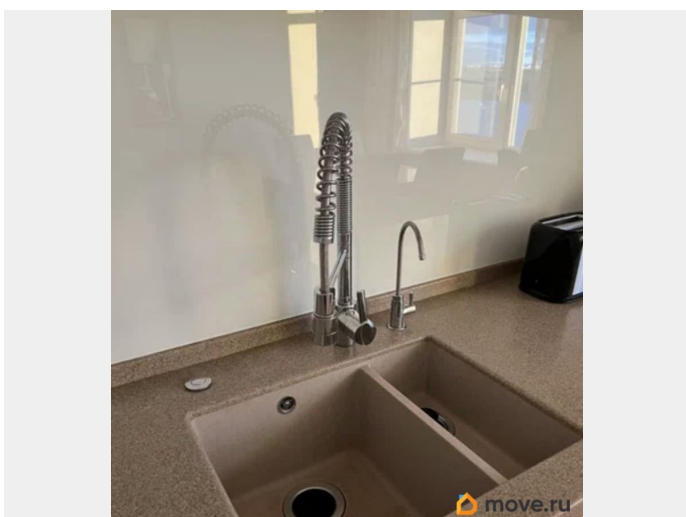

остановка автобусов и трамваев. Рядом прекрасный зелёный парк и много скверов и площадок. В доме находится шикарный детский сад! Для животных в парадной пакетике. Есть паркинг. Чистая ухоженная парадная. Везде камеры, в парадной милый консьерж. Приятные соседи на лестничной клетке. Добрый день, уважаемые агенты. Помощь в сдаче не требуется. Просмотры только вместе с арендатором.