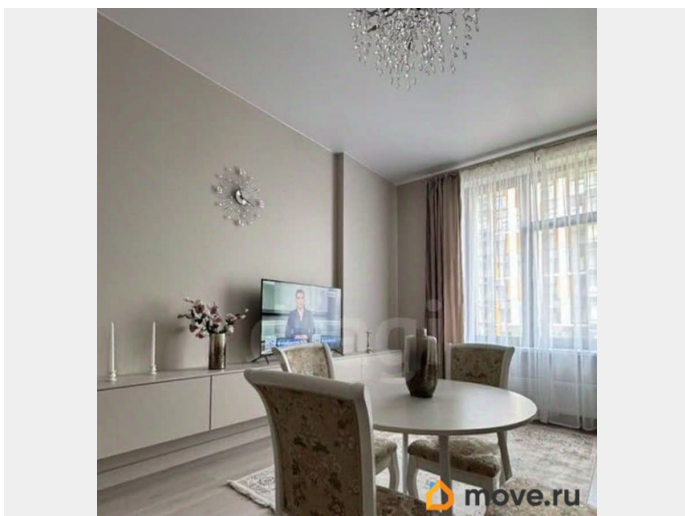

договоров из любого места и в любое время. -

Оплата комиссии доступна в рассрочку!

Действуйте сейчас - выбирайте надёжность и

удобство вместе с нами! Код пользователя:

201979 Номер в базе: 9868005