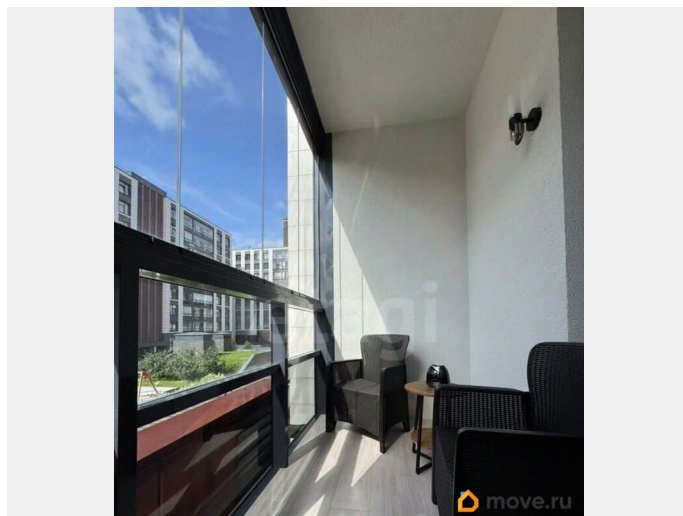

договоров из любого места и в любое время. -

Оплата комиссии доступна в рассрочку!

Действуйте сейчас - выбирайте надёжность и

удобство вместе с нами! Код пользователя:

201979 Номер в базе: 9868005