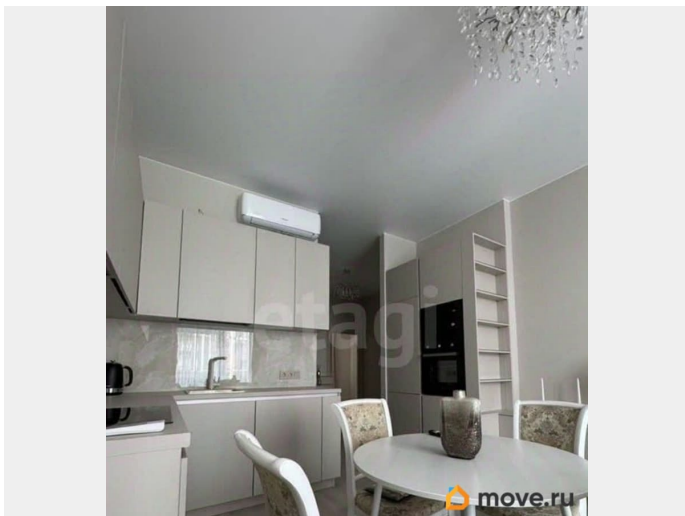

договоров из любого места и в любое время. -

Оплата комиссии доступна в рассрочку!

Действуйте сейчас - выбирайте надёжность и

удобство вместе с нами! Код пользователя:

201979 Номер в базе: 9868005