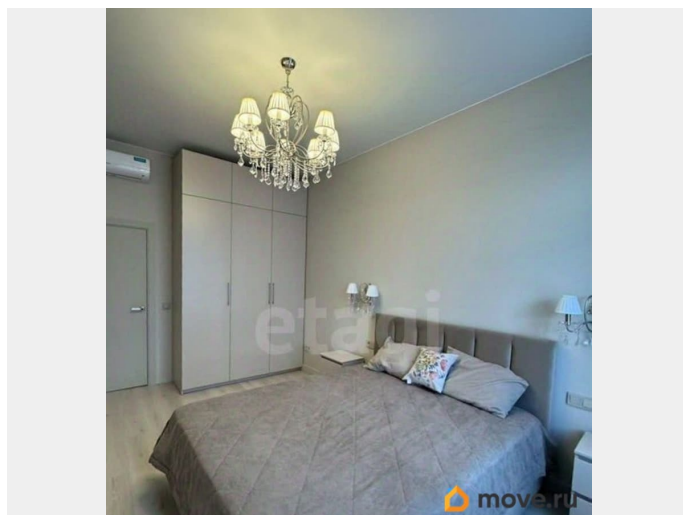

договоров из любого места и в любое время. -

Оплата комиссии доступна в рассрочку!

Действуйте сейчас - выбирайте надёжность и

удобство вместе с нами! Код пользователя:

201979 Номер в базе: 9868005