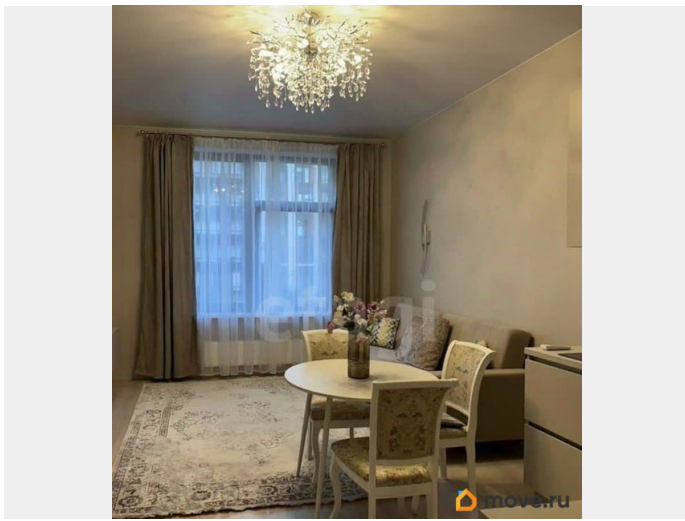

Move.ru - вся недвижимость России