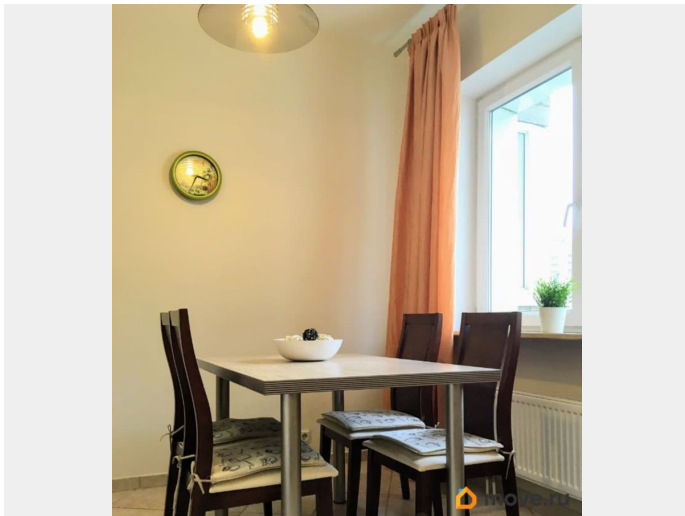

красоты и Медицинские Центры,
Поликлиника, Школы, Детский Сад,
Спортивные и Детские Площадки, Для 1-2
человека или пары, возможно с ребенком
школьного возраста, + КУ, Залог 75 000 руб,
Комиссия 50%, Просмотр в Любое время