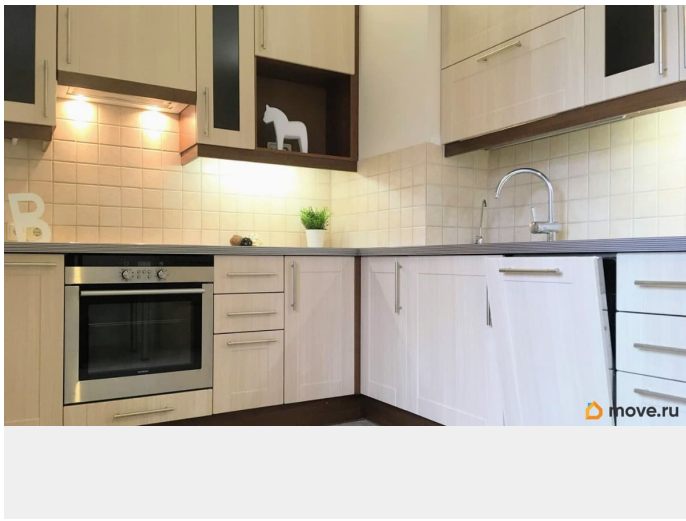

Move.ru - вся недвижимость России