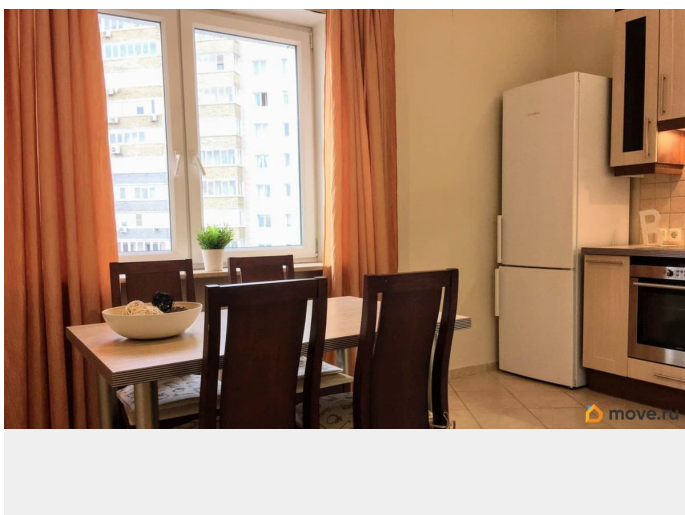

красоты и Медицинские Центры,
Поликлиника, Школы, Детский Сад,
Спортивные и Детские Площадки, Для 1-2
человека или пары, возможно с ребенком
школьного возраста, + КУ, Залог 75 000 руб,
Комиссия 50%, Просмотр в Любое время