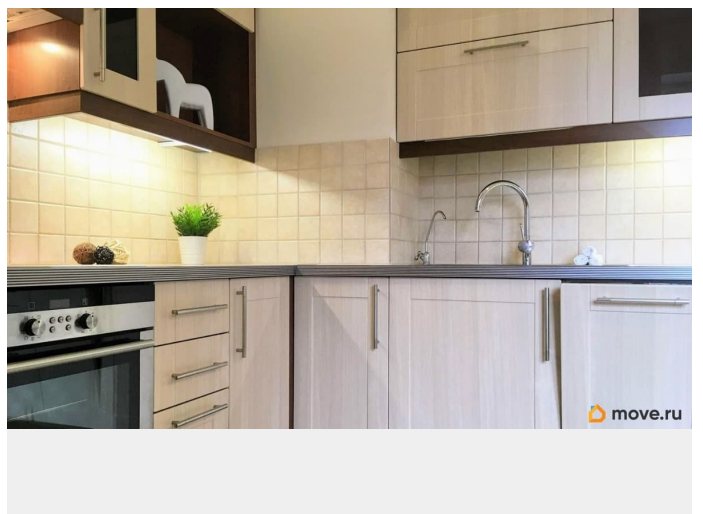

красоты и Медицинские Центры,
Поликлиника, Школы, Детский Сад,
Спортивные и Детские Площадки, Для 1-2
человека или пары, возможно с ребенком
школьного возраста, + КУ, Залог 75 000 руб,
Комиссия 50%, Просмотр в Любое время