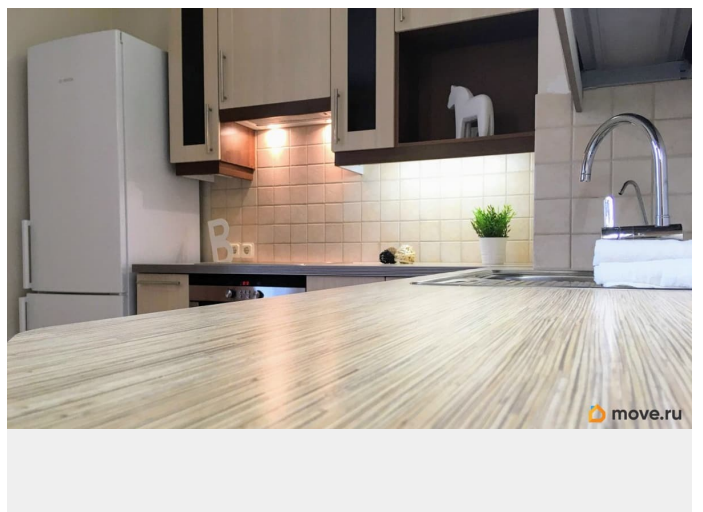

красоты и Медицинские Центры,
Поликлиника, Школы, Детский Сад,
Спортивные и Детские Площадки, Для 1-2
человека или пары, возможно с ребенком
школьного возраста, + КУ, Залог 75 000 руб,
Комиссия 50%, Просмотр в Любое время