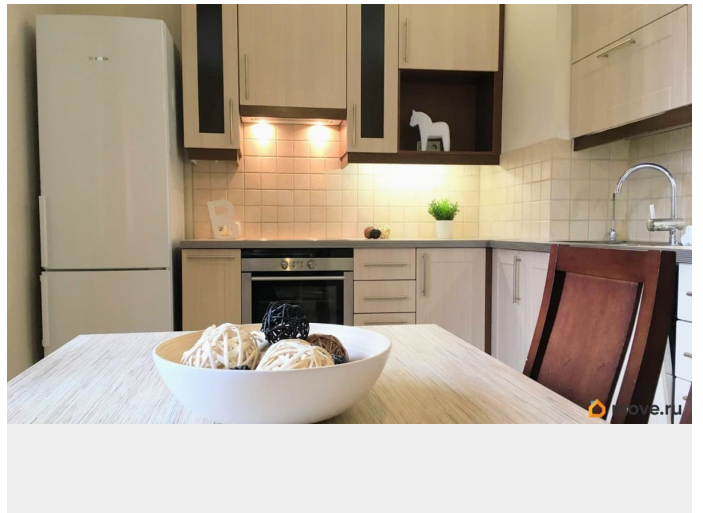

красоты и Медицинские Центры,
Поликлиника, Школы, Детский Сад,
Спортивные и Детские Площадки, Для 1-2
человека или пары, возможно с ребенком
школьного возраста, + КУ, Залог 75 000 руб,
Комиссия 50%, Просмотр в Любое время