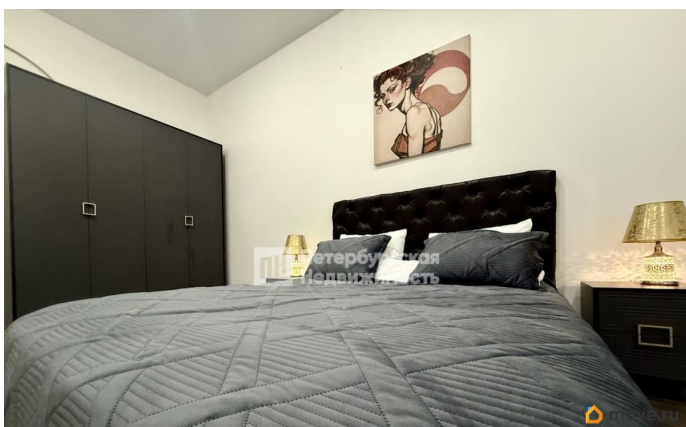

[Квартиры](#)

Тип санузла

раздельный

Ремонт

евро

<https://spb.move.ru/objects/9283517967>

Наталья Громова, Петербургская

Недвижимость

79118314245

для заметок

Описание

Номер объявления: 19259 - назовите его оператору. Сдается в Центральном районе от 1 месяца 2-х комнатная квартира в 5-ти минутах ходьбы от метро Площадь восстания (Московский вокзал). Адрес: Невский пр., 134 (5 мин. до м. Площадь Восстания и Московского вокзала) Площадь: 71 м2, высокие потолки, большие окна, выходящие в тихий двор. Новая дизайнерская мебель, 4 спальных места, тихий двор. - Светлая, с широкими подоконниками - Есть микроволновка и рожковая кофеварка - Отдельная ванная комната + душевая - Лифт, свежий ремонт фасадов - Готова для проживания - Отличная транспортная доступность, множество магазинов, кафе, ресторанов. Квартира после косметического ремонта, вся мебель новая Можно с детьми и маленькими животными. Аренда: 75000 руб./мес - стоимость до марта. Коммунальные 5000 руб./мес. Срок аренды от 1 месяца. При аренде от 1 мес до 5 мес, комиссия меньше. Звоните для уточнения условий. Звоните, чтобы договориться о просмотре