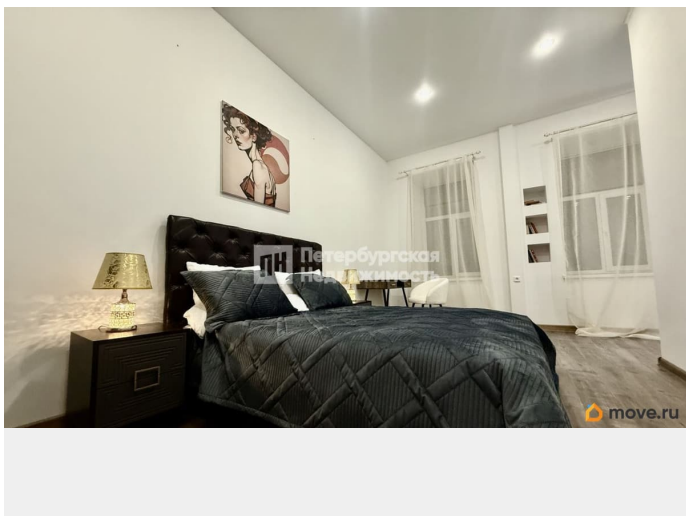

79118314245

для заметок

Описание

Номер объявления: 19259 - назовите его оператору. Сдается в Центральном районе от 1 месяца 2-х комнатная квартира в 5-ти минутах ходьбы от метро Площадь восстания (Московский вокзал). Адрес: Невский пр., 134 (5 мин. до м. Площадь Восстания и Московского вокзала) Площадь: 71 м2, высокие потолки, большие окна, выходящие в тихий двор. Новая дизайнерская мебель, 4 спальных места, тихий двор. - Светлая, с широкими подоконниками - Есть микроволновка и рожковая кофеварка - Отдельная ванная комната + душевая - Лифт, свежий ремонт фасадов - Готова для проживания - Отличная транспортная доступность, множество магазинов, кафе, ресторанов. Квартира после косметического ремонта, вся мебель новая Можно с детьми и маленькими животными. Аренда: 75000 руб./мес - стоимость до марта. Коммунальные 5000 руб./мес. Срок аренды от 1 месяца. При аренде от 1 мес до 5 мес, комиссия меньше. Звоните для уточнения условий. Звоните, чтобы договориться о просмотре