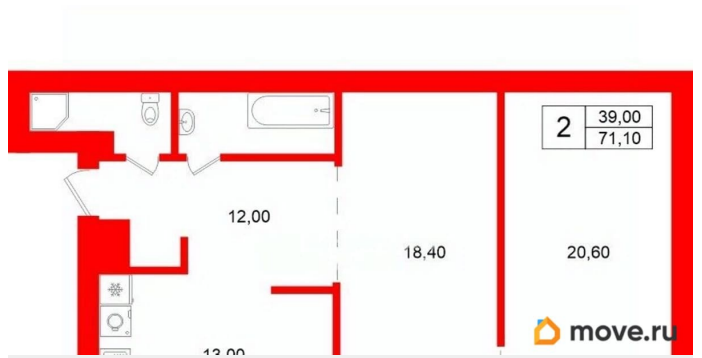

[проспект Невский](#)

Квартира

Количество комнат

2

Жилая площадь

38 м²

Площадь кухни

16 м²

Общая площадь

71.1 м²

Этаж

3/4

Детали объекта

Тип сделки

Сдаю

Раздел

79118314245

для заметок

Описание

Номер объявления: 19259 - назовите его оператору. Сдается в Центральном районе от 1 месяца 2-х комнатная квартира в 5-ти минутах ходьбы от метро Площадь восстания (Московский вокзал). Адрес: Невский пр., 134 (5 мин. до м. Площадь Восстания и Московского вокзала) Площадь: 71 м2, высокие потолки, большие окна, выходящие в тихий двор. Новая дизайнерская мебель, 4 спальных места, тихий двор. - Светлая, с широкими подоконниками - Есть микроволновка и рожковая кофеварка - Отдельная ванная комната + душевая - Лифт, свежий ремонт фасадов - Готова для проживания - Отличная транспортная доступность, множество магазинов, кафе, ресторанов. Квартира после косметического ремонта, вся мебель новая Можно с детьми и маленькими животными. Аренда: 75000 руб./мес - стоимость до марта. Коммунальные 5000 руб./мес. Срок аренды от 1 месяца. При аренде от 1 мес до 5 мес, комиссия меньше. Звоните для уточнения условий. Звоните, чтобы договориться о просмотре