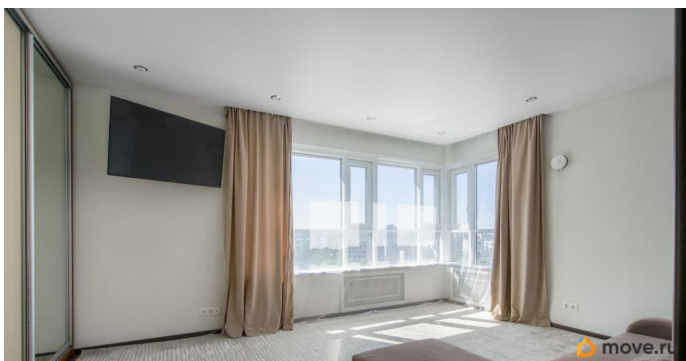

Заселение с животными

да

интернет, мебель, мебель на кухне, телевизор, стиральная машина, холодильник, лифт, парковка

Описание

Видовая двухкомнатная квартира в ЖК Riverside в Приморском районе. Просторная кухня, оборудованная всей необходимой техникой, изолированная спальня, гостиная с видом на набережную Чёрной речки, две лоджии, совмещенная ванная комната с джакузи и биде. В квартире имеется водонагреватель на случай отключения горячей воды, система кондиционирования и приточная вентиляция. Рядом с домом находятся магазины, кафе и рестораны. Удобная транспортная доступность. В пешей доступности станция метро Чёрная речка. Рассмотрим проживание с небольшим питомцем.