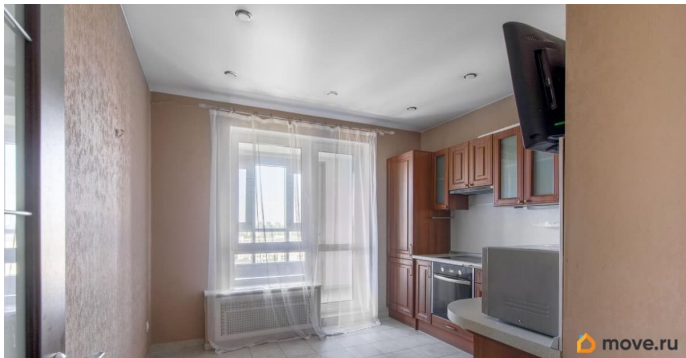

Заселение с животными

да

интернет, мебель, мебель на кухне, телевизор, стиральная машина, холодильник, лифт, парковка

Описание

Видовая двухкомнатная квартира в ЖК Riverside в Приморском районе. Просторная кухня, оборудованная всей необходимой техникой, изолированная спальня, гостиная с видом на набережную Чёрной речки, две лоджии, совмещенная ванная комната с джакузи и биде. В квартире имеется водонагреватель на случай отключения горячей воды, система кондиционирования и приточная вентиляция. Рядом с домом находятся магазины, кафе и рестораны. Удобная транспортная доступность. В пешей доступности станция метро Чёрная речка. Рассмотрим проживание с небольшим питомцем.