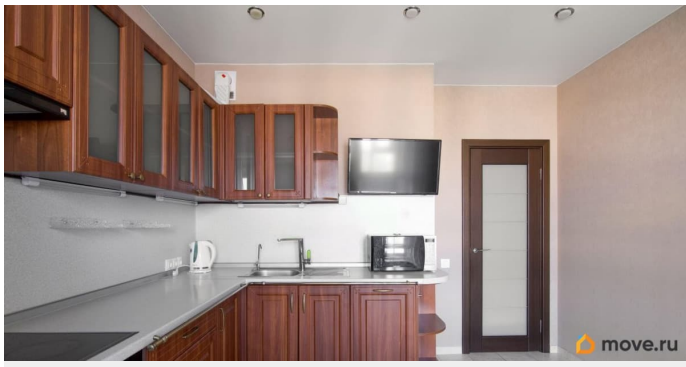

Заселение с животными

да

интернет, мебель, мебель на кухне, телевизор, стиральная машина, холодильник, лифт, парковка

Описание

Видовая двухкомнатная квартира в ЖК Riverside в Приморском районе. Просторная кухня, оборудованная всей необходимой техникой, изолированная спальня, гостиная с видом на набережную Чёрной речки, две лоджии, совмещенная ванная комната с джакузи и биде. В квартире имеется водонагреватель на случай отключения горячей воды, система кондиционирования и приточная вентиляция. Рядом с домом находятся магазины, кафе и рестораны. Удобная транспортная доступность. В пешей доступности станция метро Чёрная речка. Рассмотрим проживание с небольшим питомцем.