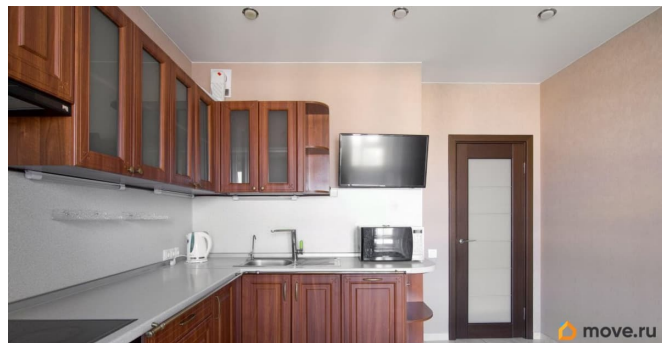

🕒 Создано: 01.07.2025 в 18:14

🔄 Обновлено: 08.04.2026 в 02:56

Собственник

79811040160

**Санкт-Петербург, Ушаковская
набережная, 3к4**

97 000 ₽

Санкт-Петербург, Ушаковская набережная, 3к4

Округ

[СПБ, Приморский район](#)

Квартира

Количество комнат

2

Высота потолков

2.8 м

Жилая площадь

50 м²

Площадь кухни

15 м²

Общая площадь

71.6 м²

Этаж

14/20

Детали объекта

Тип сделки

Сдаю

Раздел

[Квартиры](#)

Тип балкона

2 лоджии

Тип санузла

для заметок