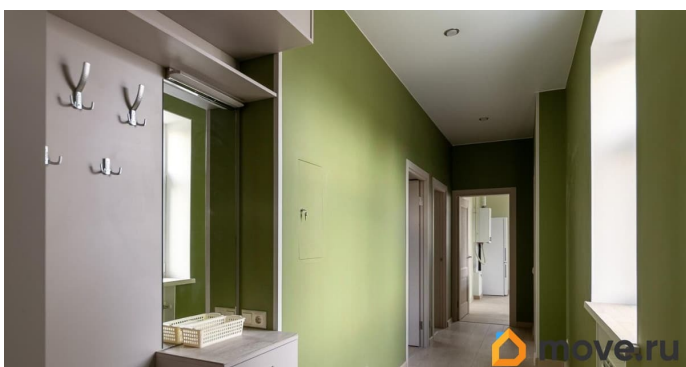

балкон

Тип санузла

совмещенный

Вид из окна

во двор

<https://spb.move.ru/objects/9281746295>

Екатерина Владыка, Екатерина

Владыка

79811742296

для заметок

интернет, мебель, мебель на кухне, телевизор, стиральная машина, холодильник, лифт, парковка

Описание

ПРЕКРАСНОЕ ПРЕДЛОЖЕНИЕ!!! Предлагается вашему вниманию аренда уникальной двухкомнатной квартиры 71 кв/м общей площади, кухней 14.5 кв/м, комнатами 21.7 кв/м и 19.8 кв/м, расположенной на 2 этаже трёхэтажного современного дома 2011 г.п. Зелёный благоустроенный квартал с развитой инфраструктурой и пешей доступностью до Павловского парка и транспорта. Удобный въезд - выезд до Санкт-Петербурга (маршрутка, автобус, ж/д станция). Детские сады и школы, салоны красоты и фитнес-центры, банки, аптеки, магазины - все необходимое для комфортной жизни. В квартире сделан качественный евроремонт для себя. ВСЕ НОВОЕ!!! Современный стиль, который придётся по вкусу любому поколению проживающих. Эко - материалы в отделке импортного производства. Качественная сантехника. Встроенная кухня - массив, выполненная по индивидуальному заказу с немецкой техникой. Полы с подогревом. Квартира двухсторонняя, очень светлая и просторная. Ухоженная придомовая территория с прекрасным садом с плодоносящими деревьями и кустарниками. Дом на 6 квартир. Рассматриваем только на длительный срок одного или двоих проживающих, категорически без животных. Показы в любое, удобное для вас, время. Звоните, с удовольствием все расскажу и покажу. Ключи у риелтора. Иван Владыка.