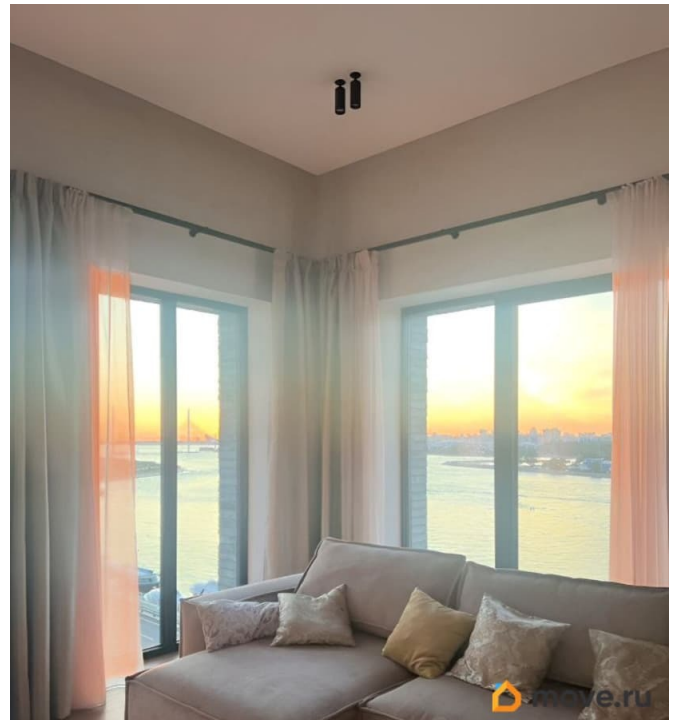

Год сдачи

2022 г.

Описание

Уникальное предложение! Апартамент в клубном доме с потрясающим панорамным видом в сторону реки Малая Нева, Финский залив, Газпром-арену и Лахта-центр. Вид

для заметок

открывается со всех окон! Всего 2 соседа по этажу. Предложение для ценителей вида, приватности и спокойствия. Общая площадь: 71 м.кв. Преимущества: -Высокий 8 этаж; - прямой вид на воду и достопримечательности; - просторная планировка; - полное оснащение; - отдельная гардеробная; - большой санузел; - панорамное остекление; - высокие потолки (3,6 м); - дизайнерский ремонт; - приточно-вытяжная система вентиляции; - внутрипольные конвекторы; - идеальная шумоизоляция; - минимальное количество соседей на этаже (всего 3 апартаментов); - закрытая территория; - скоростные лифты Копе; - подземный паркинг (за доп.плату). Сдаётся в долгосрок надёжным арендаторам. Звоните и записывайтесь на просмотр!