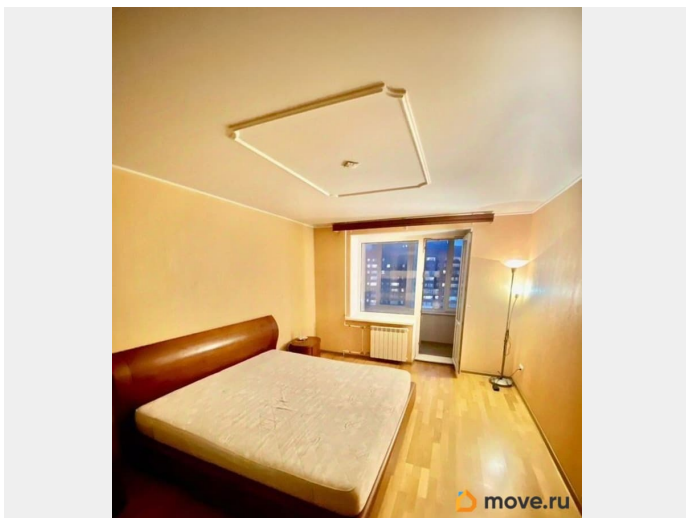

[СПБ, Красносельский район](#)

Улица

[проспект Ленинский](#)

Квартира

Количество комнат

2

Высота потолков

2.5 м

сдаётся просторная, теплая, тихая двухкомнатная квартира на длительнвй срок.. Квартира оснащена всем необходимым для комфортного проживания. Квартира меблирована, кухня оснащена современной качественной бытовой техникой.без ЖИВОТНЫХ