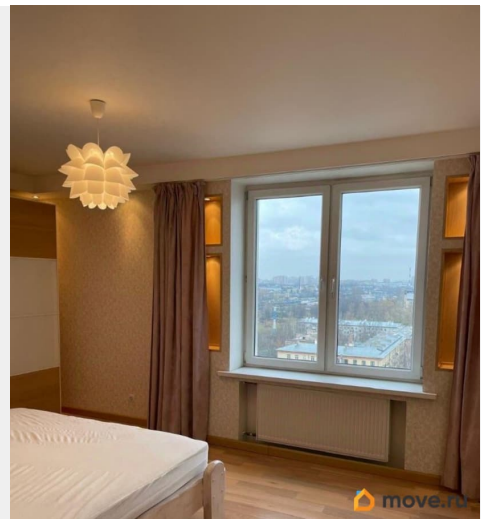

Описание

Арт. 108423619 Сдаётся эксклюзивная светлая квартира с панорамными видами из окон в доме бизнес-класса. 16 этаж, 72 кв м. 3 мин пешком до ст.метро Лесная. Квартира полностью меблирована. Есть стиральная машина, холодильник, духовка, микроволновка, вытяжка, телевизор. Ремонт делался для себя, не под сдачу. Хорошие соседи. В квартире всегда тихо. В парадной консьерж, 2 лифта (один грузовой). Машину можно ставить рядом с домом, не бывает проблем с парковкой. Можно хранить велосипед на этаже (длинный коридор на 4 квартиры). Двор тихий, благоустроенный. 7 минут пешком до ТЦ Европолис (магазины, Окей, кинотеатр). Рядом Парк Лесотехнической академии, Петроградская сторона, Цетральный район. Оформление по договору. Стоимость аренды 90000+КУ по квитанции. Сдаётся на длительный срок. арендаторам без животных. ----- Примечание: у собственника могут быть дополнительные пожелания к жильцам - обсудите их в чате или по телефону