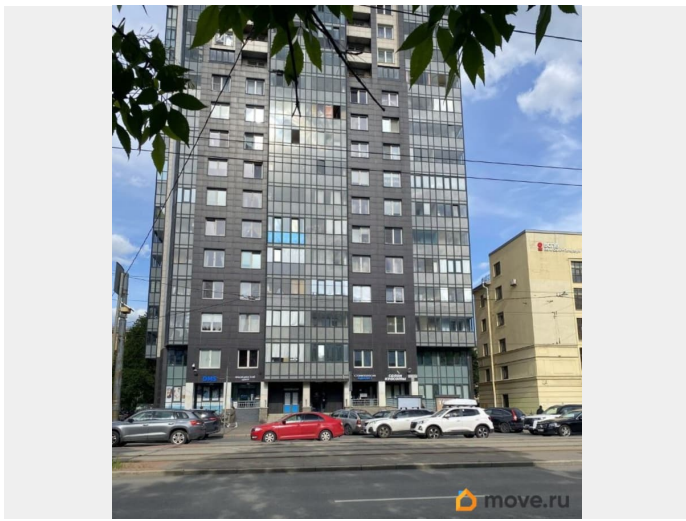

Создано: 08.04.2026 в 19:16

Обновлено: 11.04.2026 в 00:45

Ирина Кольцова, Невский простор
79817716751

Санкт-Петербург, Лесной проспект, 67к1

99 000 ₹

Санкт-Петербург, Лесной проспект, 67к1

Округ

[СПБ, Выборгский район](#)

Описание

Арт. 108423619 Сдаётся эксклюзивная светлая квартира с панорамными видами из окон в доме бизнес-класса. 16 этаж, 72 кв м. 3 мин пешком до ст.метро Лесная. Квартира полностью меблирована. Есть стиральная машина, холодильник, духовка, микроволновка, вытяжка, телевизор. Ремонт делался для себя, не под сдачу. Хорошие соседи. В квартире всегда тихо. В парадной консьерж, 2 лифта (один грузовой). Машину можно ставить рядом с домом, не бывает проблем с парковкой. Можно хранить велосипед на этаже (длинный коридор на 4 квартиры). Двор тихий, благоустроенный. 7 минут пешком до ТЦ Европолис (магазины, Окей, кинотеатр). Рядом Парк Лесотехнической академии, Петроградская сторона, Цетральный район. Оформление по договору. Стоимость аренды 90000+КУ по квитанции. Сдаётся на длительный срок. арендаторам без животных. ----- Примечание: у собственника могут быть дополнительные пожелания к жильцам - обсудите их в чате или по телефону