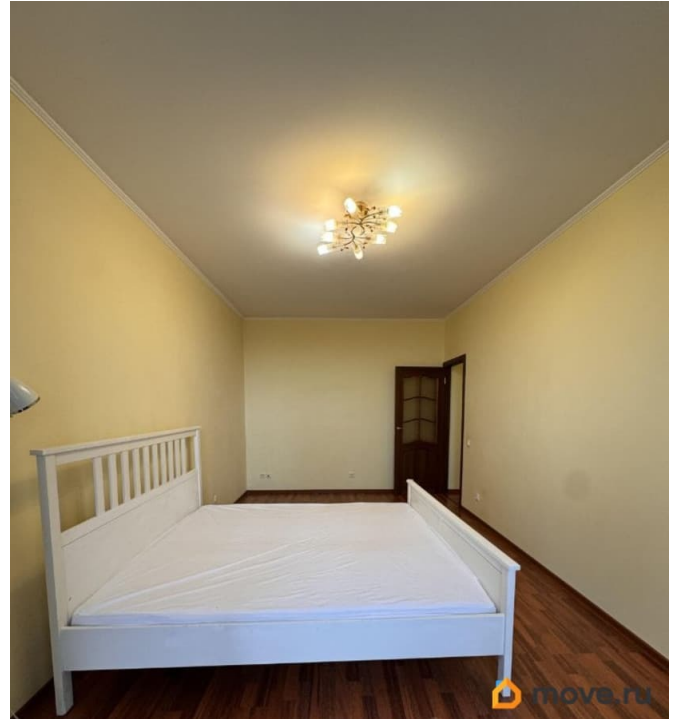

🕒 Создано: 01.04.2026 в 17:05

🔄 Обновлено: 04.04.2026 в 13:10

Санкт-Петербург, Ланское шоссе, 14к1

73 000 ₹

Санкт-Петербург, Ланское шоссе, 14к1

Округ

[СПБ, Приморский район](#)

Квартира

Количество комнат

2

Высота потолков

2.8 м

Жилая площадь

42 м²

Площадь кухни

14 м²

Общая площадь

74 м²

Этаж

16/26

Детали объекта

Тип сделки

Сдаю

Раздел

[Квартиры](#)

Тип балкона

балкон

Тип санузла

совмещенный

для заметок