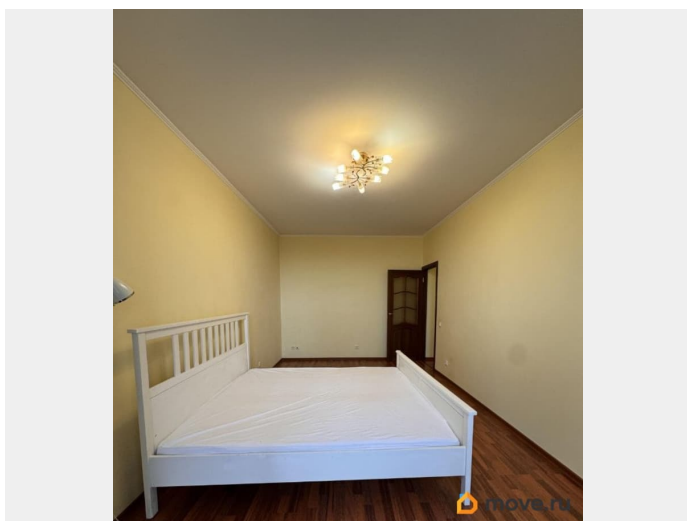

Ремонт

евро

Квартира в новостройке

да

Год сдачи

2016 г.

Заселение с детьми

да

интернет, мебель, мебель на кухне, стиральная машина, холодильник, лифт, парковка

Описание

Сдается 2кв Ланское шоссе 14к1, метро Черная речка 10 минут пешком. Дом 2004г постройки. Качественный ремонт. Есть вся необходимая мебель, холодильник, стиральная машина, посуд. машина. Общая площадь 74м.кв, комнаты отдельные 22 и 20м кухня 12м, на длительный срок.

+коммунальные услуги. Залог можно внести в рассрочку. Квартира свободна. Посмотреть можно в любое время.