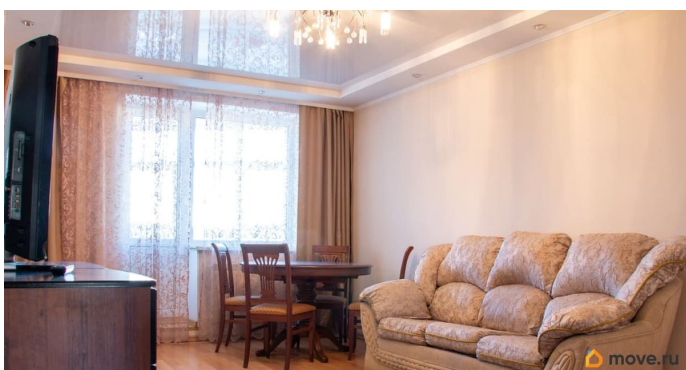

Заселение с детьми

да

Заселение с животными

да

интернет, мебель, мебель на кухне, телевизор, стиральная машина, холодильник, лифт, парковка

Описание

Просторная двухкомнатная квартира в семи минутах пешком от метро «Комендантский проспект» Полностью отремонтирована и оборудована, современная кухня с качественной бытовой техникой, просторная гостиная со сдвижной перегородкой, позволяющей создать единое пространство с кухней, для встречи компанией друзей.

Раздельный санузел, отдельная кладовая для домашнего инвентаря. Спальня с большой двуспальной кроватью 200*220. Просторная лоджия с плетеной мебелью, где так приятно присесть с чашечкой кофе и смотреть на город. Квартира двухсторонняя, светлая. Идеально подойдёт для пары. Сдаётся для пары, для семьи, без крупных домашних животных. Ключи у агента, покажем в любое время по договорённости.