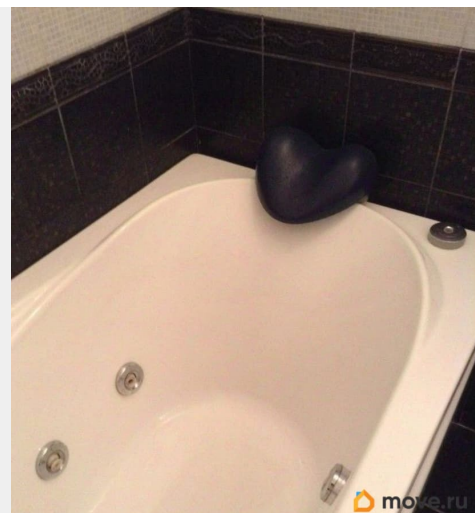

Заселение с животными

да

интернет, мебель, мебель на кухне, телевизор, стиральная машина, холодильник

Описание

Просторная, чистая квартира. Площадь комнат 22 и 21 кв.м., кладовая 3 кв.м. Полностью меблирована. Импортная бытовая техника, испанская сантехника, джакуззи. В квартире две полноценные спальни с двуспальными кроватями. Застекленная лоджия 5кв.м. Новый кирпично-монолитный дом бизнес класса. Консьерж, видеонаблюдение, евроремонт в парадных, однородный соц. состав жильцов. М.Приморская- 1 км., остановка- 300м. Тихий зеленый двор с детской площадкой. Охраняемая парковка -100м. Квартира сдается напрямую от собственника без агентского вознаграждения. Возможна рассрочка по оплате залога. Китай рассматривается