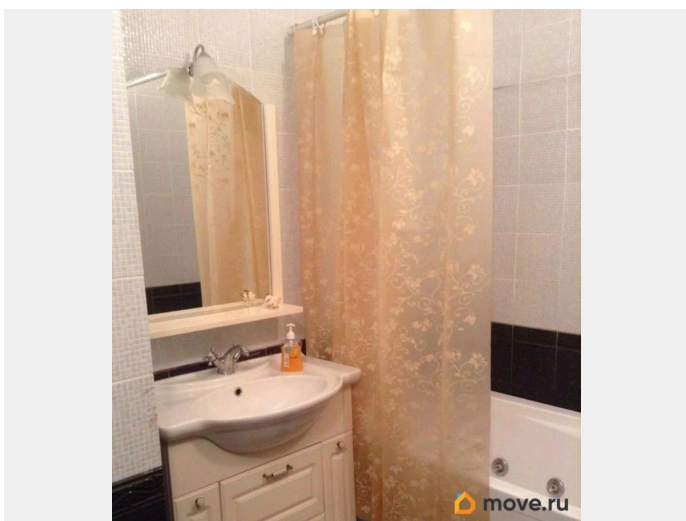

Заселение с животными

да

интернет, мебель, мебель на кухне, телевизор, стиральная машина, холодильник

Описание

Просторная, чистая квартира. Площадь комнат 22 и 21 кв.м., кладовая 3 кв.м. Полностью меблирована. Импортная бытовая техника, испанская сантехника, джакуззи. В квартире две полноценные спальни с двуспальными кроватями. Застекленная лоджия 5кв.м. Новый кирпично-монолитный дом бизнес класса. Консьерж, видеонаблюдение, евроремонт в парадных, однородный соц. состав жильцов. М.Приморская- 1 км., остановка- 300м. Тихий зеленый двор с детской площадкой. Охраняемая парковка -100м. Квартира сдается напрямую от собственника без агентского вознаграждения. Возможна рассрочка по оплате залога. Китай рассматривается