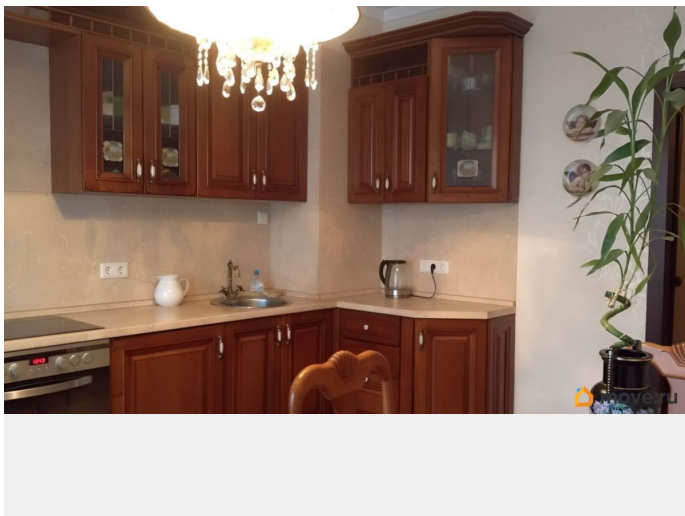

Заселение с животными

да

интернет, мебель, мебель на кухне, телевизор, стиральная машина, холодильник

Описание

Просторная, чистая квартира. Площадь комнат 22 и 21 кв.м., кладовая 3 кв.м. Полностью меблирована. Импортная бытовая техника, испанская сантехника, джакуззи. В квартире две полноценные спальни с двуспальными кроватями. Застекленная лоджия 5кв.м. Новый кирпично-монолитный дом бизнес класса. Консьерж, видеонаблюдение, евроремонт в парадных, однородный соц. состав жильцов. М.Приморская- 1 км., остановка- 300м. Тихий зеленый двор с детской площадкой. Охраняемая парковка -100м. Квартира сдается напрямую от собственника без агентского вознаграждения. Возможна рассрочка по оплате залога. Китай рассматривается