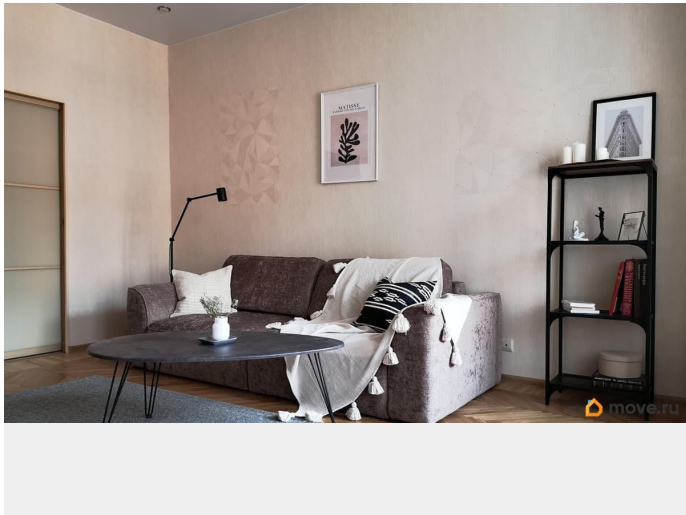

Раздел

[Квартиры](#)

Тип санузла

раздельный

Вид из окна

на улицу

для заметок

интернет, мебель, мебель на кухне, телевизор, стиральная машина, холодильник, лифт

Описание

Без агентов сдается в самом центре Петроградской стороны просторная 2-комнатная квартира в «Доме с кошками» - шедевре модерна архитектора Лишневского. Высокий этаж, отличные виды на панораму улицы из эркера и в тихий зеленый двор. Много солнечного света и воздуха. Вся жизнь оживленного района «для своих» - рестораны, бары, магазины, уютные скверы и парки - на расстоянии вытянутой руки. Можно работать из дома, при этом - отличная транспортная доступность, возможно оформление парковочного абонеента. В доме был сделан капремонт, полностью заменены все коммуникации, подъезд чистый и светлый, с сохранившейся оригинальной метлахской плиткой. Квартира отражает внимание к деталям и любовь к городу и району. Локация - топ, хозяин - мега, звоните, договоримся на просмотр!