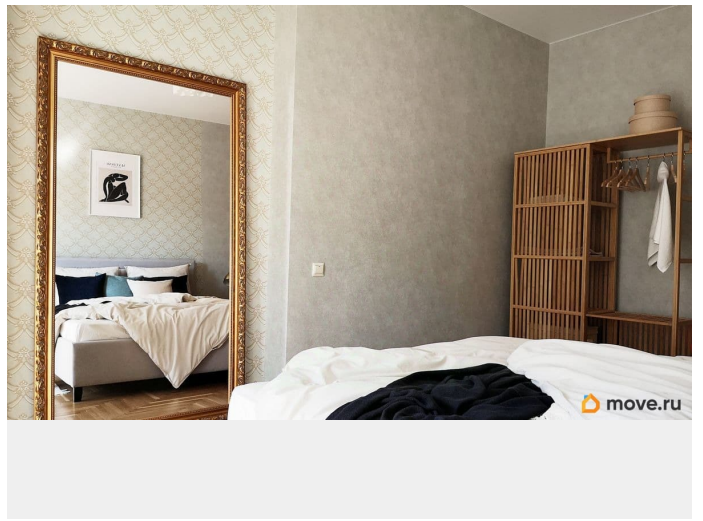

Описание

Без агентов сдается в самом центре Петроградской стороны просторная 2-комнатная квартира в «Доме с кошками» - шедевре модерна архитектора Лишневского. Высокий этаж, отличные виды на панораму улицы из эркера и в тихий зеленый двор. Много солнечного света и воздуха. Вся жизнь оживленного района «для своих» - рестораны, бары, магазины, уютные скверы и парки - на расстоянии вытянутой руки. Можно работать из дома, при этом - отличная транспортная доступность, возможно оформление парковочного абонеента. В доме был сделан капремонт, полностью заменены все коммуникации, подъезд чистый и светлый, с сохранившейся оригинальной метлахской плиткой. Квартира отражает внимание к деталям и любовь к городу и району. Локация - топ, хозяин - мега, звоните, договоримся на просмотр!