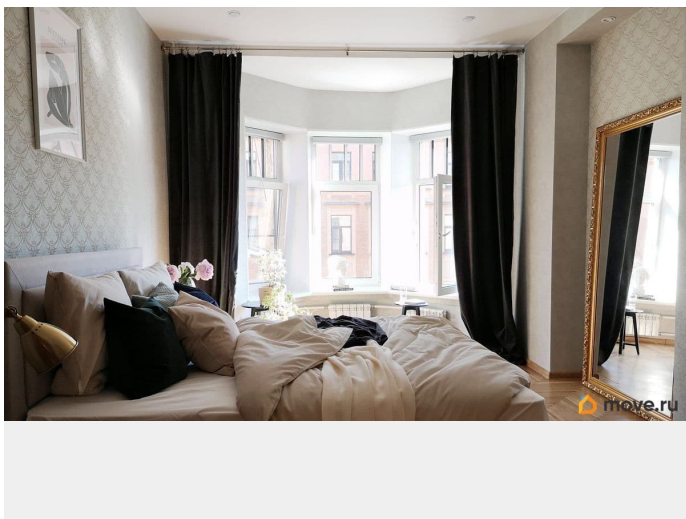

Описание

Без агентов сдается в самом центре Петроградской стороны просторная 2-комнатная квартира в «Доме с кошками» - шедевре модерна архитектора Лишневского. Высокий этаж, отличные виды на панораму улицы из эркера и в тихий зеленый двор. Много солнечного света и воздуха. Вся жизнь оживленного района «для своих» - рестораны, бары, магазины, уютные скверы и парки - на расстоянии вытянутой руки. Можно работать из дома, при этом - отличная транспортная доступность, возможно оформление парковочного абонеента. В доме был сделан капремонт, полностью заменены все коммуникации, подъезд чистый и светлый, с сохранившейся оригинальной метлахской плиткой. Квартира отражает внимание к деталям и любовь к городу и району. Локация - топ, хозяин - мега, звоните, договоримся на просмотр!