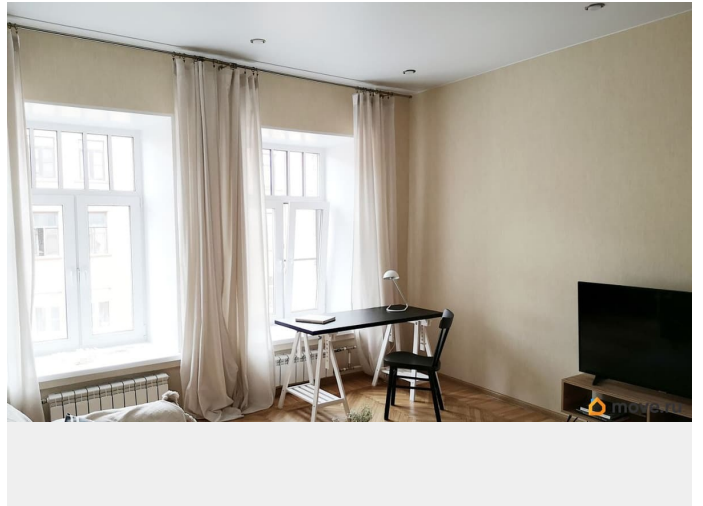

Раздел

[Квартиры](#)

Тип санузла

раздельный

Вид из окна

на улицу

для заметок

интернет, мебель, мебель на кухне, телевизор, стиральная машина, холодильник, лифт

Описание

Без агентов сдается в самом центре Петроградской стороны просторная 2-комнатная квартира в «Доме с кошками» - шедевре модерна архитектора Лишневского. Высокий этаж, отличные виды на панораму улицы из эркера и в тихий зеленый двор. Много солнечного света и воздуха. Вся жизнь оживленного района «для своих» - рестораны, бары, магазины, уютные скверы и парки - на расстоянии вытянутой руки. Можно работать из дома, при этом - отличная транспортная доступность, возможно оформление парковочного абонеента. В доме был сделан капремонт, полностью заменены все коммуникации, подъезд чистый и светлый, с сохранившейся оригинальной метлахской плиткой. Квартира отражает внимание к деталям и любовь к городу и району. Локация - топ, хозяин - мега, звоните, договоримся на просмотр!