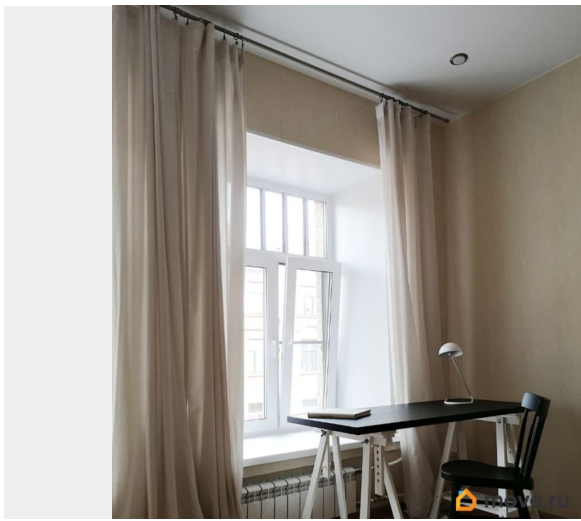

Раздел

[Квартиры](#)

Тип санузла

раздельный

Вид из окна

на улицу

для заметок

интернет, мебель, мебель на кухне, телевизор, стиральная машина, холодильник, лифт

Описание

Без агентов сдается в самом центре Петроградской стороны просторная 2-комнатная квартира в «Доме с кошками» - шедевре модерна архитектора Лишневского. Высокий этаж, отличные виды на панораму улицы из эркера и в тихий зеленый двор. Много солнечного света и воздуха. Вся жизнь оживленного района «для своих» - рестораны, бары, магазины, уютные скверы и парки - на расстоянии вытянутой руки. Можно работать из дома, при этом - отличная транспортная доступность, возможно оформление парковочного абонеента. В доме был сделан капремонт, полностью заменены все коммуникации, подъезд чистый и светлый, с сохранившейся оригинальной метлахской плиткой. Квартира отражает внимание к деталям и любовь к городу и району. Локация - топ, хозяин - мега, звоните, договоримся на просмотр!