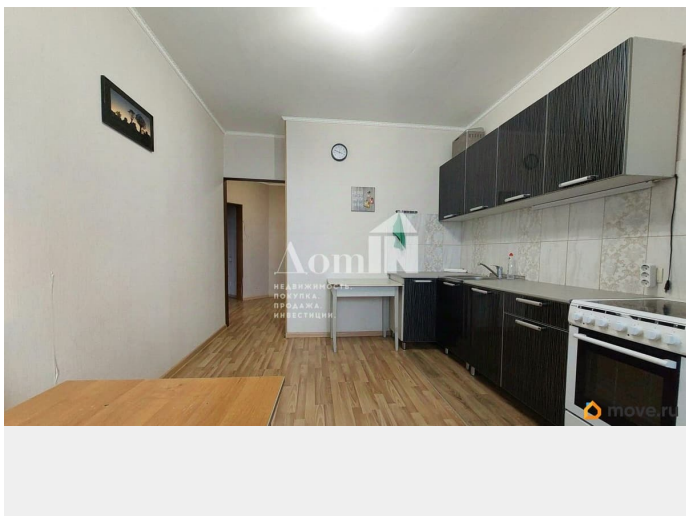

## Описание

Арт. 133611454 Вашему вниманию предлагается уютная, видовая, просторная двухкомнатная квартира. Развитая инфраструктура. Недалеко от метро Проспект Славы, Звездная. В квартире есть все необходимое для комфортного проживания. Коммунальные услуги, счетчики, оплачиваются арендатором. Звоните в удобное для вас время.