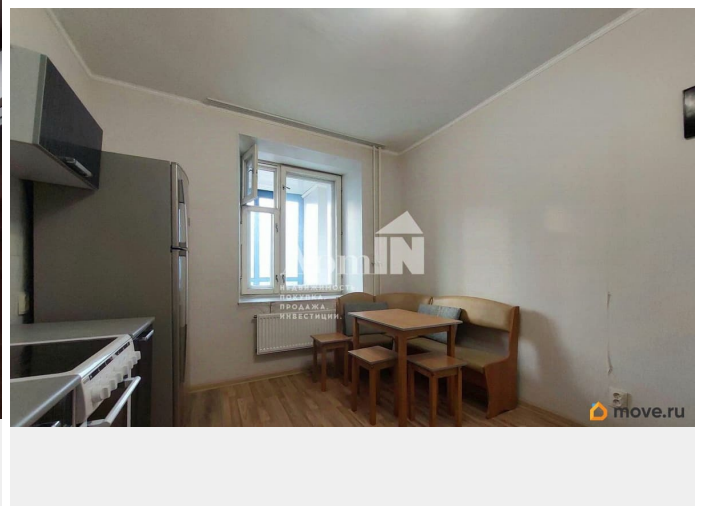

## Описание

Арт. 133611454 Вашему вниманию предлагается уютная, видовая, просторная двухкомнатная квартира. Развитая инфраструктура. Недалеко от метро Проспект Славы, Звездная. В квартире есть все необходимое для комфортного проживания. Коммунальные услуги, счетчики, оплачиваются арендатором. Звоните в удобное для вас время.