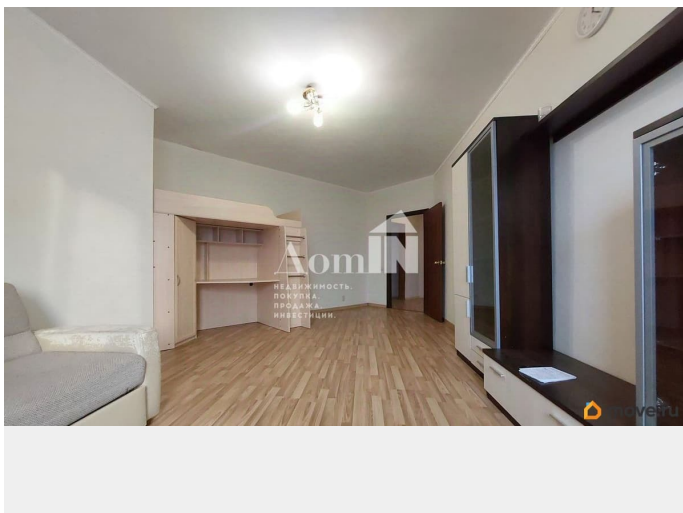

## Описание

Арт. 133611454 Вашему вниманию предлагается уютная, видовая, просторная двухкомнатная квартира. Развитая инфраструктура. Недалеко от метро Проспект Славы, Звездная. В квартире есть все необходимое для комфортного проживания. Коммунальные услуги, счетчики, оплачиваются арендатором. Звоните в удобное для вас время.