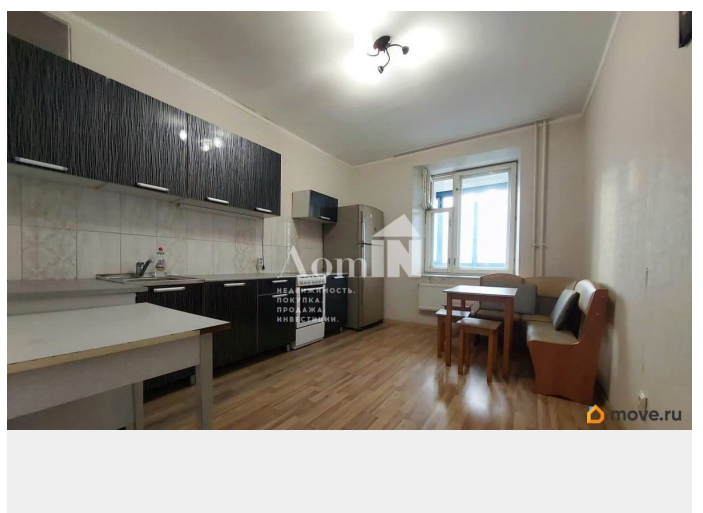

## Описание

Арт. 133611454 Вашему вниманию предлагается уютная, видовая, просторная двухкомнатная квартира. Развитая инфраструктура. Недалеко от метро Проспект Славы, Звездная. В квартире есть все необходимое для комфортного проживания. Коммунальные услуги, счетчики, оплачиваются арендатором. Звоните в удобное для вас время.