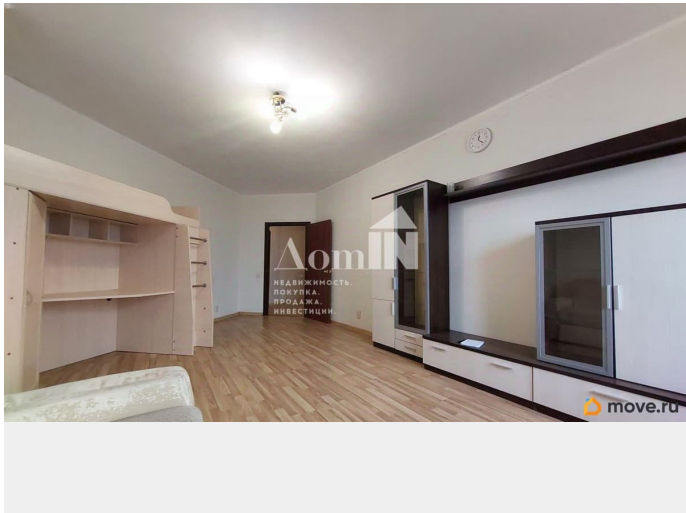

## Описание

Арт. 133611454 Вашему вниманию предлагается уютная, видовая, просторная двухкомнатная квартира. Развитая инфраструктура. Недалеко от метро Проспект Славы, Звездная. В квартире есть все необходимое для комфортного проживания. Коммунальные услуги, счетчики, оплачиваются арендатором. Звоните в удобное для вас время.