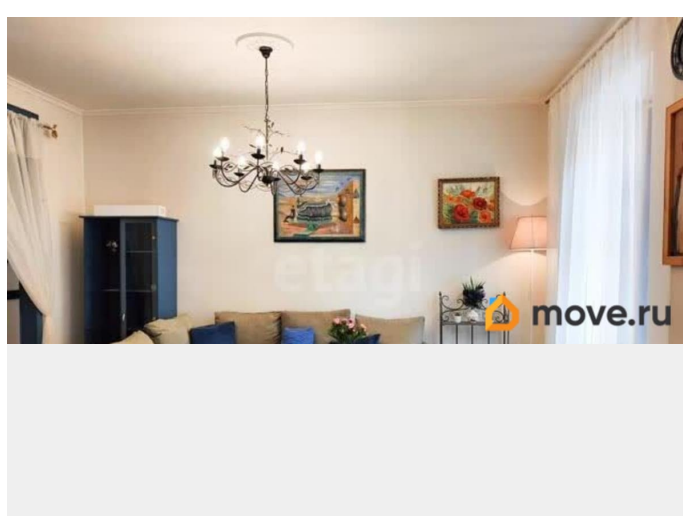

Ремонт

дизайнерский

Заселение с детьми

да

телевизор, стиральная машина, холодильник

Описание

Просторная квартира в центре Санкт-Петербурга с эксклюзивным дизайном. Большая кухня-гостиная и две спальные комнаты, свежий ремонт. Красивый, закрытый зелёный двор. Рядом магазины, кафе, фитнес клубы и салоны красоты. В шаговой доступности метро. Курение и проживание с животными не рассматривается. Обеспечим вас: - Финансовой защитой - в случае гарантийного случая мы обеспечим переселение и финансовую гарантию. - Юридическая поддержка и полное сопровождение сделки - у нас большой опыт, практики из разных городов и узкая специализация по недвижимости позволяет нашей компании решать самые сложные и нетипичные задачи. - Онлайн-заселение - экономия времени, подпись договоров из любого места и в любое время. - Оплата комиссии доступна в рассрочку! Действуйте сейчас - выбирайте надёжность и удобство вместе с нами! Код пользователя: 201105 Номер в базе: 12212786