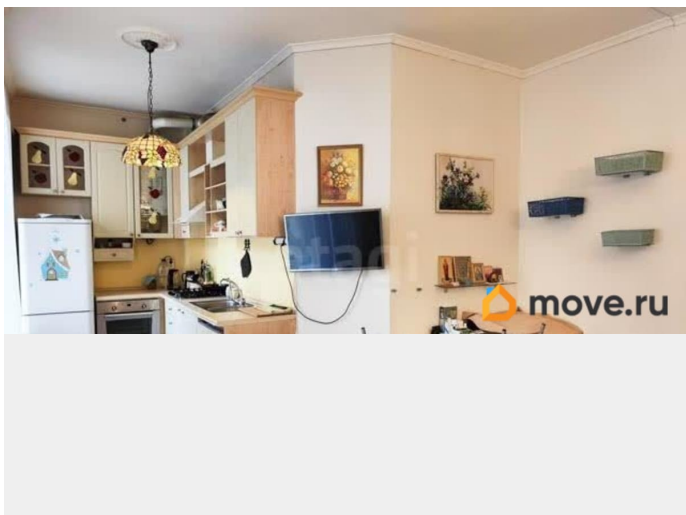

Ремонт

дизайнерский

Заселение с детьми

да

телевизор, стиральная машина, холодильник

Описание

Просторная квартира в центре Санкт-Петербурга с эксклюзивным дизайном. Большая кухня-гостиная и две спальные комнаты, свежий ремонт. Красивый, закрытый зелёный двор. Рядом магазины, кафе, фитнес клубы и салоны красоты. В шаговой доступности метро. Курение и проживание с животными не рассматривается. Обеспечим вас: - Финансовой защитой - в случае гарантийного случая мы обеспечим переселение и финансовую гарантию. - Юридическая поддержка и полное сопровождение сделки - у нас большой опыт, практики из разных городов и узкая специализация по недвижимости позволяет нашей компании решать самые сложные и нетипичные задачи. - Онлайн-заселение - экономия времени, подпись договоров из любого места и в любое время. - Оплата комиссии доступна в рассрочку! Действуйте сейчас - выбирайте надёжность и удобство вместе с нами! Код пользователя: 201105 Номер в базе: 12212786