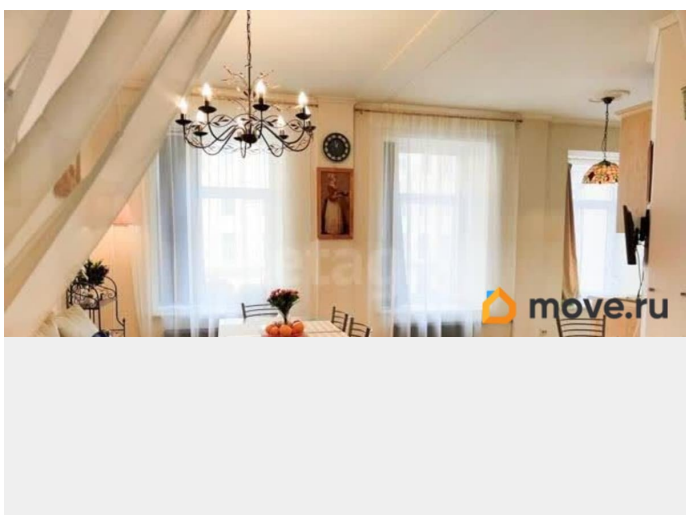

Ремонт

дизайнерский

Заселение с детьми

да

телевизор, стиральная машина, холодильник

Описание

Просторная квартира в центре Санкт-Петербурга с эксклюзивным дизайном. Большая кухня-гостиная и две спальные комнаты, свежий ремонт. Красивый, закрытый зелёный двор. Рядом магазины, кафе, фитнес клубы и салоны красоты. В шаговой доступности метро. Курение и проживание с животными не рассматривается. Обеспечим вас: - Финансовой защитой - в случае гарантийного случая мы обеспечим переселение и финансовую гарантию. - Юридическая поддержка и полное сопровождение сделки - у нас большой опыт, практики из разных городов и узкая специализация по недвижимости позволяет нашей компании решать самые сложные и нетипичные задачи. - Онлайн-заселение - экономия времени, подпись договоров из любого места и в любое время. - Оплата комиссии доступна в рассрочку! Действуйте сейчас - выбирайте надёжность и удобство вместе с нами! Код пользователя: 201105 Номер в базе: 12212786