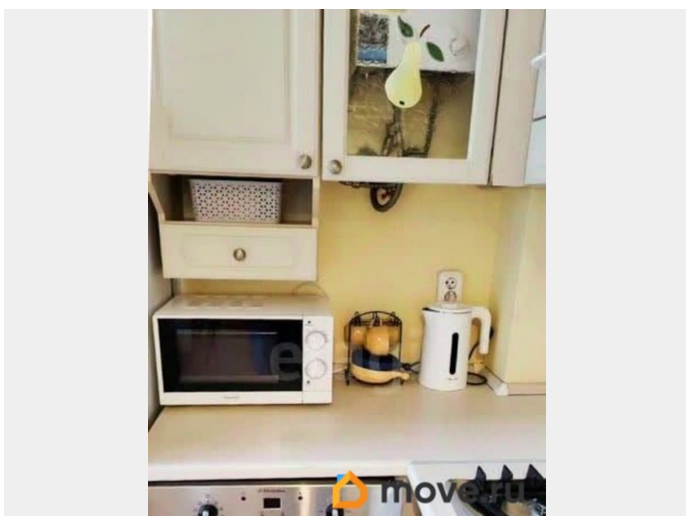

Ремонт

дизайнерский

Заселение с детьми

да

телевизор, стиральная машина, холодильник

Описание

Просторная квартира в центре Санкт-Петербурга с эксклюзивным дизайном. Большая кухня-гостиная и две спальные комнаты, свежий ремонт. Красивый, закрытый зелёный двор. Рядом магазины, кафе, фитнес клубы и салоны красоты. В шаговой доступности метро. Курение и проживание с животными не рассматривается. Обеспечим вас: - Финансовой защитой - в случае гарантийного случая мы обеспечим переселение и финансовую гарантию. - Юридическая поддержка и полное сопровождение сделки - у нас большой опыт, практики из разных городов и узкая специализация по недвижимости позволяет нашей компании решать самые сложные и нетипичные задачи. - Онлайн-заселение - экономия времени, подпись договоров из любого места и в любое время. - Оплата комиссии доступна в рассрочку! Действуйте сейчас - выбирайте надёжность и удобство вместе с нами! Код пользователя: 201105 Номер в базе: 12212786