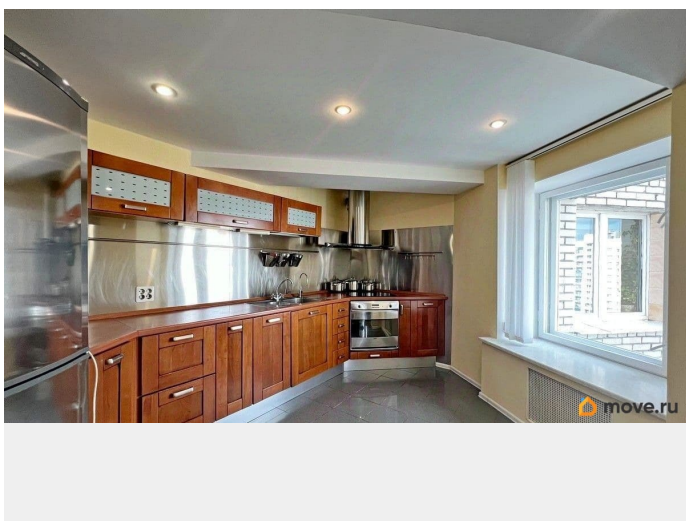

## Описание

ID: 394642 Предлагается в аренду хорошая квартира в тёплом кирпичном доме. Квартира светлая, просторная, хорошей планировки: кухня 22 метра с зоной гостиной и рабочей зоной. Есть все необходимое для проживания, сделан косметический ремонт. Есть 2 кладовки под гардероб и хранение вещей. Рядом вся инфраструктура, метро 5 мин пешком, развитый Приморский район. Без животных. . ----- Примечание: у собственника могут быть дополнительные пожелания к жильцам - обсудите их в чате или по телефону