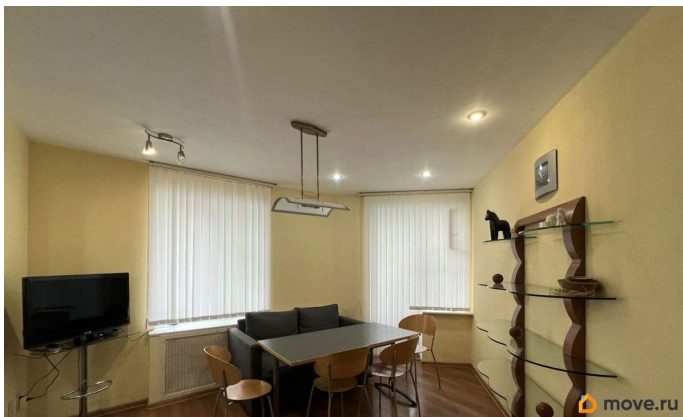

## Описание

ID: 394642 Предлагается в аренду хорошая квартира в тёплом кирпичном доме. Квартира светлая, просторная, хорошей планировки: кухня 22 метра с зоной гостиной и рабочей зоной. Есть все необходимое для проживания, сделан косметический ремонт. Есть 2 кладовки под гардероб и хранение вещей. Рядом вся инфраструктура, метро 5 мин пешком, развитый Приморский район. Без животных. . ----- Примечание: у собственника могут быть дополнительные пожелания к жильцам - обсудите их в чате или по телефону