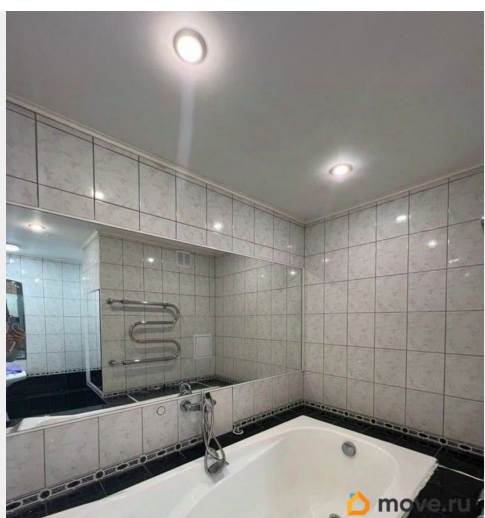

## Описание

ID: 394642 Предлагается в аренду хорошая квартира в тёплом кирпичном доме. Квартира светлая, просторная, хорошей планировки: кухня 22 метра с зоной гостиной и рабочей зоной. Есть все необходимое для проживания, сделан косметический ремонт. Есть 2 кладовки под гардероб и хранение вещей. Рядом вся инфраструктура, метро 5 мин пешком, развитый Приморский район. Без животных. . ----- Примечание: у собственника могут быть дополнительные пожелания к жильцам - обсудите их в чате или по телефону