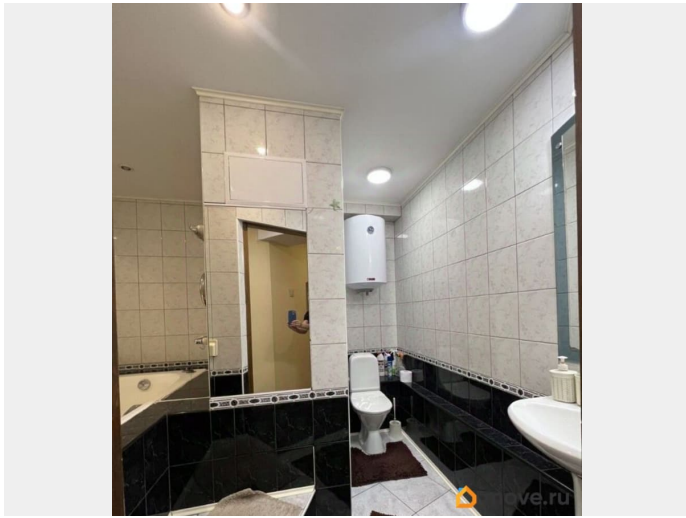

## Описание

ID: 394642 Предлагается в аренду хорошая квартира в тёплом кирпичном доме. Квартира светлая, просторная, хорошей планировки: кухня 22 метра с зоной гостиной и рабочей зоной. Есть все необходимое для проживания, сделан косметический ремонт. Есть 2 кладовки под гардероб и хранение вещей. Рядом вся инфраструктура, метро 5 мин пешком, развитый Приморский район. Без животных. . ----- Примечание: у собственника могут быть дополнительные пожелания к жильцам - обсудите их в чате или по телефону