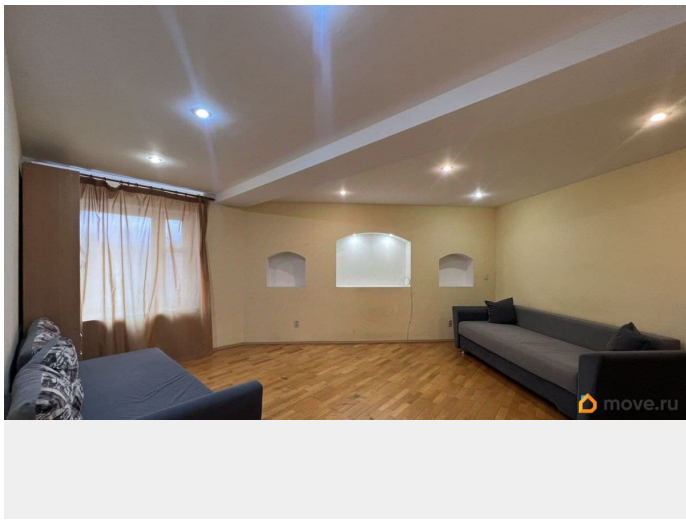

## Описание

ID: 394642 Предлагается в аренду хорошая квартира в тёплом кирпичном доме. Квартира светлая, просторная, хорошей планировки: кухня 22 метра с зоной гостиной и рабочей зоной. Есть все необходимое для проживания, сделан косметический ремонт. Есть 2 кладовки под гардероб и хранение вещей. Рядом вся инфраструктура, метро 5 мин пешком, развитый Приморский район. Без животных. . ----- Примечание: у собственника могут быть дополнительные пожелания к жильцам - обсудите их в чате или по телефону