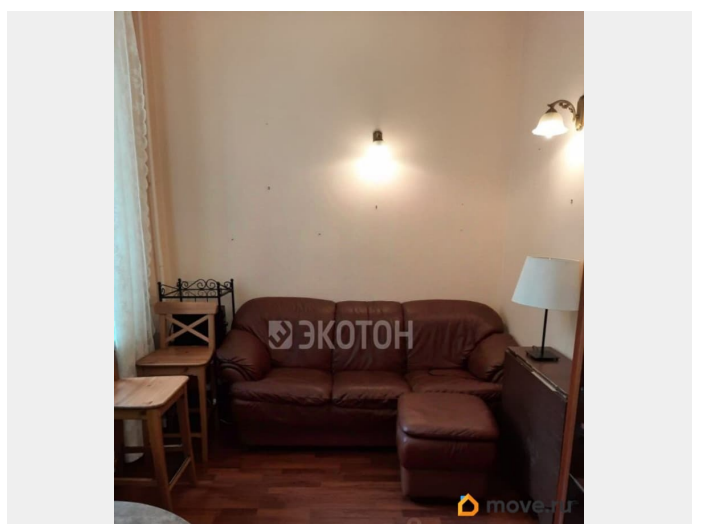

Заселение с животными

да

интернет, мебель, мебель на кухне, телевизор, стиральная машина, холодильник, парковка

Описание

Арт. 41738911 Сдается отличная двухкомнатная квартира в самом центре Санкт-Петербурга на улице Рылеева 8! Прекрасное расположение - в шаговой доступности три станции метро, магазины, школы, поликлиника, кафе и др..Рядом Таврический сад!! Квартира светлая, теплая, с высокими потолками и просторными комнатами. Много мест для хранения! Для комфортной жизни имеется вся бытовая техника, включая посудомоечную машину. Важно для проживания в центре - парковочное место во дворе!! Владельцы недвижимости не против детей и домашних животных!! Арендная плата производится любым удобным путем, включая безналичный расчет!! Показы по договоренности.