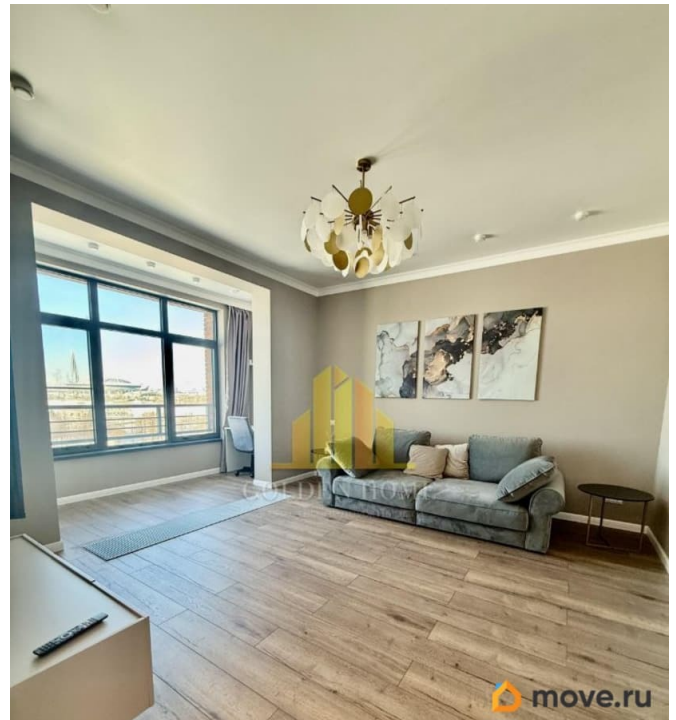

🕒 Создано: 29.01.2026 в 23:29

🔄 Обновлено: 13.04.2026 в 12:34

Golden Home, Golden Home

79112763898

**Санкт-Петербург, проезд Петровская
коса, 6к1**

172 000 ₹

Санкт-Петербург, проезд Петровская коса, 6к1

Округ

[СПБ, Петроградский район](#)

Квартира

Количество комнат

2

Жилая площадь

40 м²

Площадь кухни

25 м²

Общая площадь

93.1 м²

Этаж

8/9

Детали объекта

Тип сделки

Сдаю

Раздел

[Квартиры](#)

Тип балкона

2 лоджии

Тип санузла

совмещенный

Вид из окна

для заметок