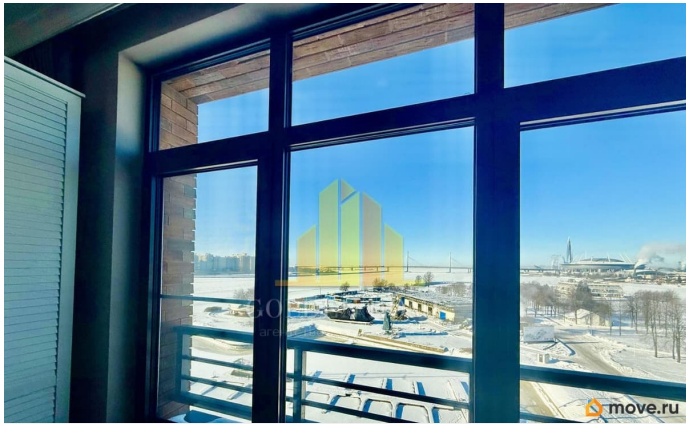

id:7328. Предлагается в аренду на длительный срок светлая и стильная квартира в лучшем жилом комплексе Петровского острова «Петровская Доминанта» с видом на миллион долларов! Сдаётся впервые. Все новое. Квартира полностью укомплектована всей необходимой мебелью и техникой для вашего комфортного проживания. В доме есть подземный паркинг, который обеспечит надёжную защиту вашему автомобилю. Развитая инфраструктура района обеспечивает жителям высокий уровень комфорта. Здесь есть всё необходимое для повседневной жизни: детские сады, школы, магазины и другие важные учреждения. В непосредственной близости от дома расположены: Диво остров, Приморский парк Победы, Парк Дома Ветеранов сцены и другие зеленые зоны. Удобная транспортная доступность: рядом находятся остановки общественного транспорта, что позволяет быстро добраться до любой точки города. До станции метро «Крестовский остров» всего 20 минут ходьбы.