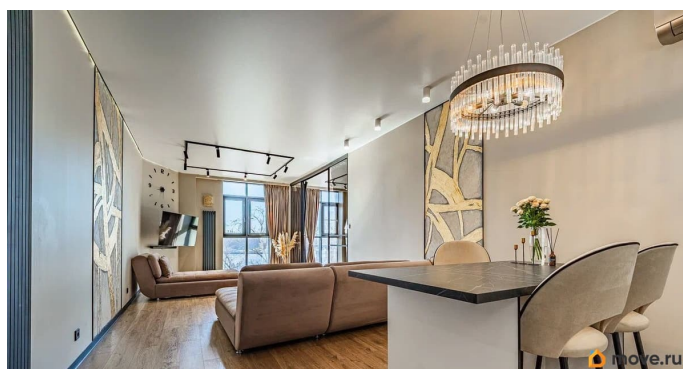

пруд, Малую Неву, достопримечательности города. До любого района Санкт-Петербурга можно быстро добраться, выехав по мосту Бетанкура на Васильевский остров и затем по ЗСД, либо на метро. Поблизости находятся станции Спортивная и Чкаловская. Оплаты: Первый месяц, Последний месяц, Обеспечительный платеж - возвратный.