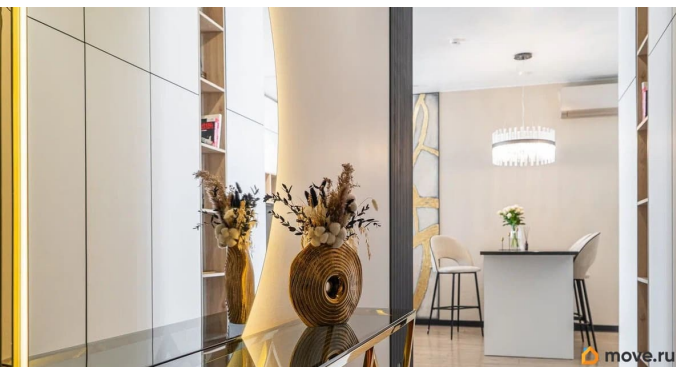

пруд, Малую Неву, достопримечательности города. До любого района Санкт-Петербурга можно быстро добраться, выехав по мосту Бетанкура на Васильевский остров и затем по ЗСД, либо на метро. Поблизости находятся станции Спортивная и Чкаловская. Оплаты: Первый месяц, Последний месяц, Обеспечительный платеж - возвратный.