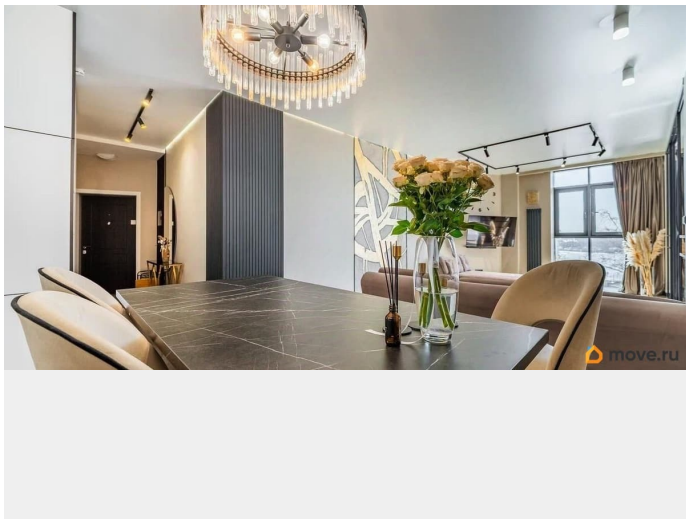

Move.ru - вся недвижимость России