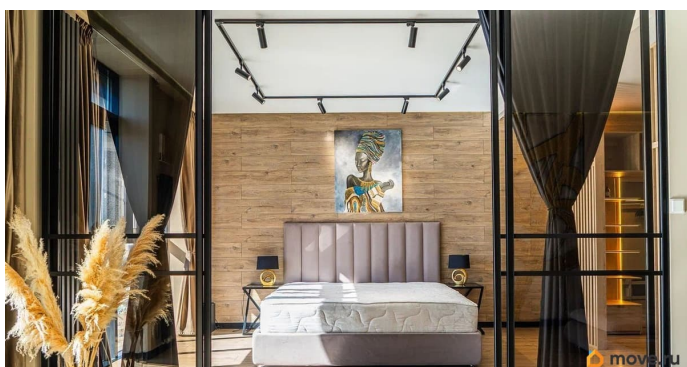

пруд, Малую Неву, достопримечательности города. До любого района Санкт-Петербурга можно быстро добраться, выехав по мосту Бетанкура на Васильевский остров и затем по ЗСД, либо на метро. Поблизости находятся станции Спортивная и Чкаловская. Оплаты: Первый месяц, Последний месяц, Обеспечительный платеж - возвратный.