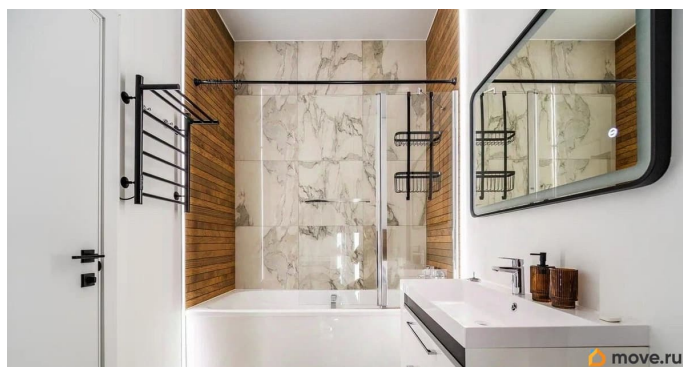

пруд, Малую Неву, достопримечательности города. До любого района Санкт-Петербурга можно быстро добраться, выехав по мосту Бетанкура на Васильевский остров и затем по ЗСД, либо на метро. Поблизости находятся станции Спортивная и Чкаловская. Оплаты: Первый месяц, Последний месяц, Обеспечительный платеж - возвратный.