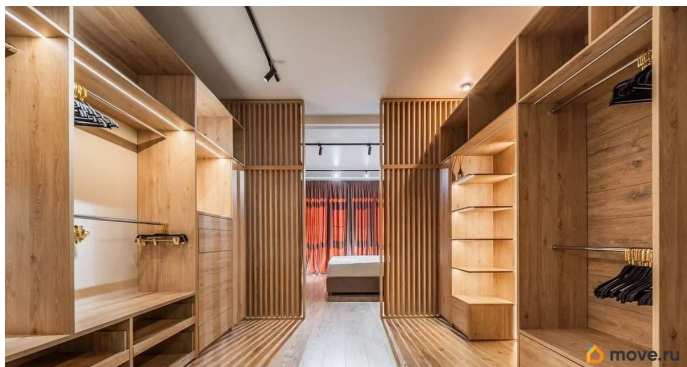

пруд, Малую Неву, достопримечательности города. До любого района Санкт-Петербурга можно быстро добраться, выехав по мосту Бетанкура на Васильевский остров и затем по ЗСД, либо на метро. Поблизости находятся станции Спортивная и Чкаловская. Оплаты: Первый месяц, Последний месяц, Обеспечительный платеж - возвратный.