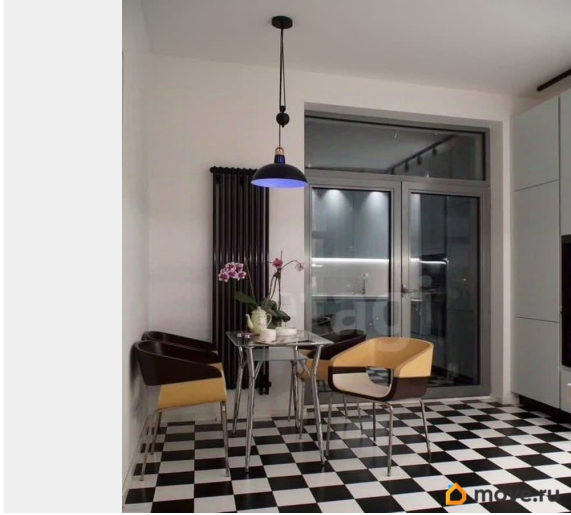

два

Ремонт

дизайнерский

Квартира в новостройке

<https://spb.move.ru/objects/9292918807>

Сергей Александрович Литвинюк,

Этажи Санкт-Петербург

79110972742

для заметок

телевизор, стиральная машина, холодильник, лифт

Описание

Дизайнерские апартаменты, тихое место, свежий воздух. Просторная лоджия с панорамными окнами, живописный вид на Финский залив. Две ванные комнаты. Закрытая охраняемая территория, ухоженный двор с шезлонгами у воды и детской площадкой. Рядом современная набережная Лахта центра, парк 300-летия, Крестовский остров. Обеспечим вас: - Финансовой защитой - в случае гарантийного случая мы обеспечим переселение и финансовую гарантию. - Юридическая поддержка и полное сопровождение сделки - у нас большой опыт, практики из разных городов и узкая специализация по недвижимости позволяет нашей компании решать самые сложные и нетипичные задачи. - Онлайн-заселение - экономия времени, подпись договоров из любого места и в любое время. - Оплата комиссии доступна в рассрочку! Действуйте сейчас - выбирайте надёжность и удобство вместе с нами! Код пользователя: 201105 Номер в базе: 12217797