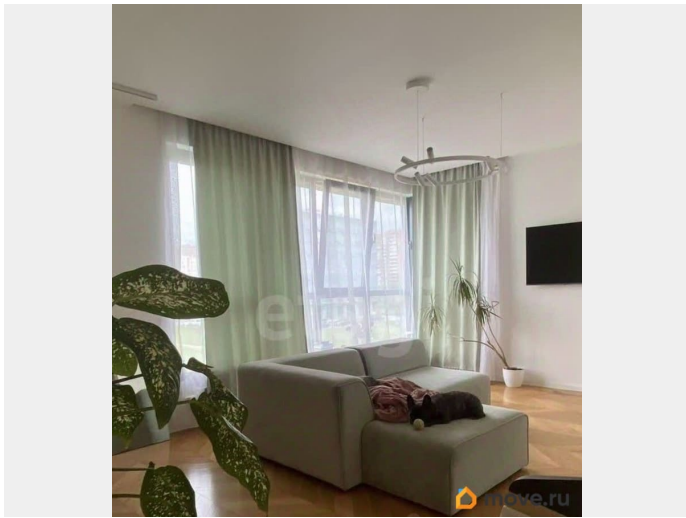

два

Ремонт

дизайнерский

Квартира в новостройке

<https://spb.move.ru/objects/9292918807>

Сергей Александрович Литвинюк,

Этажи Санкт-Петербург

79110972742

для заметок

телевизор, стиральная машина, холодильник, лифт

Описание

Дизайнерские апартаменты, тихое место, свежий воздух. Просторная лоджия с панорамными окнами, живописный вид на Финский залив. Две ванные комнаты. Закрытая охраняемая территория, ухоженный двор с шезлонгами у воды и детской площадкой. Рядом современная набережная Лахта центра, парк 300-летия, Крестовский остров. Обеспечим вас: - Финансовой защитой - в случае гарантийного случая мы обеспечим переселение и финансовую гарантию. - Юридическая поддержка и полное сопровождение сделки - у нас большой опыт, практики из разных городов и узкая специализация по недвижимости позволяет нашей компании решать самые сложные и нетипичные задачи. - Онлайн-заселение - экономия времени, подпись договоров из любого места и в любое время. - Оплата комиссии доступна в рассрочку! Действуйте сейчас - выбирайте надёжность и удобство вместе с нами! Код пользователя: 201105 Номер в базе: 12217797