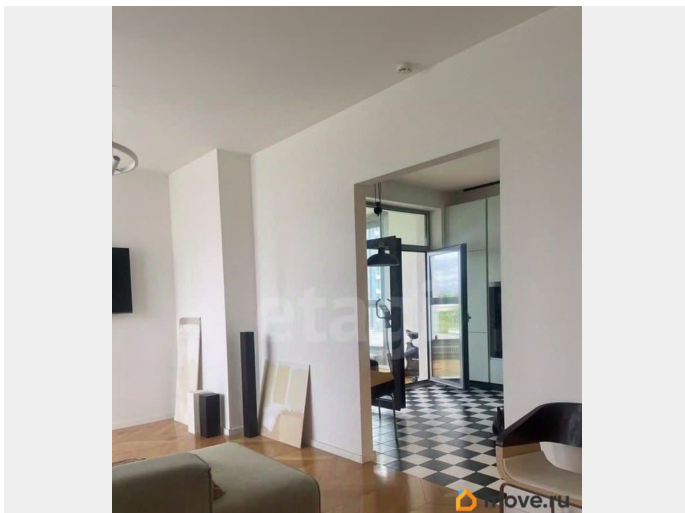

два

Ремонт

дизайнерский

Квартира в новостройке

<https://spb.move.ru/objects/9292918807>

Сергей Александрович Литвинюк,

Этажи Санкт-Петербург

79110972742

для заметок

телевизор, стиральная машина, холодильник, лифт

Описание

Дизайнерские апартаменты, тихое место, свежий воздух. Просторная лоджия с панорамными окнами, живописный вид на Финский залив. Две ванные комнаты. Закрытая охраняемая территория, ухоженный двор с шезлонгами у воды и детской площадкой. Рядом современная набережная Лахта центра, парк 300-летия, Крестовский остров. Обеспечим вас: - Финансовой защитой - в случае гарантийного случая мы обеспечим переселение и финансовую гарантию. - Юридическая поддержка и полное сопровождение сделки - у нас большой опыт, практики из разных городов и узкая специализация по недвижимости позволяет нашей компании решать самые сложные и нетипичные задачи. - Онлайн-заселение - экономия времени, подпись договоров из любого места и в любое время. - Оплата комиссии доступна в рассрочку! Действуйте сейчас - выбирайте надёжность и удобство вместе с нами! Код пользователя: 201105 Номер в базе: 12217797