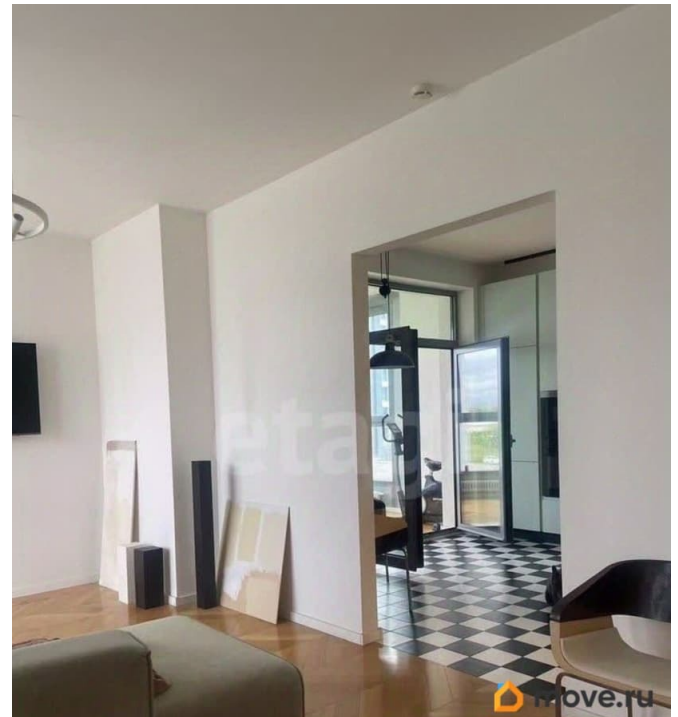

два

Ремонт

дизайнерский

Квартира в новостройке

<https://spb.move.ru/objects/9292918807>

Сергей Александрович Литвинюк,

Этажи Санкт-Петербург

79110972742

для заметок

телевизор, стиральная машина, холодильник, лифт

Описание

Дизайнерские апартаменты, тихое место, свежий воздух. Просторная лоджия с панорамными окнами, живописный вид на Финский залив. Две ванные комнаты. Закрытая охраняемая территория, ухоженный двор с шезлонгами у воды и детской площадкой. Рядом современная набережная Лахта центра, парк 300-летия, Крестовский остров. Обеспечим вас: - Финансовой защитой - в случае гарантийного случая мы обеспечим переселение и финансовую гарантию. - Юридическая поддержка и полное сопровождение сделки - у нас большой опыт, практики из разных городов и узкая специализация по недвижимости позволяет нашей компании решать самые сложные и нетипичные задачи. - Онлайн-заселение - экономия времени, подпись договоров из любого места и в любое время. - Оплата комиссии доступна в рассрочку! Действуйте сейчас - выбирайте надёжность и удобство вместе с нами! Код пользователя: 201105 Номер в базе: 12217797