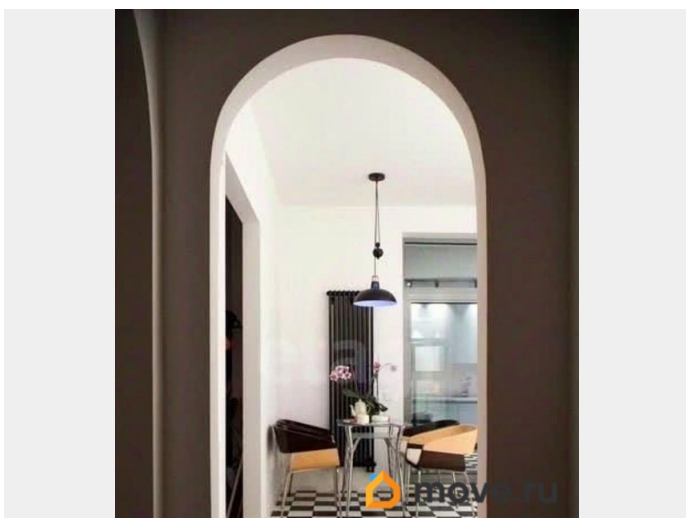

да

лифт

Описание

<https://spb.move.ru/objects/9293494849>

**Сергей Александрович Литвинюк,
Этажи Санкт-Петербург
79110972742**

для заметок

Дизайнерские апартаменты, тихое место, свежий воздух. Просторная лоджия с панорамными окнами, живописный вид на Финский залив. Две ваннные комнаты. Закрытая охраняемая территория, ухоженный двор с шезлонгами у воды и детской площадкой. Рядом современная набережная Лахта центра, парк 300-летия, Крестовский остров. Обеспечим вас: - Финансовой защитой - в случае гарантийного случая мы обеспечим переселение и финансовую гарантию. - Юридическая поддержка и полное сопровождение сделки - у нас большой опыт, практики из разных городов и узкая специализация по недвижимости позволяет нашей компании решать самые сложные и нетипичные задачи. - Онлайн-заселение - экономия времени, подпись договоров из любого места и в любое время. - Оплата комиссии доступна в рассрочку! Действуйте сейчас - выбирайте надёжность и удобство вместе с нами! Код пользователя: 201105 Номер в базе: 12217797