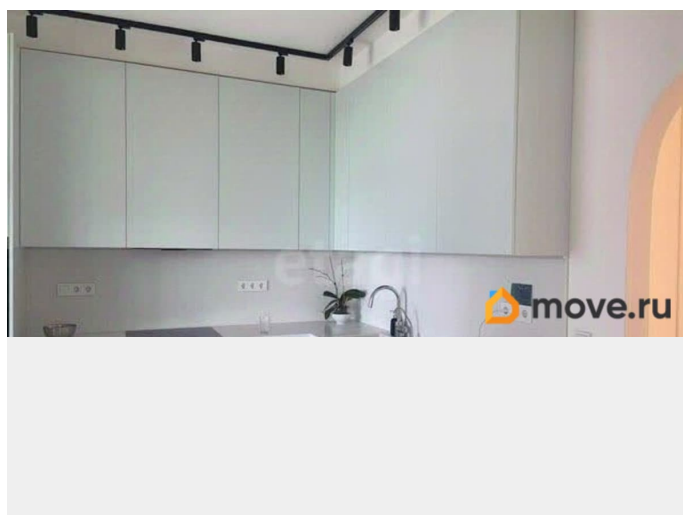

да

лифт

Описание

<https://spb.move.ru/objects/9293494849>

**Сергей Александрович Литвинюк,
Этажи Санкт-Петербург
79110972742**

для заметок

Дизайнерские апартаменты, тихое место, свежий воздух. Просторная лоджия с панорамными окнами, живописный вид на Финский залив. Две ваннные комнаты. Закрытая охраняемая территория, ухоженный двор с шезлонгами у воды и детской площадкой. Рядом современная набережная Лахта центра, парк 300-летия, Крестовский остров. Обеспечим вас: - Финансовой защитой - в случае гарантийного случая мы обеспечим переселение и финансовую гарантию. - Юридическая поддержка и полное сопровождение сделки - у нас большой опыт, практики из разных городов и узкая специализация по недвижимости позволяет нашей компании решать самые сложные и нетипичные задачи. - Онлайн-заселение - экономия времени, подпись договоров из любого места и в любое время. - Оплата комиссии доступна в рассрочку! Действуйте сейчас - выбирайте надёжность и удобство вместе с нами! Код пользователя: 201105 Номер в базе: 12217797