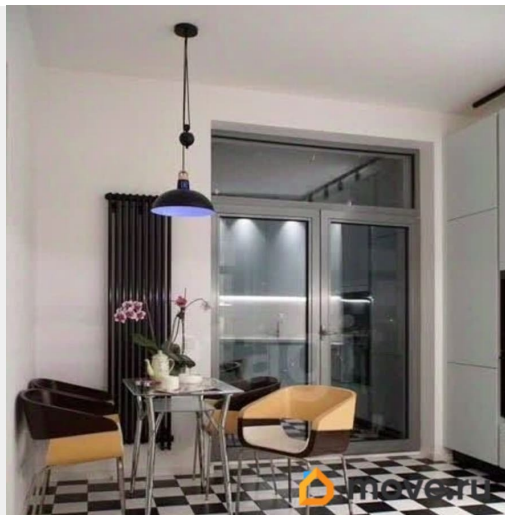

да

лифт

Описание

<https://spb.move.ru/objects/9293494849>

**Сергей Александрович Литвинюк,
Этажи Санкт-Петербург
79110972742**

для заметок

Дизайнерские апартаменты, тихое место, свежий воздух. Просторная лоджия с панорамными окнами, живописный вид на Финский залив. Две ваннные комнаты. Закрытая охраняемая территория, ухоженный двор с шезлонгами у воды и детской площадкой. Рядом современная набережная Лахта центра, парк 300-летия, Крестовский остров. Обеспечим вас: - Финансовой защитой - в случае гарантийного случая мы обеспечим переселение и финансовую гарантию. - Юридическая поддержка и полное сопровождение сделки - у нас большой опыт, практики из разных городов и узкая специализация по недвижимости позволяет нашей компании решать самые сложные и нетипичные задачи. - Онлайн-заселение - экономия времени, подпись договоров из любого места и в любое время. - Оплата комиссии доступна в рассрочку! Действуйте сейчас - выбирайте надёжность и удобство вместе с нами! Код пользователя: 201105 Номер в базе: 12217797