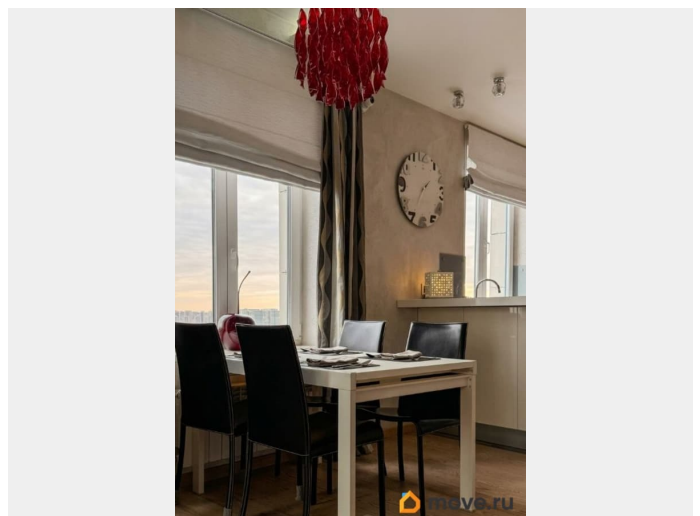

Год сдачи

2011 г.

лифт, парковка

Описание

Удобнейшая локация для жизни, ЗСД 10 минут транспортом, 20 минут до аэропорта, 20 минут пешком до метро. На лифте со своего этажа можно спуститься в торговый комплекс с магазинами, спортивным комплексом и секциями для детей разного возраста. Парковочные места, предусмотрены у подъезда на крыше торгового центра, так и в подземном паркинге. Это тот самый вариант, где вы будете чувствовать себя в комфорте и безопасности, продуманная планировка, качественная бытовая техника (винный шкаф, кофемашина, сейф, стиральная машина, сушильная машина, духовой шкаф, телевизоры во всех комнатах, сплит система кондиционирования, сигнализация) Виды на закаты и рассветы, это то что будет манить вас домой, успокаивать вечером и вдохновлять на свершения утром!! Звоните, записывайтесь на просмотр!!