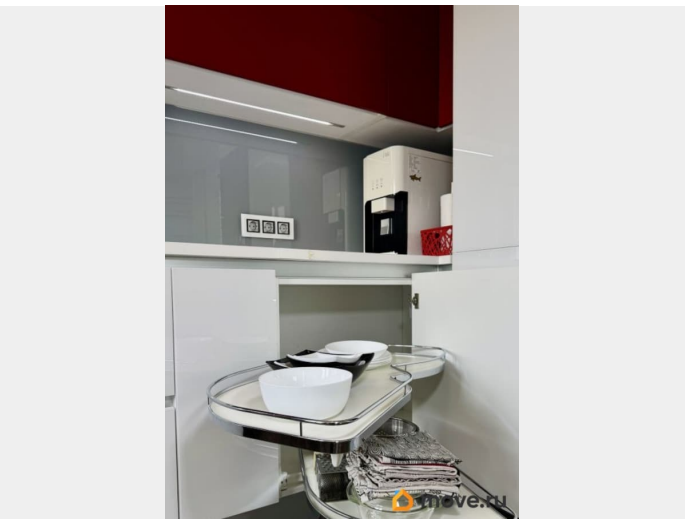

Год сдачи

2011 г.

лифт, парковка

Описание

Удобнейшая локация для жизни, ЗСД 10 минут транспортом, 20 минут до аэропорта, 20 минут пешком до метро. На лифте со своего этажа можно спуститься в торговый комплекс с магазинами, спортивным комплексом и секциями для детей разного возраста. Парковочные места, предусмотрены у подъезда на крыше торгового центра, так и в подземном паркинге. Это тот самый вариант, где вы будете чувствовать себя в комфорте и безопасности, продуманная планировка, качественная бытовая техника (винный шкаф, кофемашина, сейф, стиральная машина, сушильная машина, духовой шкаф, телевизоры во всех комнатах, сплит система кондиционирования, сигнализация) Виды на закаты и рассветы, это то что будет манить вас домой, успокаивать вечером и вдохновлять на свершения утром!! Звоните, записывайтесь на просмотр!!