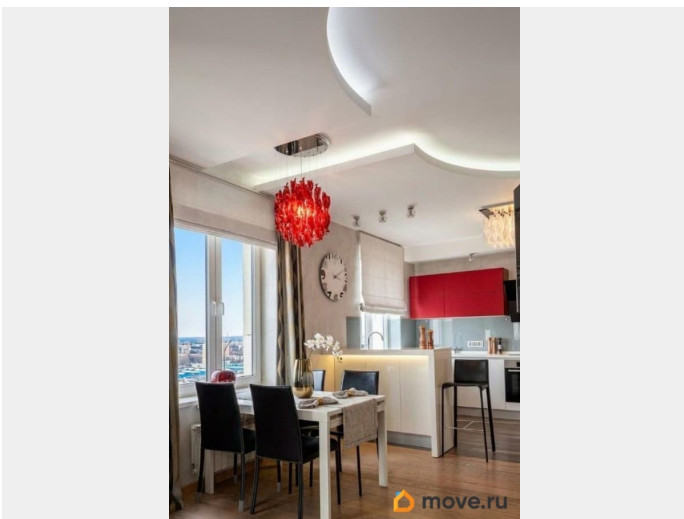

Год сдачи

2011 г.

лифт, парковка

Описание

Удобнейшая локация для жизни, ЗСД 10 минут транспортом, 20 минут до аэропорта, 20 минут пешком до метро. На лифте со своего этажа можно спуститься в торговый комплекс с магазинами, спортивным комплексом и секциями для детей разного возраста. Парковочные места, предусмотрены у подъезда на крыше торгового центра, так и в подземном паркинге. Это тот самый вариант, где вы будете чувствовать себя в комфорте и безопасности, продуманная планировка, качественная бытовая техника (винный шкаф, кофемашина, сейф, стиральная машина, сушильная машина, духовой шкаф, телевизоры во всех комнатах, сплит система кондиционирования, сигнализация) Виды на закаты и рассветы, это то что будет манить вас домой, успокаивать вечером и вдохновлять на свершения утром!! Звоните, записывайтесь на просмотр!!