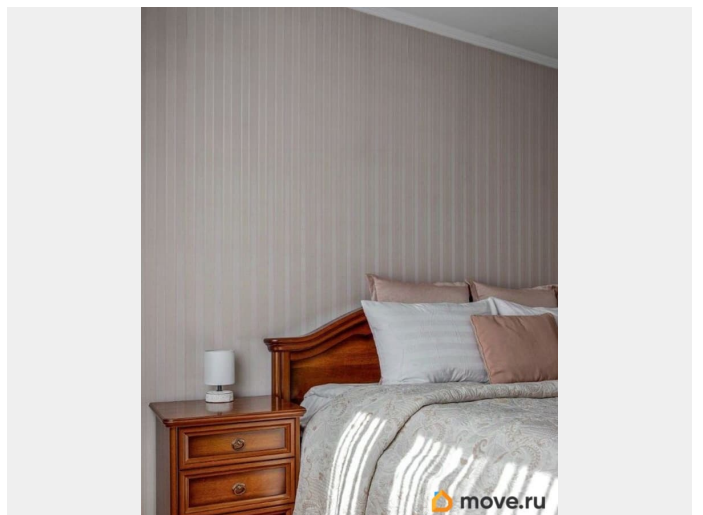

заездом арендатора. Сделан генеральный клининг. просмотры возможны в любой день по предварительной договоренности. Арт. 84728365