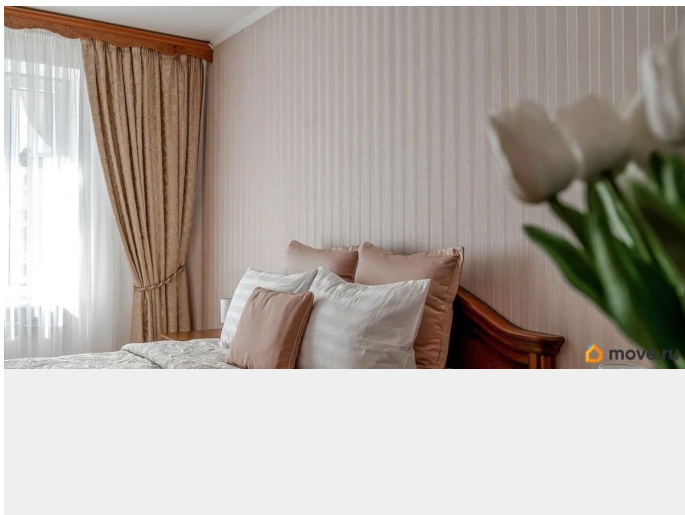

заездом арендатора. Сделан генеральный клининг. просмотры возможны в любой день по предварительной договоренности. Арт. 84728365