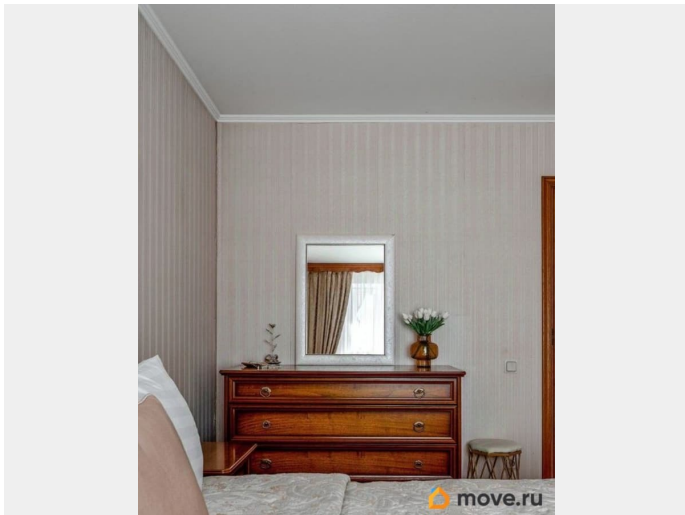

заездом арендатора. Сделан генеральный клининг. просмотры возможны в любой день по предварительной договоренности. Арт. 84728365