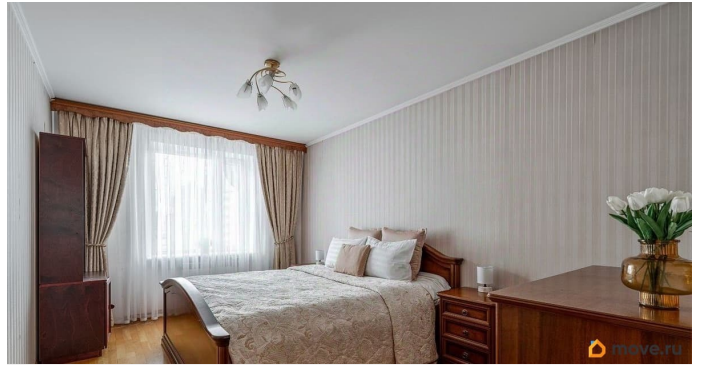

заездом арендатора. Сделан генеральный клининг. просмотры возможны в любой день по предварительной договоренности. Арт. 84728365