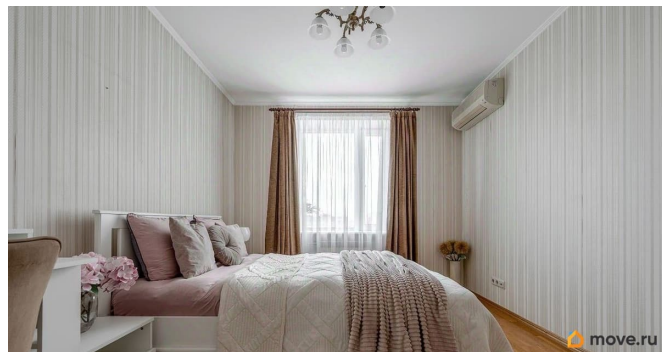

🕒 Создано: 09.02.2026 в 16:10

🔄 Обновлено: 11.04.2026 в 02:44

Игорь Нестеренко, НЕВАДА-ЦЕНТР

79819139796

**Санкт-Петербург, проспект Энгельса,
150к1Б**

82 000 ₽

Санкт-Петербург, проспект Энгельса, 150к1Б

Округ

[СПБ, Выборгский район](#)

Улица

[проспект Энгельса](#)

Квартира

Количество комнат

3

Жилая площадь

54 м²

Площадь кухни

17 м²

Общая площадь

100 м²

Этаж

9/10

Детали объекта

Тип сделки

Сдаю

Раздел

[Квартиры](#)

Тип балкона

лоджия

Тип санузла

для заметок