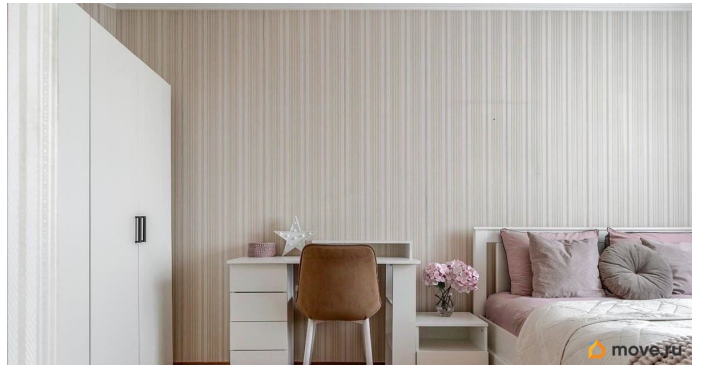

заездом арендатора. Сделан генеральный клининг. просмотры возможны в любой день по предварительной договоренности. Арт. 84728365