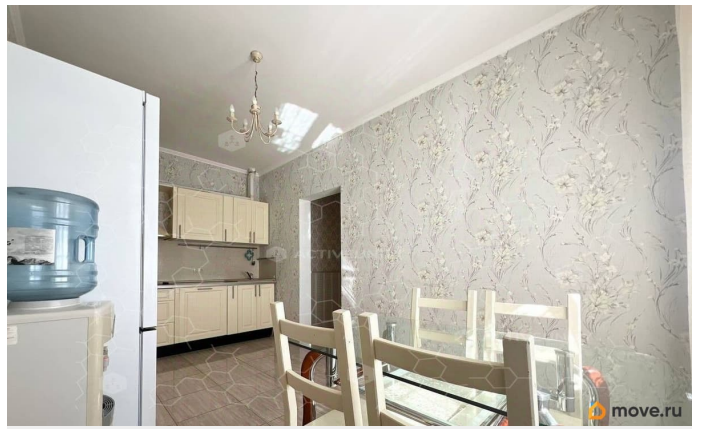

Ремонт

евро

Заселение с детьми

да

интернет, мебель, мебель на кухне, телевизор, стиральная машина, холодильник, лифт, парковка

Описание

Арт. 134683061 Двухуровневая квартира в малоэтажном кирпичном доме (ул. Главная, 35) — идеальное сочетание городской доступности и загородного уюта. Рядом парк «Усадьба ОрловыхДенисовых» и Графский пруд (через дорогу). На первом этаже: кухня со всей техникой, гостиная с мебелью (диван, стенка, телевизор, комод, журнальный стол), спальня и санузел. На минус первом этаже — комната с новым диваном и двухъярусной кроватью, шкафом и комодом. Во дворе — закрытая парковка (места ограничены), также можно арендовать подземный паркинг поблизости. Коммунальные платежи: 19 000 рублей зимой, 15 000 рублей летом (с учётом счётчиков).