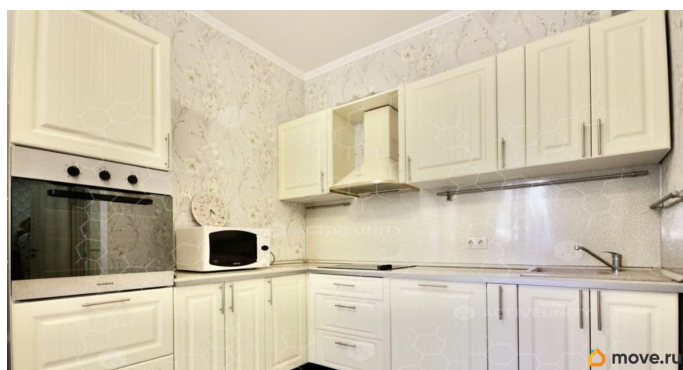

Площадь кухни

14 м²

Общая площадь

102 м²

Этаж

1/6

Детали объекта

Тип сделки

Ремонт

евро

Заселение с детьми

да

интернет, мебель, мебель на кухне, телевизор, стиральная машина, холодильник, лифт, парковка

Описание

Арт. 134683061 Двухуровневая квартира в малоэтажном кирпичном доме (ул. Главная, 35) — идеальное сочетание городской доступности и загородного уюта. Рядом парк «Усадьба ОрловыхДенисовых» и Графский пруд (через дорогу). На первом этаже: кухня со всей техникой, гостиная с мебелью (диван, стенка, телевизор, комод, журнальный стол), спальня и санузел. На минус первом этаже — комната с новым диваном и двухъярусной кроватью, шкафом и комодом. Во дворе — закрытая парковка (места ограничены), также можно арендовать подземный паркинг поблизости. Коммунальные платежи: 19 000 рублей зимой, 15 000 рублей летом (с учётом счётчиков).