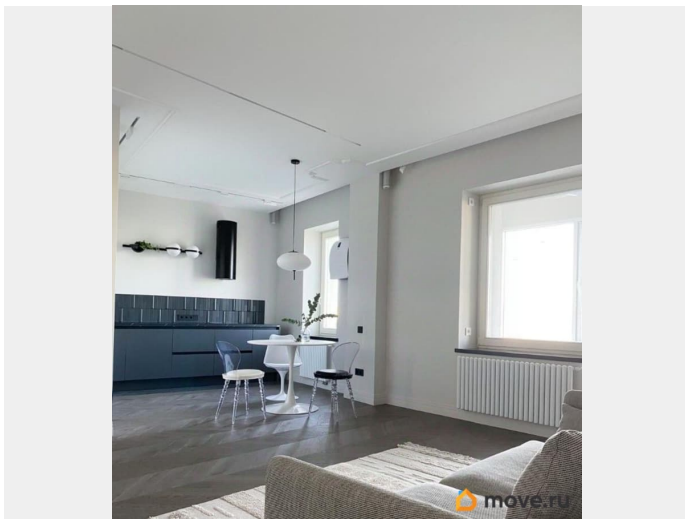

Move.ru - вся недвижимость России