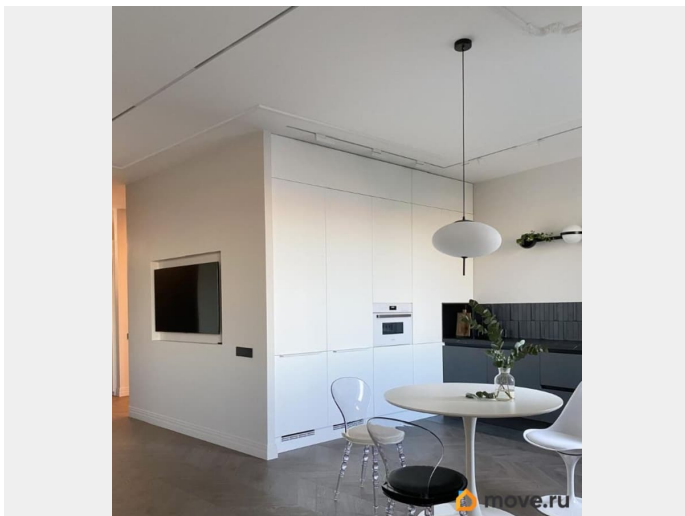

Чернышевская. 3 минуты до Таврического сада
Квартира сдается для одного человека,
пары или семьи без животных и вредных
привычек Звоните, чтобы записаться на
просмотр в удобное время!