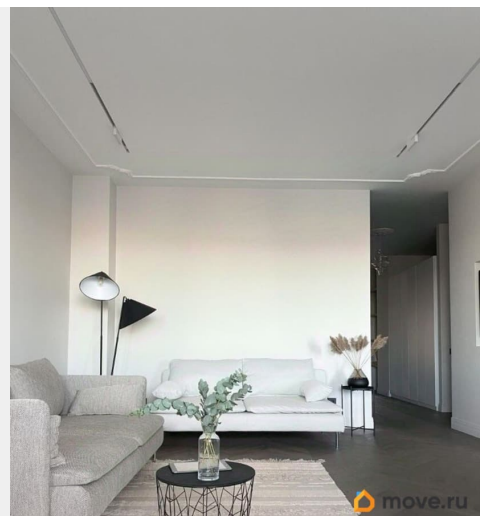

Чернышевская. 3 минуты до Таврического сада
Квартира сдается для одного человека,
пары или семьи без животных и вредных
привычек Звоните, чтобы записаться на
просмотр в удобное время!