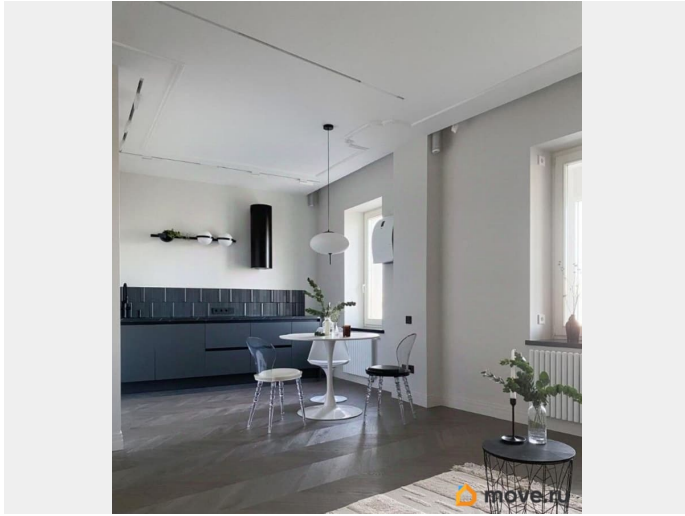

Чернышевская. 3 минуты до Таврического сада
Квартира сдается для одного человека,
пары или семьи без животных и вредных
привычек Звоните, чтобы записаться на
просмотр в удобное время!