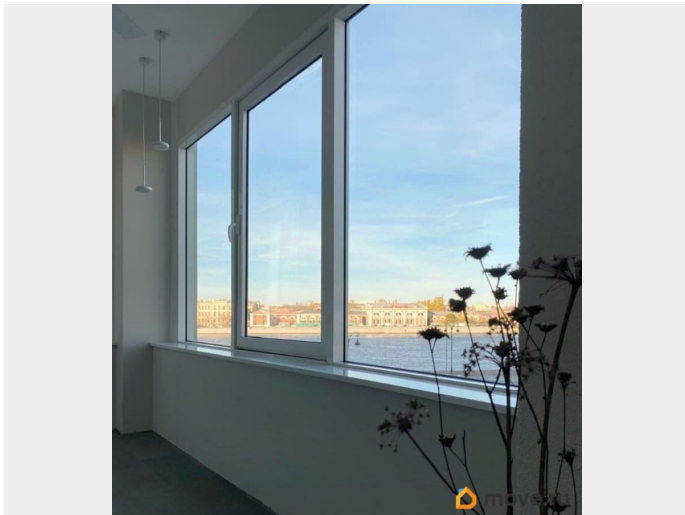

Чернышевская. 3 минуты до Таврического сада
Квартира сдается для одного человека,
пары или семьи без животных и вредных
привычек Звоните, чтобы записаться на
просмотр в удобное время!