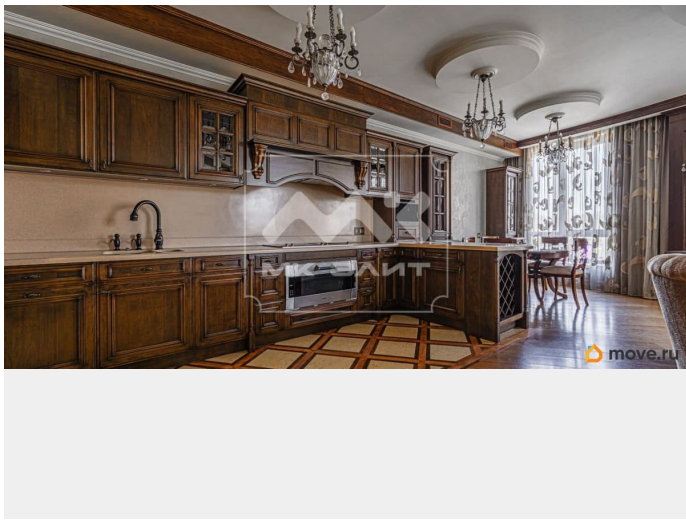

Move.ru - вся недвижимость России