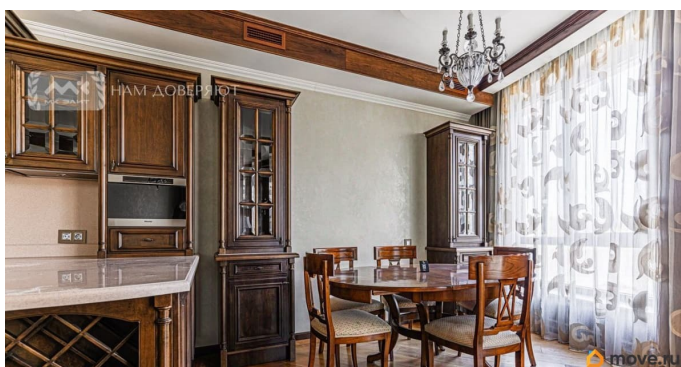

стоимость можно арендовать парковочное место в подземном паркинге. Звоните, и мы назначим просмотр в любое удобное для Вас время! Не упустите свою возможность стать первыми арендаторами.