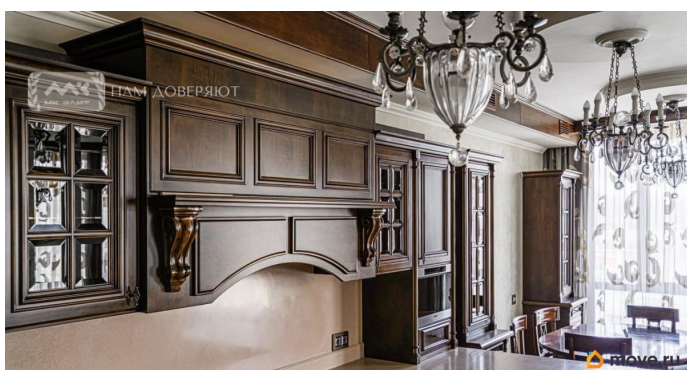

стоимость можно арендовать парковочное место в подземном паркинге. Звоните, и мы назначим просмотр в любое удобное для Вас время! Не упустите свою возможность стать первыми арендаторами.