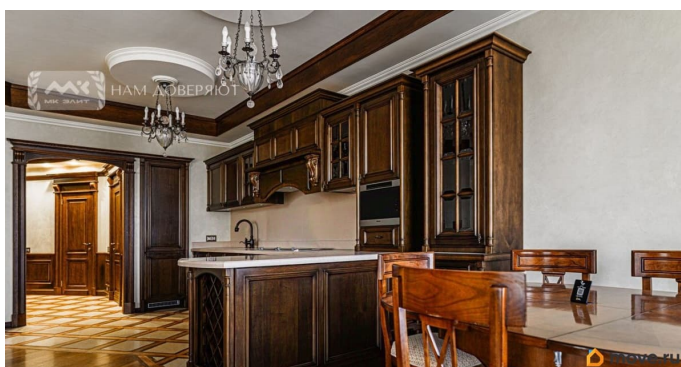

стоимость можно арендовать парковочное место в подземном паркинге. Звоните, и мы назначим просмотр в любое удобное для Вас время! Не упустите свою возможность стать первыми арендаторами.