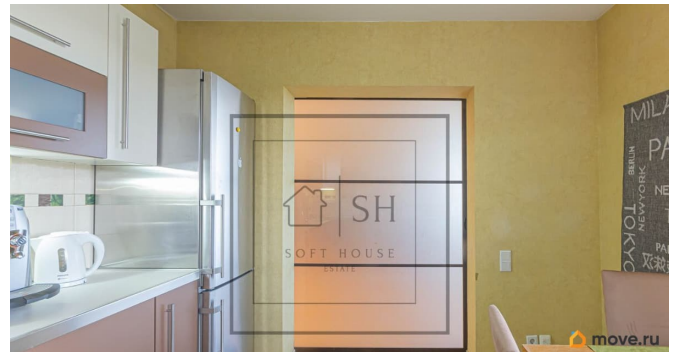

Создано: 09.04.2026 в 17:33

Обновлено: 09.04.2026 в 18:05

**Санкт-Петербург, Московское шоссе,
30к2**

95 000 ₹

Санкт-Петербург, Московское шоссе, 30к2

Округ

[СПБ, Московский район](#)

Квартира

Количество комнат

3

Высота потолков

2.8 м

Жилая площадь

80 м²

Площадь кухни

20 м²

Общая площадь

112 м²

Этаж

14/17

Детали объекта

Тип сделки

Сдаю

Раздел

[Квартиры](#)

Тип балкона

лоджия

Тип санузла

<https://spb.move.ru/objects/9293581981>

**Soft House Estate, Soft House Estate
79810125512**

для заметок