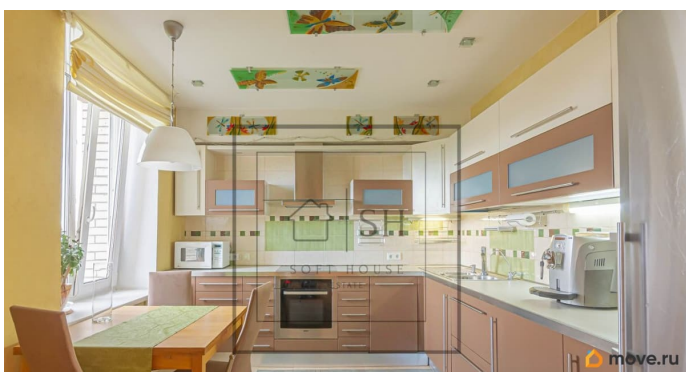

Заселение с животными

да

интернет, мебель, мебель на кухне, стиральная машина,
холодильник, лифт, парковка

Описание

Предлагается в аренду уютная, видовая 3-комнатная квартира в Московском районе на длительный срок. В квартире есть всё необходимое для комфортного проживания. Из плюсов этой квартиры можно выделить: + Квартира очень светлая. 2 комнаты изолированные и проходная гостиная. + В квартире есть все необходимое для проживания. + Квартира сдается на длительный срок. + Есть гардеробная и отдельная кладовая. + Тихий закрытый двор. + До метро «Звездная» 5 минут пешком. Эта квартира понравится всем, кто хочет жить близко к метро, а также ценит своё время, удобство и комфорт