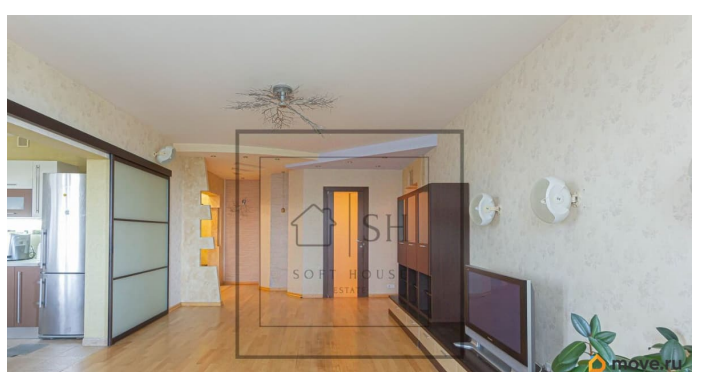

Заселение с животными

да

интернет, мебель, мебель на кухне, стиральная машина,
холодильник, лифт, парковка

Описание

Предлагается в аренду уютная, видовая 3-комнатная квартира в Московском районе на длительный срок. В квартире есть всё необходимое для комфортного проживания. Из плюсов этой квартиры можно выделить: + Квартира очень светлая. 2 комнаты изолированные и проходная гостиная. + В квартире есть все необходимое для проживания. + Квартира сдается на длительный срок. + Есть гардеробная и отдельная кладовая. + Тихий закрытый двор. + До метро «Звездная» 5 минут пешком. Эта квартира понравится всем, кто хочет жить близко к метро, а также ценит своё время, удобство и комфорт