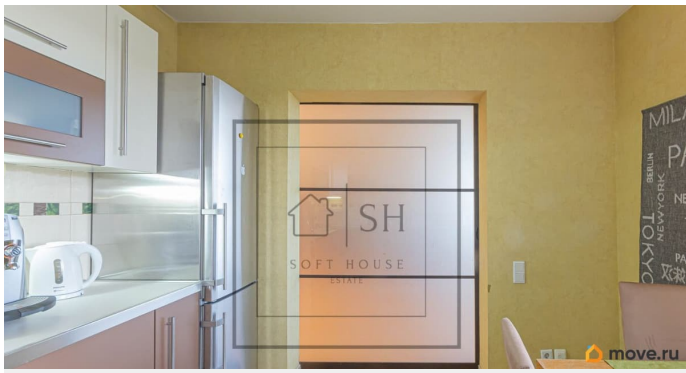

Заселение с животными

да

интернет, мебель, мебель на кухне, стиральная машина,
холодильник, лифт, парковка

Описание

Предлагается в аренду уютная, видовая 3-комнатная квартира в Московском районе на длительный срок. В квартире есть всё необходимое для комфортного проживания. Из плюсов этой квартиры можно выделить: + Квартира очень светлая. 2 комнаты изолированные и проходная гостиная. + В квартире есть все необходимое для проживания. + Квартира сдается на длительный срок. + Есть гардеробная и отдельная кладовая. + Тихий закрытый двор. + До метро «Звездная» 5 минут пешком. Эта квартира понравится всем, кто хочет жить близко к метро, а также ценит своё время, удобство и комфорт