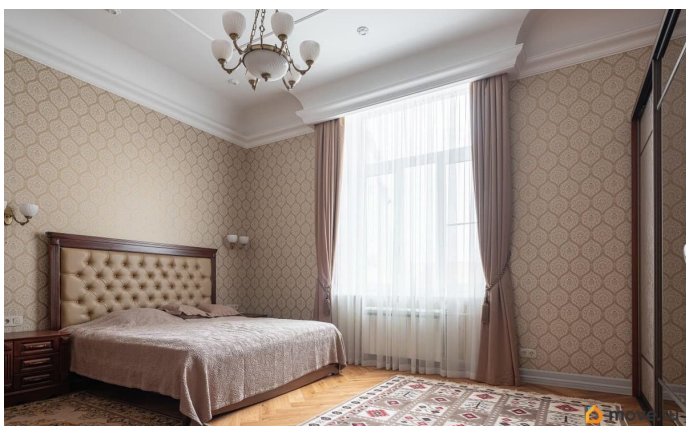

**Санкт-Петербург, набережная Канала**

**Грибоедова, 109/8**

**160 000 ₽**

Санкт-Петербург, набережная Канала Грибоедова, 109/8

Округ

[СПБ, Адмиралтейский район](#)

**Квартира**

Количество комнат

## Описание

Весеннее предложение! Уникальная видовая 3-х комнатная квартира в самом сердце Петербурга только после ремонта.

Очарование старого фонда после кап ремонта и наличие нового лифта. Идеальная чистота мест общего пользования.

Планировка: основная спальня с большим встроенным шкафом и рабочим местом, вторая спальня - кабинет со столовой зоной и видом на канал Грибоедова и Исакий с одной стороны и Мариинку с другой. Просторная светлая гостиная, совмещенная с кухней - 43 кв м. Вся техника Neff и Miele, в том числе винный шкаф. 2 санузла с ванной и душевой кабиной. Стиральная и сушильная машины Miele. Небольшая, но полноценная гардеробная с сейфом. Везде, где плитка - теплый пол. В гостиной - натуральный паркет. Кровать в хозяйской спальне 2х2,1 м, в гостевой 1,1х2,1 м . Все двери - массив ольхи. Качественная отделка. Европейская дорогая мебель. Есть все для жизни. Заезжай и живи. Пишите в сообщения, либо звоните для ответы на вопросы по квартире и записи на просмотр.