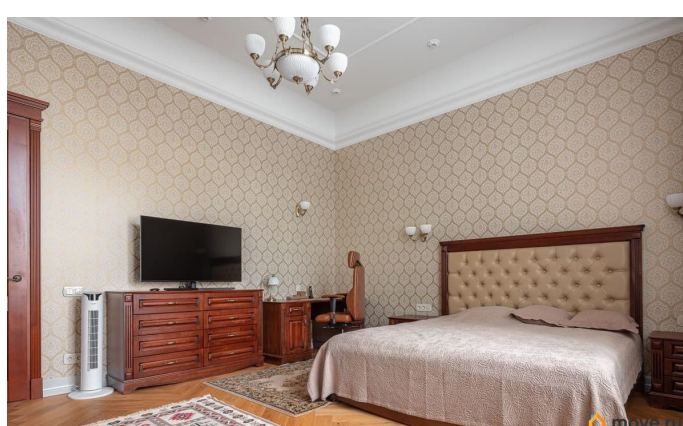

**Санкт-Петербург, набережная Канала**

**Грибоедова, 109/8**

**160 000 ₽**

Санкт-Петербург, набережная Канала Грибоедова, 109/8

Округ

[СПБ, Адмиралтейский район](#)

**Квартира**

Количество комнат

## Описание

Весеннее предложение! Уникальная видовая 3-х комнатная квартира в самом сердце Петербурга только после ремонта.

Очарование старого фонда после кап ремонта и наличие нового лифта. Идеальная чистота мест общего пользования.

Планировка: основная спальня с большим встроенным шкафом и рабочим местом, вторая спальня - кабинет со столовой зоной и видом на канал Грибоедова и Исакий с одной стороны и Мариинку с другой. Просторная светлая гостиная, совмещенная с кухней - 43 кв м. Вся техника Neff и Miele, в том числе винный шкаф. 2 санузла с ванной и душевой кабиной. Стиральная и сушильная машины Miele. Небольшая, но полноценная гардеробная с сейфом. Везде, где плитка - теплый пол. В гостиной - натуральный паркет. Кровать в хозяйской спальне 2х2,1 м, в гостевой 1,1х2,1 м . Все двери - массив ольхи. Качественная отделка. Европейская дорогая мебель. Есть все для жизни. Заезжай и живи. Пишите в сообщения, либо звоните для ответы на вопросы по квартире и записи на просмотр.