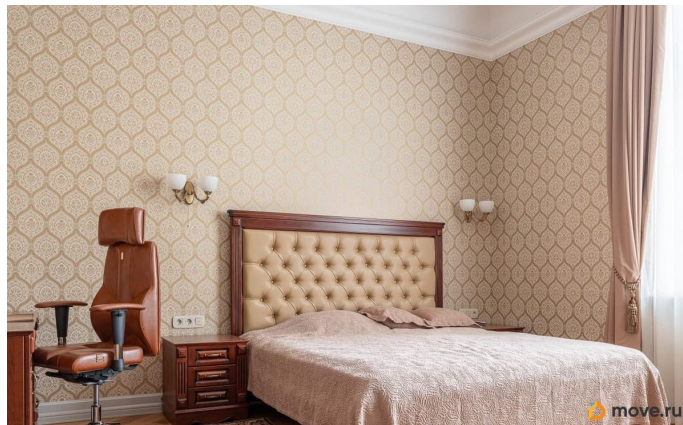

## Описание

Весеннее предложение! Уникальная видовая 3-х комнатная квартира в самом сердце Петербурга только после ремонта.

Очарование старого фонда после кап ремонта и наличие нового лифта. Идеальная чистота мест общего пользования.

Планировка: основная спальня с большим встроенным шкафом и рабочим местом, вторая спальня - кабинет со столовой зоной и видом на канал Грибоедова и Исакий с одной стороны и Мариинку с другой. Просторная светлая гостиная, совмещенная с кухней - 43 кв м. Вся техника Neff и Miele, в том числе винный шкаф. 2 санузла с ванной и душевой кабиной. Стиральная и сушильная машины Miele. Небольшая, но полноценная гардеробная с сейфом. Везде, где плитка - теплый пол. В гостиной - натуральный паркет. Кровать в хозяйской спальне 2х2,1 м, в гостевой 1,1х2,1 м . Все двери - массив ольхи. Качественная отделка. Европейская дорогая мебель. Есть все для жизни. Заезжай и живи. Пишите в сообщения, либо звоните для ответы на вопросы по квартире и записи на просмотр.