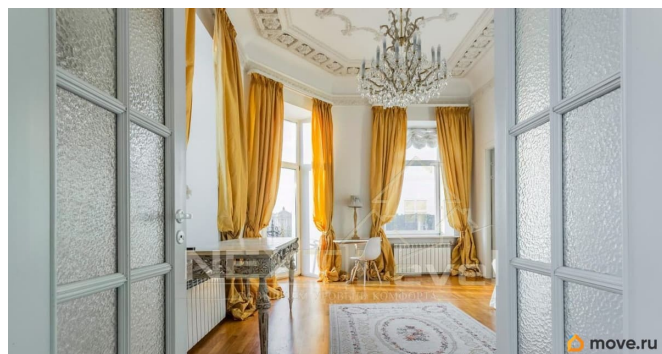

🕒 Создано: 26.02.2026 в 15:14

🔄 Обновлено: 28.03.2026 в 15:13

NEXT Level, NEXT Level

**79812324547,7911813
2720**

**Санкт-Петербург, Английская
набережная, 20**

265 000 ₽

Санкт-Петербург, Английская набережная, 20

Округ

[СПБ, Адмиралтейский район](#)

для заметок

Квартира

Количество комнат

3

Жилая площадь

80 м²

Площадь кухни

25 м²

Общая площадь

120 м²

Этаж

3/3

Детали объекта

Тип сделки

Сдаю

Раздел

[Квартиры](#)

Тип балкона

балкон

Тип санузла

совмещенный

Вид из окна