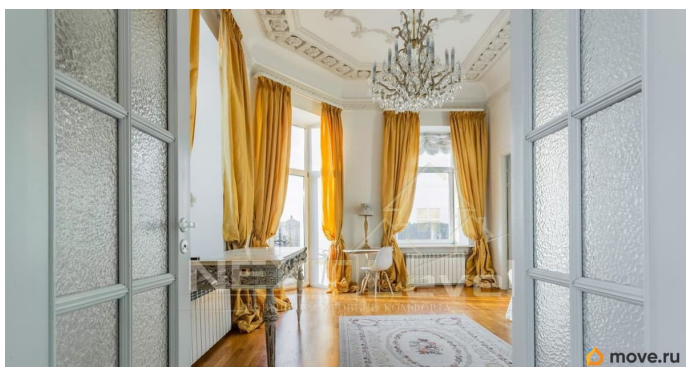

## Описание

Сдаётся на длительный срок видовая квартира в центральном районе Санкт-Петербурга, в пешей доступности до станции метро Адмиралтейская, по адресу: Английская набережная 20. В квартире сделан качественный, дизайнерский ремонт, с применением дорогих и экологически чистых материалов, потолок в красивой лепнине. Высота потолков 4 метра. По планировке состоит из: прихожей с совмещённым санузлом, спальни с санузлом, двух гостиных, одна из которых с камином, вторая с балконом, кухни-столовой. Три комнаты с потрясающим видом на Неву. Квартира свободна, подходит для проживания арендаторов без детей.