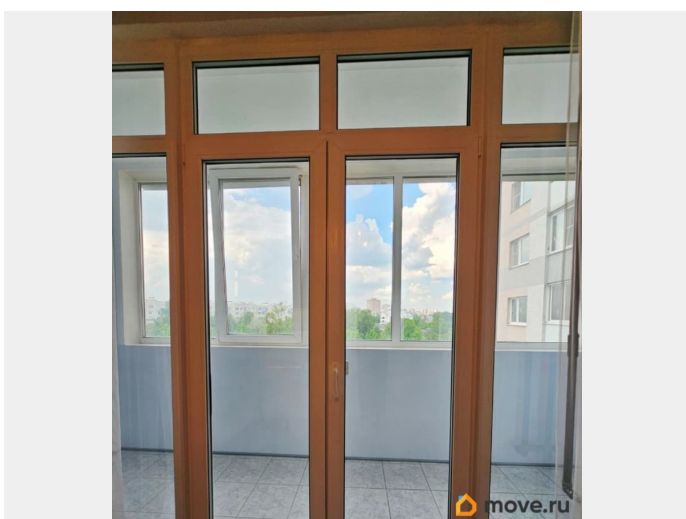

Залог можно разбить.