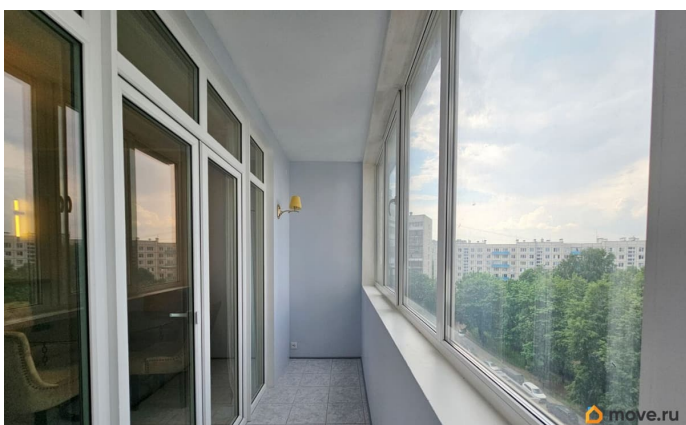

Залог можно разбить.