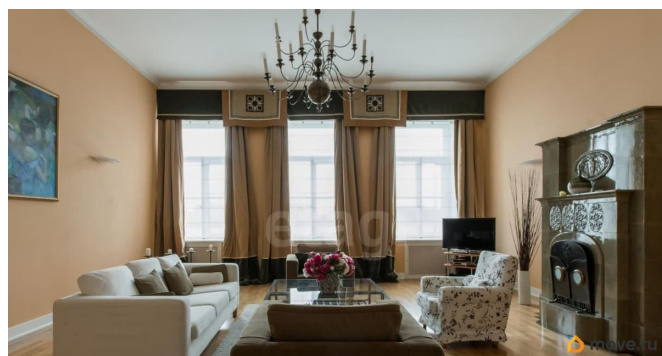

совмещенный

Ремонт

дизайнерский

Квартира в новостройке

<https://spb.move.ru/objects/9292918821>

**Сергей Александрович Литвинюк,
Этажи Санкт-Петербург
79110972742**

для заметок

телевизор, стиральная машина, холодильник

Описание

Стильная трёхкомнатная квартира в историческом здании на Английской набережной, с видом на воду. Сочетание классической архитектуры и современного комфорта. Две ванные комнаты. Две изолированные комнаты и кухня-гостиная. Закреплённое парковочное место во дворе. Рядом с домом несколько продуктовых магазинов, аптека и кафе. Рассмотрим проживание с небольшими животными. Обеспечим вас: - Финансовой защитой - в случае гарантийного случая мы обеспечим переселение и финансовую гарантию. - Юридическая поддержка и полное сопровождение сделки - у нас большой опыт, практики из разных городов и узкая специализация по недвижимости позволяет нашей компании решать самые сложные и нетипичные задачи. - Онлайн-заселение - экономия времени, подпись договоров из любого места и в любое время. - Оплата комиссии доступна в рассрочку! Действуйте сейчас - выбирайте надёжность и удобство вместе с нами! Код пользователя: 201105
Номер в базе: 12220120