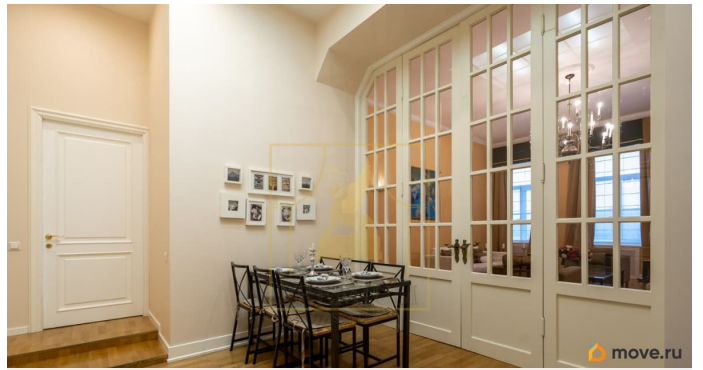

Заселение с детьми

да

Заселение с животными

да

интернет, мебель, мебель на кухне, телевизор, стиральная машина, холодильник, лифт

Описание

Шикарная трехкомнатная квартира в бывшем особняке на Английской набережной с прямым видом на Неву! Квартира идеально подойдет для представительских целей и тех кто ценит роскошь и жизнь в центре Санкт-Петербурга. В квартире есть: -большая кухня-гостиная с камином -две уютные спальни - кухня со всей встроенной, необходимой, премиальной техникой -два отдельных санузла Квартира уже свободна, оперативные показы в любое время по предварительной договоренности.