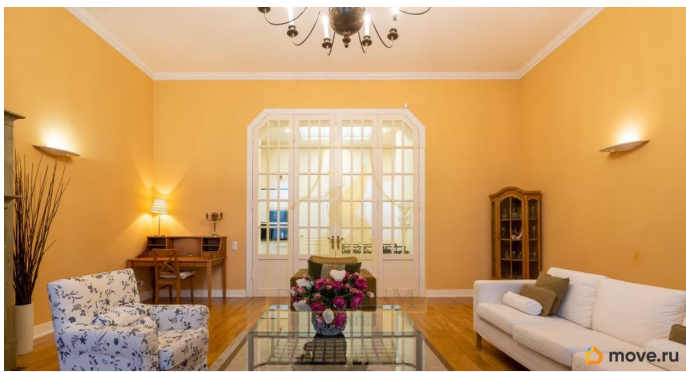

Заселение с детьми

да

Заселение с животными

да

интернет, мебель, мебель на кухне, телевизор, стиральная машина, холодильник, лифт

Описание

Шикарная трехкомнатная квартира в бывшем особняке на Английской набережной с прямым видом на Неву! Квартира идеально подойдет для представительских целей и тех кто ценит роскошь и жизнь в центре Санкт-Петербурга. В квартире есть: -большая кухня-гостиная с камином -две уютные спальни - кухня со всей встроенной, необходимой, премиальной техникой -два отдельных санузла Квартира уже свободна, оперативные показы в любое время по предварительной договоренности.