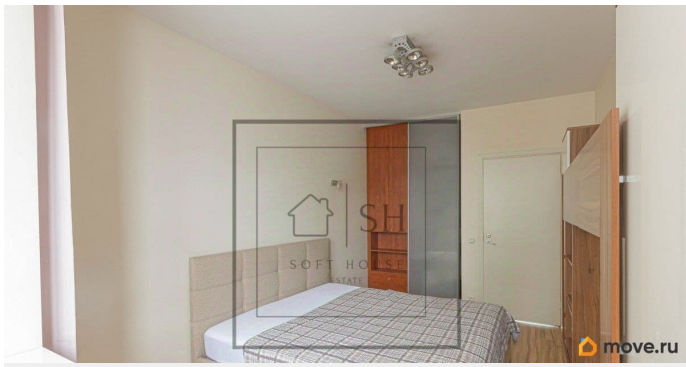

да

Заселение с животными

да

интернет, мебель, мебель на кухне, телевизор, стиральная машина, холодильник, лифт, парковка

Описание

Предлагается в аренду просторная, 3-комнатная квартира на длительный срок. В квартире сделан дизайнерский ремонт, а также есть всё необходимое для комфортного проживания. Из плюсов этой квартиры можно выделить: + Замечательный вид. Квартира двусторонняя. + Планировка квартиры включает в себя: кухню-гостиную, две спальни. + 2 отдельных с/у. Мастер спальня с джакузи и гостевой с душевой кабиной. + Много мест для хранения. + Есть теплые полы. + До метро «Приморская» 5 минут пешком. + Развитая инфраструктура. + Эта квартира понравится всем, кто хочет жить близко к метро, а также ценит своё время, удобство и комфорт. ----- Примечание: у собственника могут быть дополнительные пожелания к жильцам - обсудите их в чате или по телефону