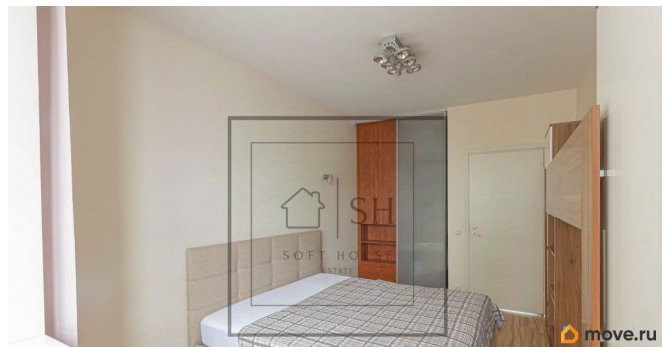

Тип балкона

лоджия

Тип санузла

два

для заметок

Ремонт

дизайнерский

Заселение с детьми

да

Заселение с животными

да

интернет, мебель, мебель на кухне, телевизор, стиральная машина, холодильник, лифт, парковка

Описание

Предлагается в аренду просторная, 3-комнатная квартира на длительный срок. В квартире сделан дизайнерский ремонт, а также есть всё необходимое для комфортного проживания. Из плюсов этой квартиры можно выделить: + Замечательный вид. Квартира двусторонняя. + Планировка квартиры включает в себя: кухню-гостиную, две спальни. + 2 отдельных с/у. Мастер спальня с джакузи и гостевой с душевой кабиной. + Много мест для хранения. + Есть теплые полы. + До метро «Приморская» 5 минут пешком. + Развитая инфраструктура. + Эта квартира понравится всем, кто хочет жить близко к метро, а также ценит своё время, удобство и комфорт. ----- Примечание: у собственника могут быть дополнительные пожелания к жильцам - обсудите их в чате или по телефону