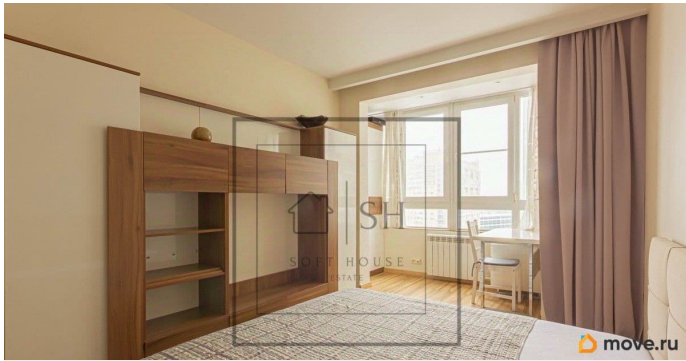

да

Заселение с животными

да

интернет, мебель, мебель на кухне, телевизор, стиральная машина, холодильник, лифт, парковка

Описание

Предлагается в аренду просторная, 3-комнатная квартира на длительный срок. В квартире сделан дизайнерский ремонт, а также есть всё необходимое для комфортного проживания. Из плюсов этой квартиры можно выделить: + Замечательный вид. Квартира двусторонняя. + Планировка квартиры включает в себя: кухню-гостиную, две спальни. + 2 отдельных с/у. Мастер спальня с джакузи и гостевой с душевой кабиной. + Много мест для хранения. + Есть теплые полы. + До метро «Приморская» 5 минут пешком. + Развитая инфраструктура. + Эта квартира понравится всем, кто хочет жить близко к метро, а также ценит своё время, удобство и комфорт. ----- Примечание: у собственника могут быть дополнительные пожелания к жильцам - обсудите их в чате или по телефону