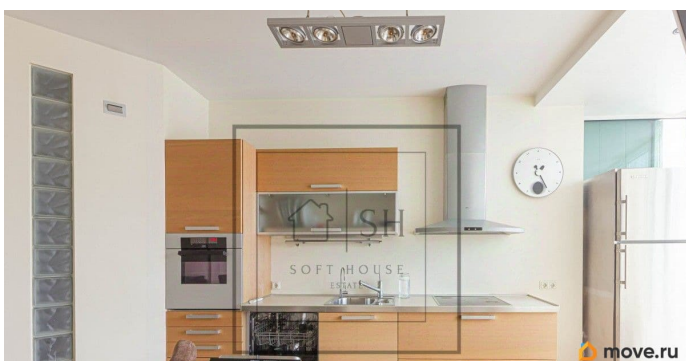

да

Заселение с животными

да

интернет, мебель, мебель на кухне, телевизор, стиральная машина, холодильник, лифт, парковка

Описание

Предлагается в аренду просторная, 3-комнатная квартира на длительный срок. В квартире сделан дизайнерский ремонт, а также есть всё необходимое для комфортного проживания. Из плюсов этой квартиры можно выделить: + Замечательный вид. Квартира двусторонняя. + Планировка квартиры включает в себя: кухню-гостиную, две спальни. + 2 отдельных с/у. Мастер спальня с джакузи и гостевой с душевой кабиной. + Много мест для хранения. + Есть теплые полы. + До метро «Приморская» 5 минут пешком. + Развитая инфраструктура. + Эта квартира понравится всем, кто хочет жить близко к метро, а также ценит своё время, удобство и комфорт. ----- Примечание: у собственника могут быть дополнительные пожелания к жильцам - обсудите их в чате или по телефону