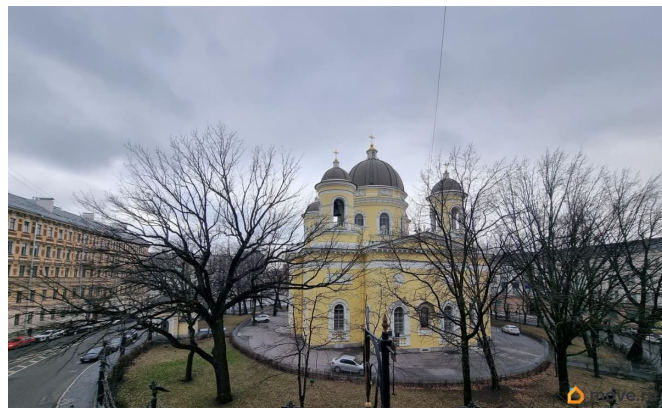

Создано: 06.04.2026 в 08:14

Обновлено: 07.04.2026 в 11:11

Анна Мартюшева, Будь первым

79117423323

Санкт-Петербург, улица Рылеева, 2/6

169 990 ₹

Санкт-Петербург, улица Рылеева, 2/6

Округ

[СПБ, Центральный район](#)

Улица

[улица Рылеева](#)

Квартира

Количество комнат

3

Площадь кухни

30 м²

Общая площадь

148.3 м²

Этаж

3/5

Детали объекта

Тип сделки

Сдаю

Раздел

[Квартиры](#)

Тип санузла

совмещенный

Вид из окна

на улицу

Ремонт

евро

для заметок