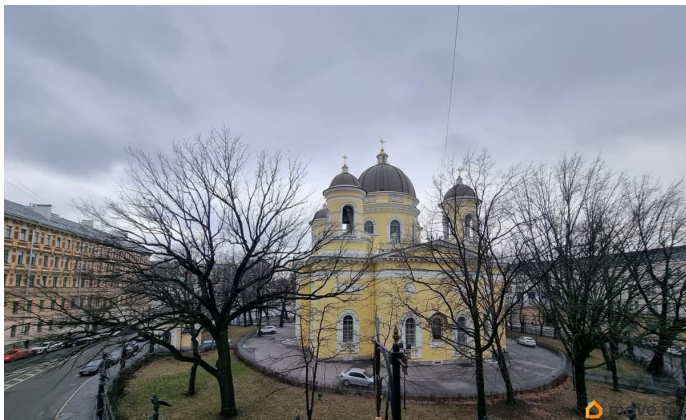

[СПБ, Центральный район](#)

Улица

[улица Рылеева](#)

## Описание

Сдам 3-комнатную квартиру с потрясающим видом на Спасо-Преображенский собор. Дом находится в 3 минутах ходьбы от ст. метро Чернышевская. Квартира двусторонняя, все окна из кухни, гостиной, спальни выходят на Преображенскую площадь, окна второй спальни - во двор. Кухня оборудована всей необходимой мебелью и техникой (Miele), включая посудомоечную машину. Прихожая с гардеробной. 2 совмещенных санузла: с душем и с душем и ванной, есть бойлер. Тихая спальня с двуспальной кроватью и рабочим столом, креслами для отдыха с видом во двор. Спальня с просторной гардеробной, диваном для отдыха с видом на Собор. Ухоженная парадная, вход в дом с Преображенской площади. Маленькие дети и животные обсуждаются отдельно, подробности уточняйте, пожалуйста, по телефону. Звоните! Просмотры в удобное Вам время!