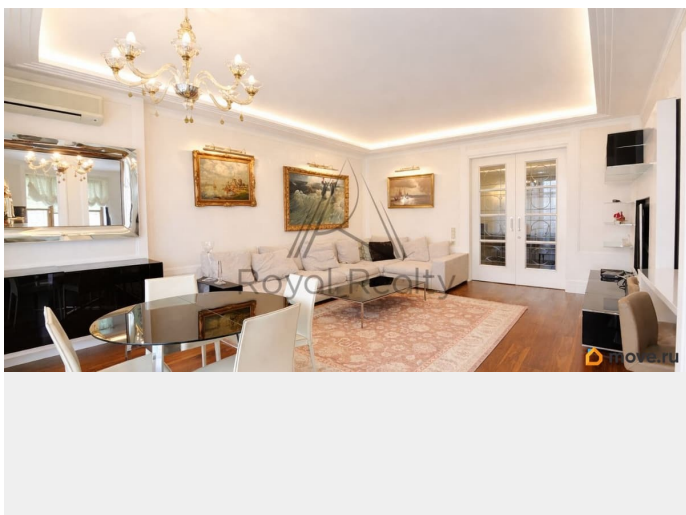

## Описание

Арт. 134576762 Сдается впервые — редкое предложение в самом престижном районе Крестовский остров. В элитном жилом комплексе Крестовский палас предлагается в аренду просторная, безупречно продуманная квартира, сочетающая комфорт, приватность и статус! Закрытая, круглосуточно охраняемая территория с профессиональной службой безопасности и консьерж-сервисом обеспечивает высокий уровень жизни и спокойствие. Для резидентов предусмотрены подземный паркинг, современный спортивный зал и уютная терраса для отдыха — идеальное место для восстановления и общения. Район отличается развитой инфраструктурой: в пешей доступности — лучшие школы, детские сады, парки, рестораны и всё необходимое для комфортной жизни. Квартира сдается впервые и расположена в клубном доме, что гарантирует камерную атмосферу и высокий уровень соседства. Функциональная планировка включает: — просторную кухню-гостиную для жизни и приёма гостей — мастер-спальню с собственной гардеробной и ванной комнатой — вторую спальню, идеально подходящую для детской или кабинета — отдельную постирочную комнату — балкон для утреннего кофе и вечернего отдыха Это по-настоящему редкий случай, когда квартира подобного уровня появляется в аренде в данном доме. Записывайтесь на просмотр — с удовольствием подберем удобное для вас время!