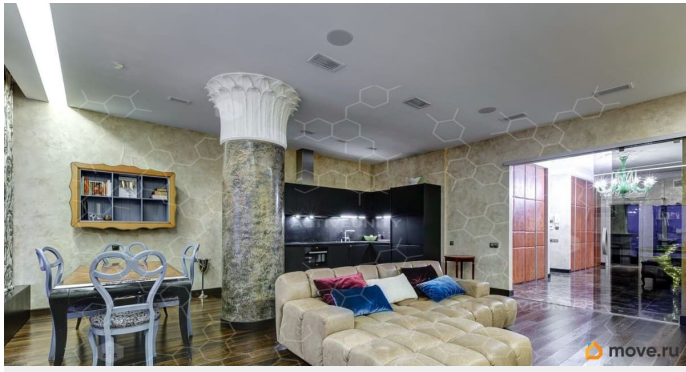

## Описание

Арт. 122825180 Предлагается в аренду на длительный срок стильная евро-трешка с видом на воду. Элитный ЖК со спортивным залом во дворе. Парковка на улице за шлагбаумом, либо многоуровневый паркинг во дворе. В вашем распоряжении просторный зал с кухней - вид на воду и Елагин. Две спальни с балконом - во двор. Два санузла и гардеробная. Просмотры по договоренности.