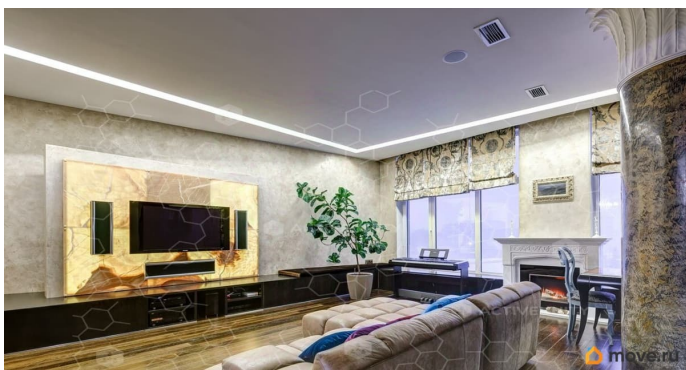

## Описание

Арт. 122825180 Предлагается в аренду на длительный срок стильная евро-трешка с видом на воду. Элитный ЖК со спортивным залом во дворе. Парковка на улице за шлагбаумом, либо многоуровневый паркинг во дворе. В вашем распоряжении просторный зал с кухней - вид на воду и Елагин. Две спальни с балконом - во двор. Два санузла и гардеробная. Просмотры по договоренности.