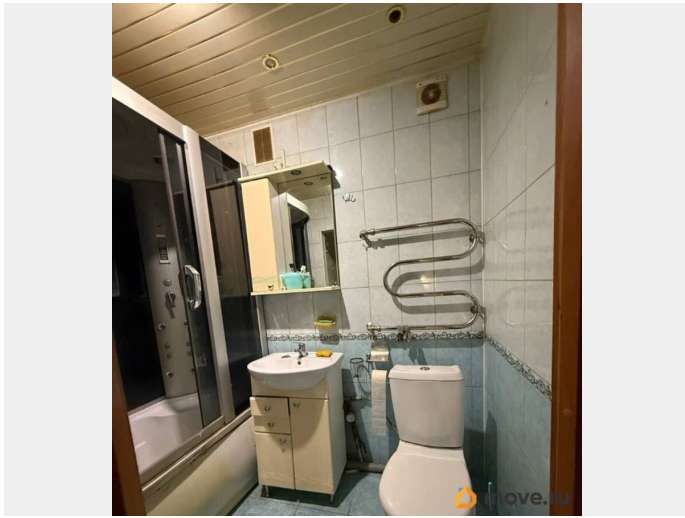

для заметок

Заселение с детьми

да

Заселение с животными

да

Описание

Сдаётся трёхкомнатная квартира в Павловске по адресу: Берёзовая улица, 19. Общая площадь составляет 55 квадратных метров, из которых 40 квадратных метров отведено под жилую площадь. Квартира расположена на 4 этаже кирпичного дома. Высота потолков — 2,54 метра. Дом был построен в 1969 году. Квартира сдаётся без ремонта, поэтому вы сможете оформить её по своему вкусу и создать уютное пространство для жизни. Площадь кухни составляет 5,5 квадратных метров — достаточно для комфортного приготовления пищи. В квартире три комнаты, что позволяет разместить семью или использовать одну из комнат как рабочий кабинет. Дом находится в тихом районе, где в шаговой доступности есть школы, детские сады и магазины. Это удобно для семей с детьми и тех, кто ценит комфорт городских удобств. До станции метро Купчино можно добраться за 25 минут на автомобиле, что позволяет легко перемещаться по городу. Предусмотрен залог в размере месячной аренды. Квартира идеально подойдёт для семьи или группы из трёх человек. Приглашаем вас на просмотр! Свяжитесь с нами, чтобы договориться о времени визита и задать все интересующие вопросы. Не упустите возможность обустроить квартиру по своему вкусу в тихом и удобном районе Санкт-Петербурга.