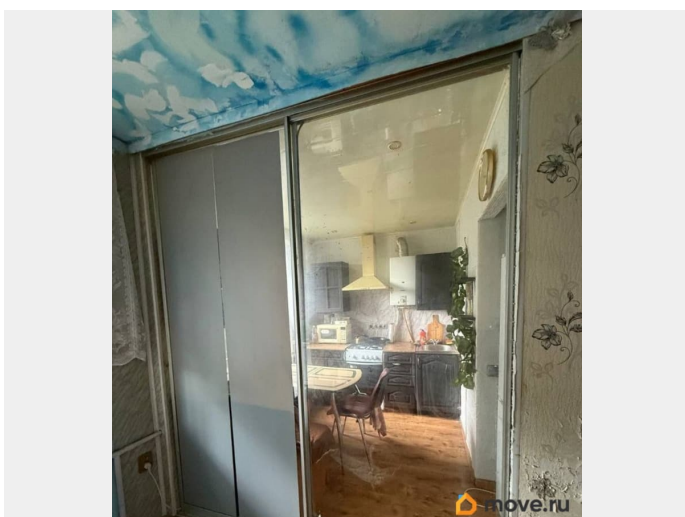

для заметок

Заселение с детьми

да

Заселение с животными

да

Описание

Сдаётся трёхкомнатная квартира в Павловске по адресу: Берёзовая улица, 19. Общая площадь составляет 55 квадратных метров, из которых 40 квадратных метров отведено под жилую площадь. Квартира расположена на 4 этаже кирпичного дома. Высота потолков — 2,54 метра. Дом был построен в 1969 году. Квартира сдаётся без ремонта, поэтому вы сможете оформить её по своему вкусу и создать уютное пространство для жизни. Площадь кухни составляет 5,5 квадратных метров — достаточно для комфортного приготовления пищи. В квартире три комнаты, что позволяет разместить семью или использовать одну из комнат как рабочий кабинет. Дом находится в тихом районе, где в шаговой доступности есть школы, детские сады и магазины. Это удобно для семей с детьми и тех, кто ценит комфорт городских удобств. До станции метро Купчино можно добраться за 25 минут на автомобиле, что позволяет легко перемещаться по городу. Предусмотрен залог в размере месячной аренды. Квартира идеально подойдёт для семьи или группы из трёх человек. Приглашаем вас на просмотр! Свяжитесь с нами, чтобы договориться о времени визита и задать все интересующие вопросы. Не упустите возможность обустроить квартиру по своему вкусу в тихом и удобном районе Санкт-Петербурга.