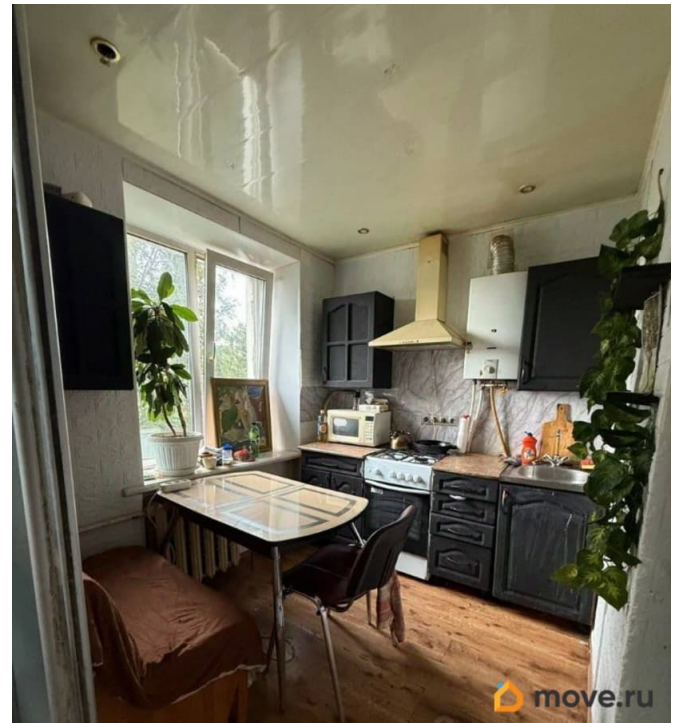

для заметок

Заселение с детьми

да

Заселение с животными

да

Описание

Сдаётся трёхкомнатная квартира в Павловске по адресу: Берёзовая улица, 19. Общая площадь составляет 55 квадратных метров, из которых 40 квадратных метров отведено под жилую площадь. Квартира расположена на 4 этаже кирпичного дома. Высота потолков — 2,54 метра. Дом был построен в 1969 году. Квартира сдаётся без ремонта, поэтому вы сможете оформить её по своему вкусу и создать уютное пространство для жизни. Площадь кухни составляет 5,5 квадратных метров — достаточно для комфортного приготовления пищи. В квартире три комнаты, что позволяет разместить семью или использовать одну из комнат как рабочий кабинет. Дом находится в тихом районе, где в шаговой доступности есть школы, детские сады и магазины. Это удобно для семей с детьми и тех, кто ценит комфорт городских удобств. До станции метро Купчино можно добраться за 25 минут на автомобиле, что позволяет легко перемещаться по городу. Предусмотрен залог в размере месячной аренды. Квартира идеально подойдёт для семьи или группы из трёх человек. Приглашаем вас на просмотр! Свяжитесь с нами, чтобы договориться о времени визита и задать все интересующие вопросы. Не упустите возможность обустроить квартиру по своему вкусу в тихом и удобном районе Санкт-Петербурга.