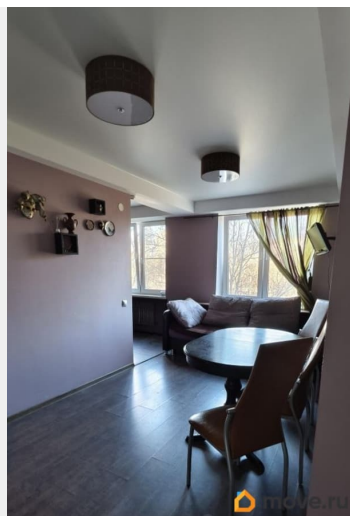

парковки. Рядом находятся школы, детские сады и магазины. До станции метро «Проспект Большевиков» можно дойти за 14 минут пешком. В шаговой доступности расположены супермаркеты, поликлиника, Ленэнерго. Условия аренды: квартира сдаётся на длительный срок. аренда + ку. При заключении договора взимается залог (можно частями в течение 2 мес). -----
Примечание: у собственника могут быть дополнительные пожелания к жильцам - обсудите их в чате или по телефону

ЭКСПЛИКАЦИЯ ПОМЕЩЕНИЙ

НОМЕР ПОМЕЩЕНИЯ	НАИМЕНОВАНИЕ	ПЛОЩАДЬ М2
1	ХОЛЛ	20.4
2	САНУЗЕЛ	4.7
3	КУХНЯ	6.1
4	КОМНАТА	14.1
5	КОМНАТА	11.4
6	ШКАФ	0.9