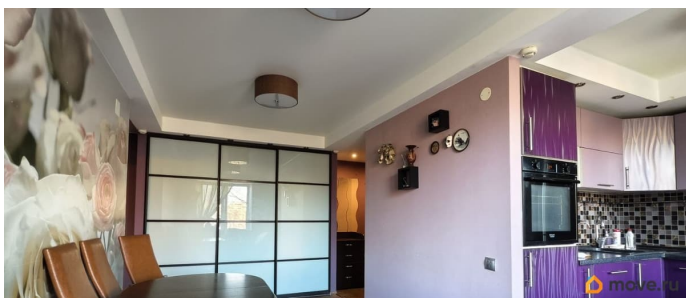

парковки. Рядом находятся школы, детские сады и магазины. До станции метро «Проспект Большевиков» можно дойти за 14 минут пешком. В шаговой доступности расположены супермаркеты, поликлиника, Ленэнерго. Условия аренды: квартира сдаётся на длительный срок. аренда + ку. При заключении договора взимается залог (можно частями в течение 2 мес). -----
Примечание: у собственника могут быть дополнительные пожелания к жильцам - обсудите их в чате или по телефону

ЭКСПЛИКАЦИЯ ПОМЕЩЕНИЙ

НОМЕР ПОМЕЩЕНИЯ	НАИМЕНОВАНИЕ	ПЛОЩАДЬ М2
1	ХОЛЛ	20.4
2	САНУЗЕЛ	4.7
3	КУХНЯ	6.1
4	КОМНАТА	14.1
5	КОМНАТА	11.4
6	ШКАФ	0.9