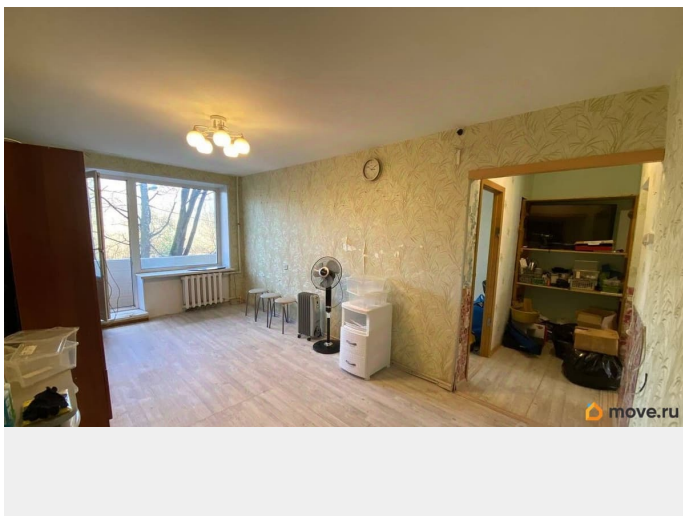

отдельно. Около 5000-8000 рублей, в зависимости от сезона. Комиссия агентства 100%.