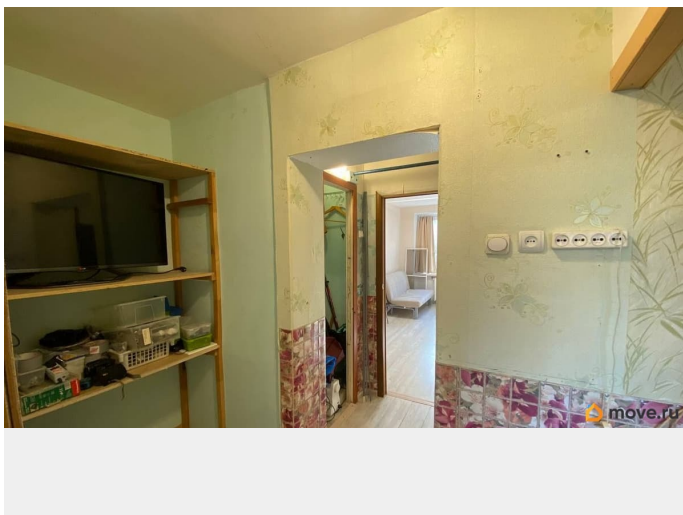

отдельно. Около 5000-8000 рублей, в зависимости от сезона. Комиссия агентства 100%.