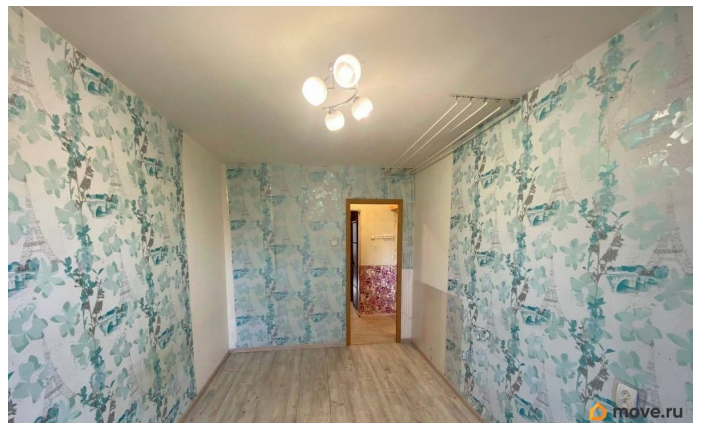

отдельно. Около 5000-8000 рублей, в зависимости от сезона. Комиссия агентства 100%.