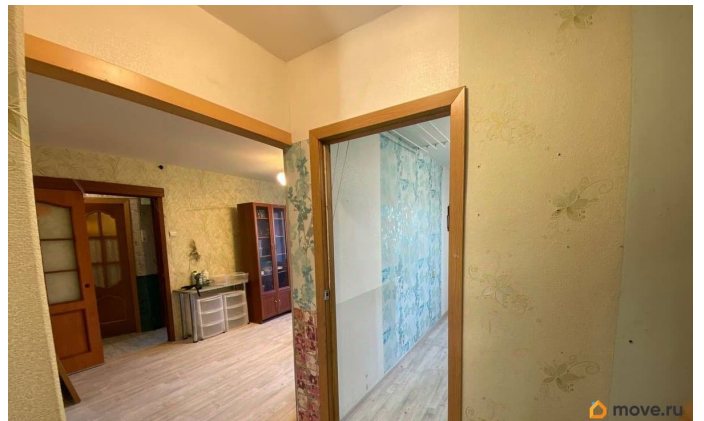

отдельно. Около 5000-8000 рублей, в зависимости от сезона. Комиссия агентства 100%.