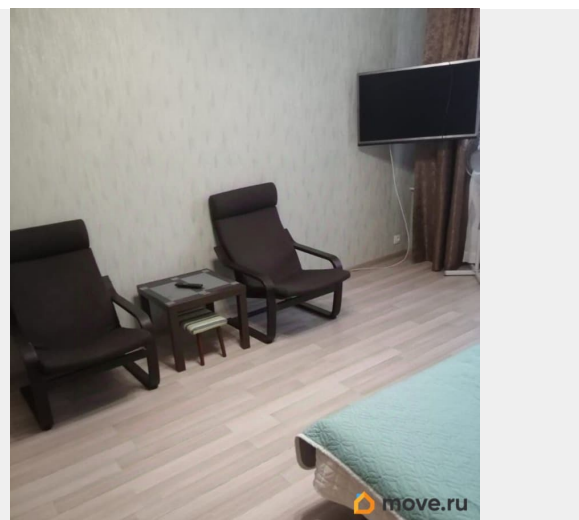

Заселение с детьми

да

интернет, мебель, мебель на кухне, телевизор, стиральная машина, холодильник, лифт, парковка

Описание

Сдается на длительный срок трехкомнатная квартира в хорошем состоянии только, чистая парадная, хорошие соседи, во дворе детская площадка, в шаговой доступности школы, детские сады, много спортивных и обучающих центров, вокруг много магазинов, до ст метро проспект Ветеранов или Автово 20 минут на общественном транспорте, до железнодорожной станции Лигово 10 минут пешком, до станции Балтийская 20 минут на электричке.