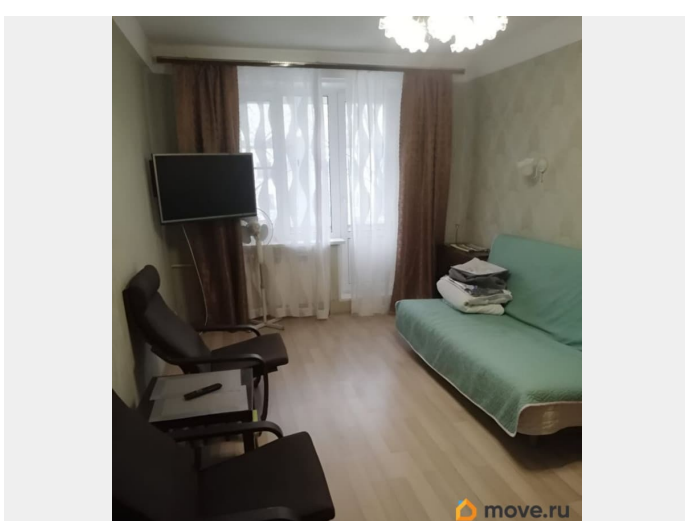

Заселение с детьми

да

интернет, мебель, мебель на кухне, телевизор, стиральная машина, холодильник, лифт, парковка

Описание

Сдается на длительный срок трехкомнатная квартира в хорошем состоянии только, чистая парадная, хорошие соседи, во дворе детская площадка, в шаговой доступности школы, детские сады, много спортивных и обучающих центров, вокруг много магазинов, до ст метро проспект Ветеранов или Автово 20 минут на общественном транспорте, до железнодорожной станции Лигово 10 минут пешком, до станции Балтийская 20 минут на электричке.