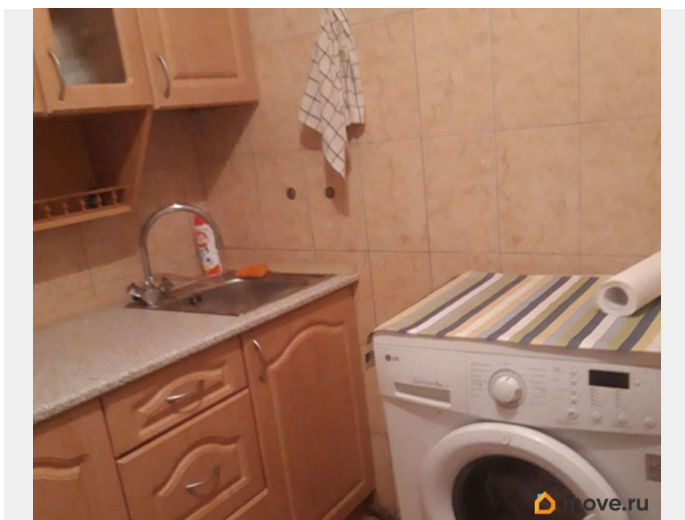

Заселение с детьми

да

интернет, мебель, мебель на кухне, телевизор, стиральная машина, холодильник, лифт, парковка

Описание

Сдается на длительный срок трехкомнатная квартира в хорошем состоянии только, чистая парадная, хорошие соседи, во дворе детская площадка, в шаговой доступности школы, детские сады, много спортивных и обучающих центров, вокруг много магазинов, до ст метро проспект Ветеранов или Автово 20 минут на общественном транспорте, до железнодорожной станции Лигово 10 минут пешком, до станции Балтийская 20 минут на электричке.