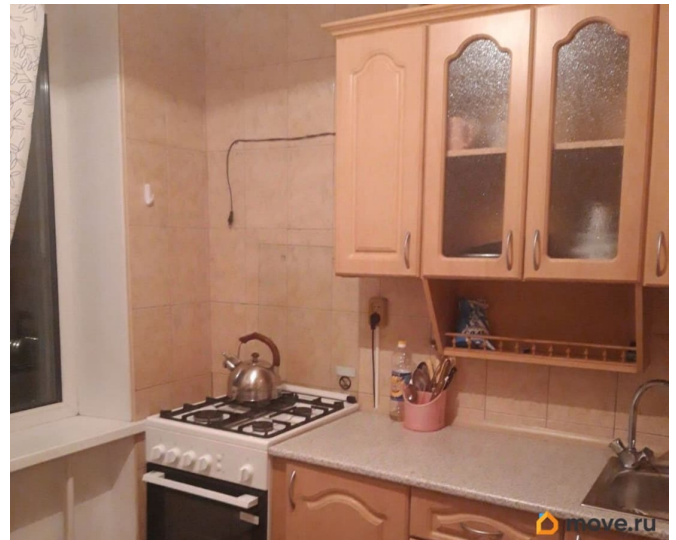

🕒 Создано: 09.04.2026 в 15:31

🔄 Обновлено: 10.04.2026 в 18:46

Елена Гилёва, Апартаменты

Петербурга

79811602748

Санкт-Петербург, улица Партизана

Германа, 35К1

42 000 ₽

Санкт-Петербург, улица Партизана Германа, 35К1

Округ

[СПБ, Красносельский район](#)

Улица

[улица Партизана Германа](#)

Квартира

Количество комнат

3

Высота потолков

2.75 м

Жилая площадь

41 м²

Площадь кухни

5 м²

Общая площадь

58.78 м²

Этаж

5/5

Детали объекта

Тип сделки

Сдаю

Раздел

[Квартиры](#)

Тип балкона

для заметок