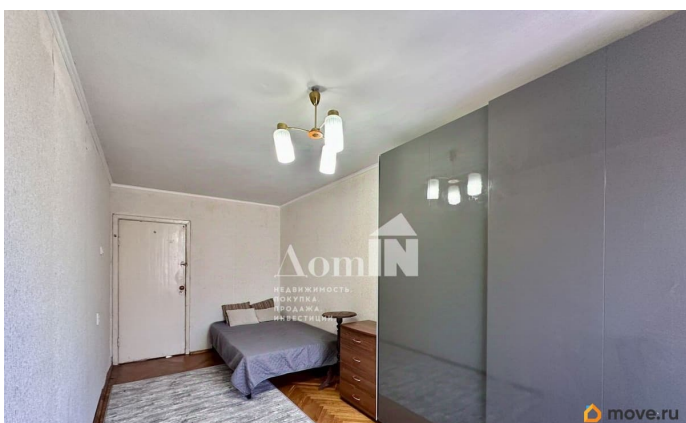

### Описание

Арт. 133056074 Сдается в аренду на длительный срок 3-комнатная квартира в шаговой доступности от станции метро «Академическая». Светлая, уютная, есть все необходимое: - Встроенная кухня с газовой плитой, духовкой, холодильником, микроволновкой и обеденным столом; - Три изолированные спальни с спальными местами и шкафами для хранения; - Санузел с ванной и стиральной машиной; Идеальное расположение недалеко от метро. Спокойный и тихий район рядом с парком. У метро два ТЦ, рядом супермаркет, пункт выдачи, несколько школ и детских садов. Бесплатная парковка для авто. +ку около 10000. Можно с воспитанным питомцем, с детьми. Пишите! Квартира уже свободна и ждет своих жильцов. Просмотр возможен по предварительной договоренности.