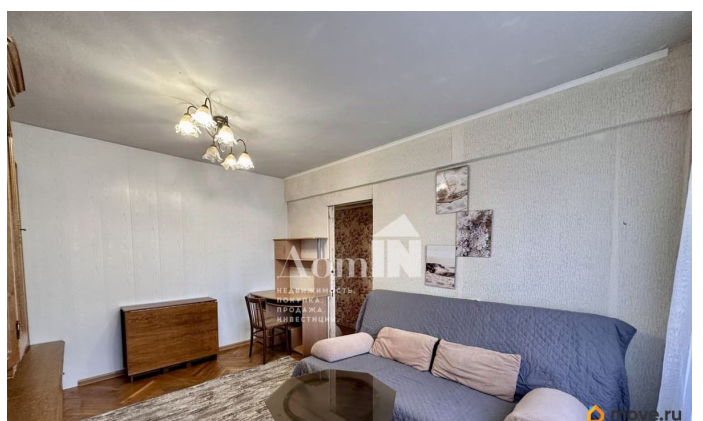

### Описание

Арт. 133056074 Сдается в аренду на длительный срок 3-комнатная квартира в шаговой доступности от станции метро «Академическая». Светлая, уютная, есть все необходимое: - Встроенная кухня с газовой плитой, духовкой, холодильником, микроволновкой и обеденным столом; - Три изолированные спальни с спальными местами и шкафами для хранения; - Санузел с ванной и стиральной машиной; Идеальное расположение недалеко от метро. Спокойный и тихий район рядом с парком. У метро два ТЦ, рядом супермаркет, пункт выдачи, несколько школ и детских садов. Бесплатная парковка для авто. +ку около 10000. Можно с воспитанным питомцем, с детьми. Пишите! Квартира уже свободна и ждет своих жильцов. Просмотр возможен по предварительной договоренности.