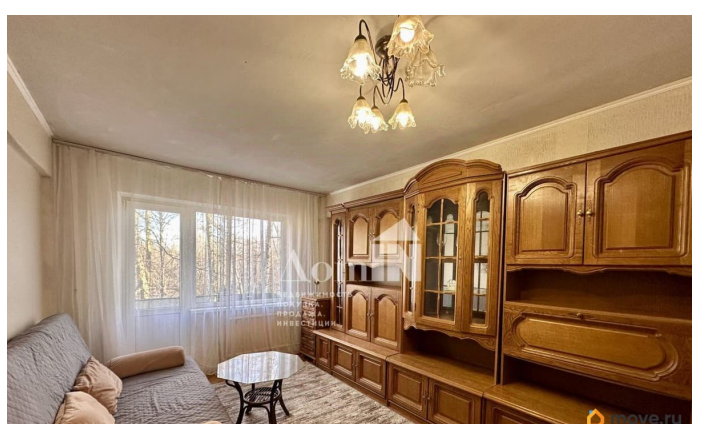

### Описание

Арт. 133056074 Сдается в аренду на длительный срок 3-комнатная квартира в шаговой доступности от станции метро «Академическая». Светлая, уютная, есть все необходимое: - Встроенная кухня с газовой плитой, духовкой, холодильником, микроволновкой и обеденным столом; - Три изолированные спальни с спальными местами и шкафами для хранения; - Санузел с ванной и стиральной машиной; Идеальное расположение недалеко от метро. Спокойный и тихий район рядом с парком. У метро два ТЦ, рядом супермаркет, пункт выдачи, несколько школ и детских садов. Бесплатная парковка для авто. +ку около 10000. Можно с воспитанным питомцем, с детьми. Пишите! Квартира уже свободна и ждет своих жильцов. Просмотр возможен по предварительной договоренности.