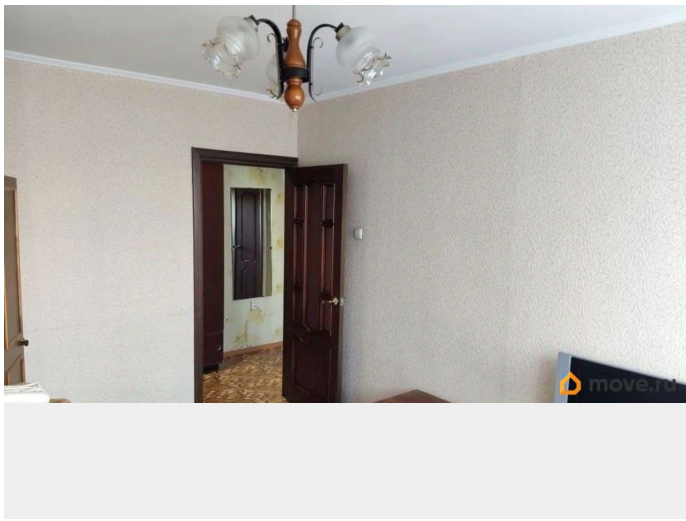

Move.ru - вся недвижимость России