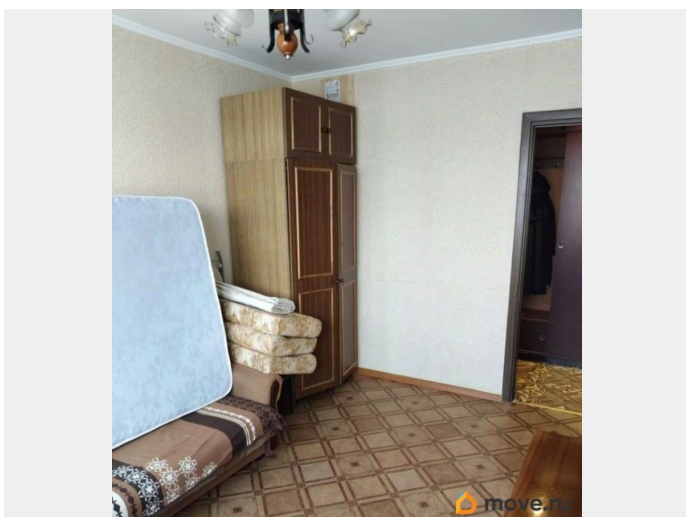

Пионерская» 7 минут.