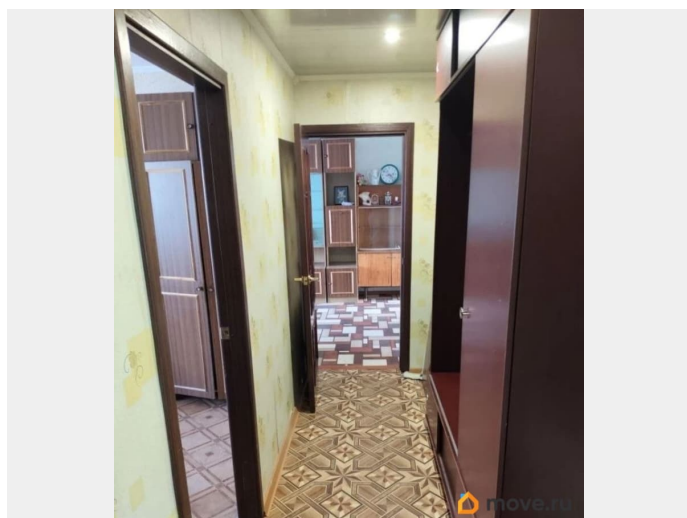

Пионерская» 7 минут.