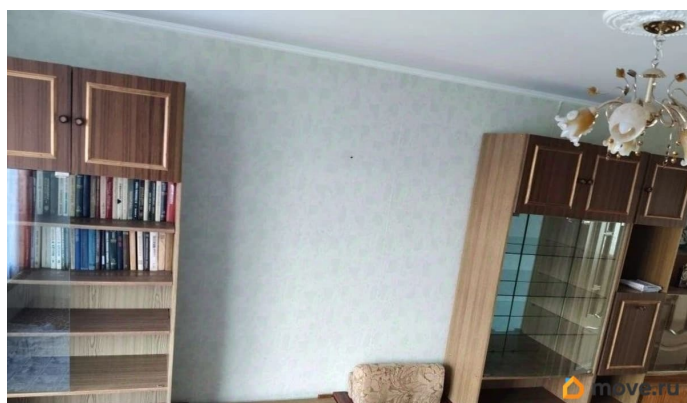

Пионерская» 7 минут.