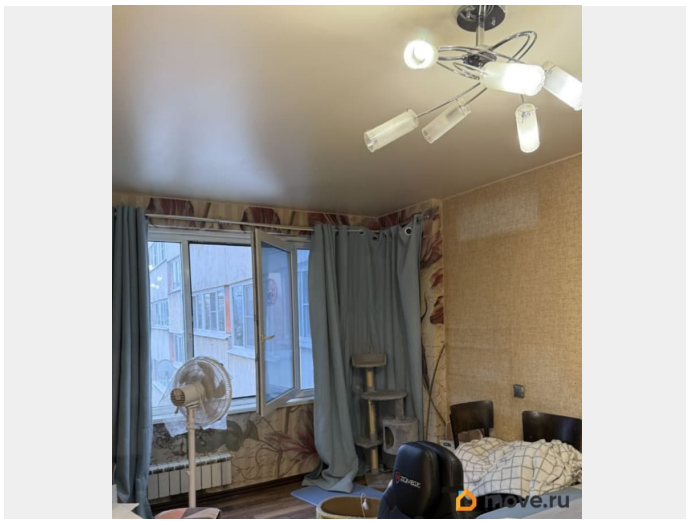

## Описание

Светлая просторная квартира, на длительный срок, от метро 3 минута пешком, также в пешей доступности; школы, садики, школа искусства, стадион, МФЦ, фитнес, магазины 24 часа, река Смоленка, Финский залив, поликлиника (взрослая и детская).  
Живи и радуйся, Показы по договоренности,  
Возможно регистрация.