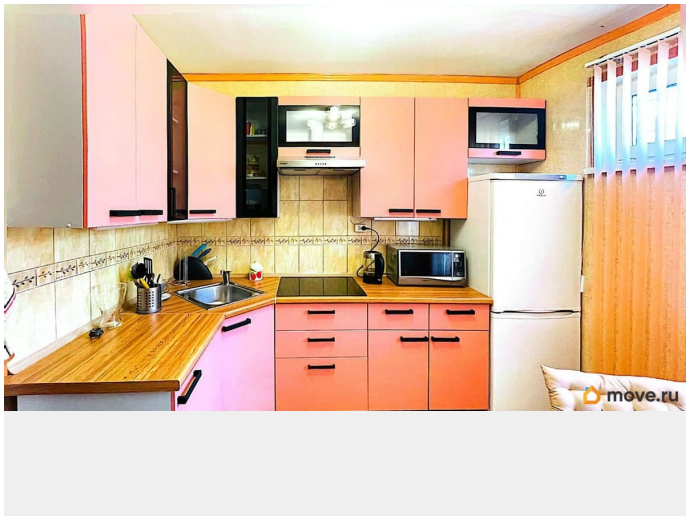

Тип санузла

раздельный

Заселение с детьми

да

интернет, мебель, мебель на кухне, стиральная машина,
холодильник, лифт, парковка

Описание

* Только на срок 11мес с возможным
продлением. * Для 2 чел или семьи не более
4 человек, включая детей (дети только с рег
СПб/ЛО). * Домашний питомец обсуждается
индивидуально. * От метро 8мин пешком. *
Ухоженный дом и двор. Спокойные соседи.
Парковка свободная. * Высокий первый этаж.
Квартира теплая. Лоджия застеклена.
Решетки на окнах. Комнаты изолированные
14м, 15м и 18 м. * Наниматель оплачивает
ЖКУ, залог можно внести 2 частями.