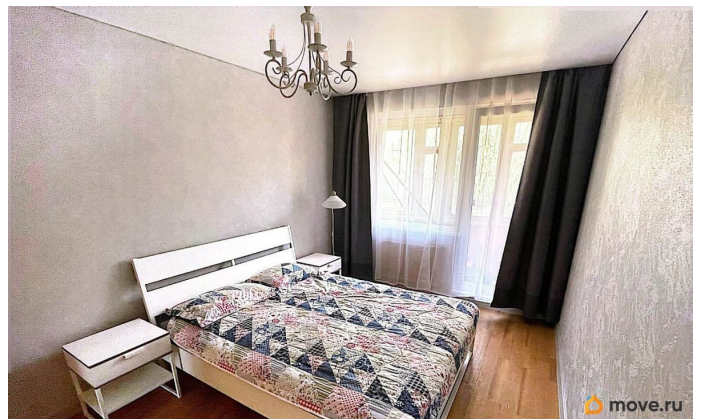

Тип санузла

раздельный

Заселение с детьми

да

интернет, мебель, мебель на кухне, стиральная машина,
холодильник, лифт, парковка

Описание

* Только на срок 11мес с возможным
продлением. * Для 2 чел или семьи не более
4 человек, включая детей (дети только с рег
СПб/ЛО). * Домашний питомец обсуждается
индивидуально. * От метро 8мин пешком. *
Ухоженный дом и двор. Спокойные соседи.
Парковка свободная. * Высокий первый этаж.
Квартира теплая. Лоджия застеклена.
Решетки на окнах. Комнаты изолированные
14м, 15м и 18 м. * Наниматель оплачивает
ЖКУ, залог можно внести 2 частями.