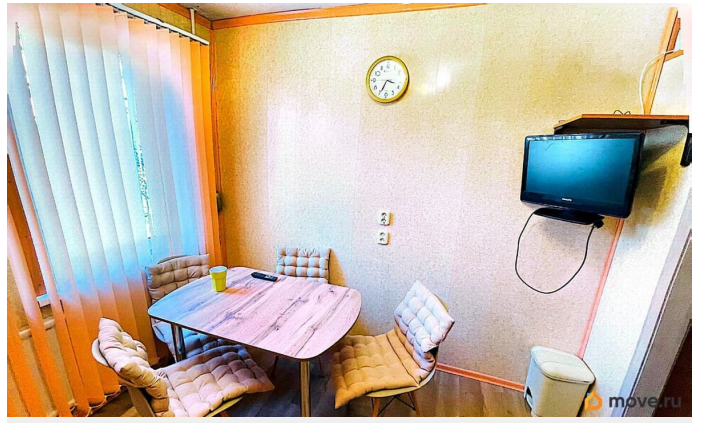

Тип санузла

раздельный

Заселение с детьми

да

интернет, мебель, мебель на кухне, стиральная машина,
холодильник, лифт, парковка

Описание

* Только на срок 11мес с возможным
продлением. * Для 2 чел или семьи не более
4 человек, включая детей (дети только с рег
СПб/ЛО). * Домашний питомец обсуждается
индивидуально. * От метро 8мин пешком. *
Ухоженный дом и двор. Спокойные соседи.
Парковка свободная. * Высокий первый этаж.
Квартира теплая. Лоджия застеклена.
Решетки на окнах. Комнаты изолированные
14м, 15м и 18 м. * Наниматель оплачивает
ЖКУ, залог можно внести 2 частями.