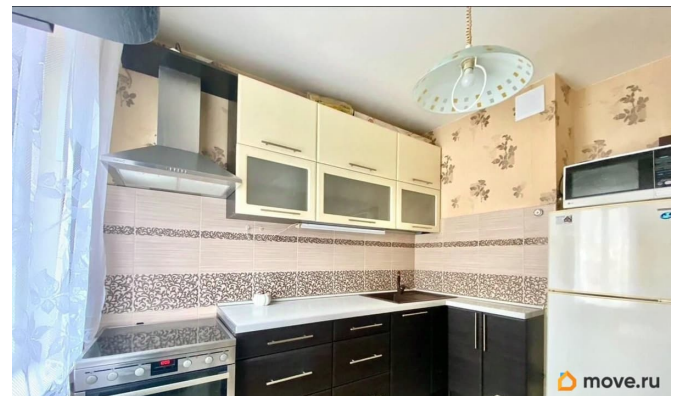

🕒 Создано: 27.03.2026 в 22:13

🔄 Обновлено: 02.04.2026 в 09:06

**Санкт-Петербург, Ленинский проспект,
95К2**

55 000 ₺

Санкт-Петербург, Ленинский проспект, 95К2

Округ

[СПБ, Красносельский район](#)

Улица

[проспект Ленинский](#)

Квартира

Количество комнат

3

Высота потолков

2.7 м

Жилая площадь

52 м²

Площадь кухни

11 м²

Общая площадь

69 м²

Этаж

2/17

Детали объекта

Тип сделки

Сдаю

Раздел

[Квартиры](#)

Тип санузла

<https://spb.move.ru/objects/9292692377>

Агент

**79811947932,7981261
4976**

для заметок