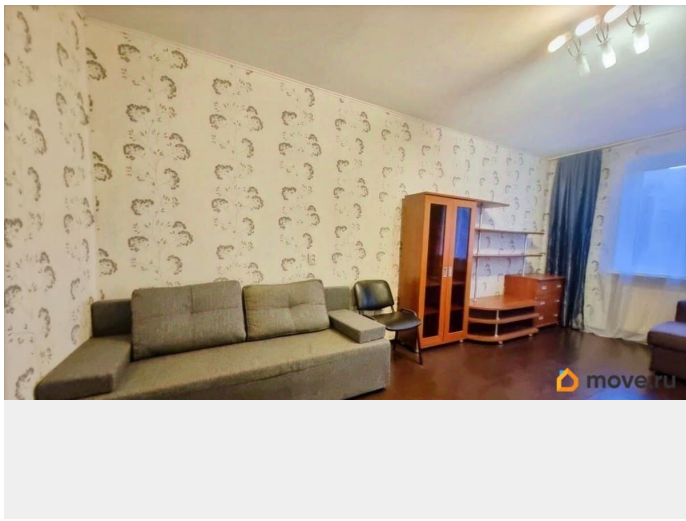

[Квартиры](#)

Описание

На длительный срок сдаем 3 к квартиру в шаговой доступности от метро Рыбацкое пр. Шлиссельбургский ,41 Отличная планировка! квартира двухсторонняя, все комнаты

раздельные кухня 9м, с/у раздельный,
просторный коридор с большим встроенным
шкафом Вся необходимая мебель и техника
Рядом с домом школа, детский сад, детская
поликлиника В шаговой доступности
набережная Невы В 10 минутах выезд на КАД