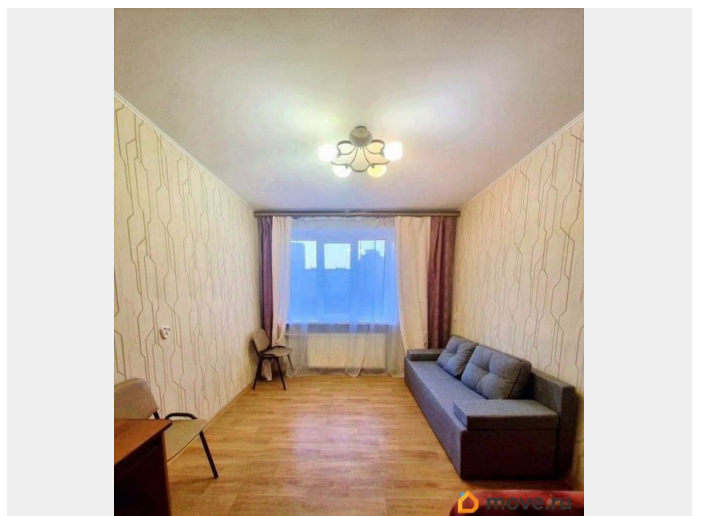

[Квартиры](#)

Описание

На длительный срок сдаем 3 к квартиру в шаговой доступности от метро Рыбацкое пр. Шлиссельбургский ,41 Отличная планировка! квартира двухсторонняя, все комнаты

раздельные кухня 9м, с/у раздельный,
просторный коридор с большим встроенным
шкафом Вся необходимая мебель и техника
Рядом с домом школа, детский сад, детская
поликлиника В шаговой доступности
набережная Невы В 10 минутах выезд на КАД