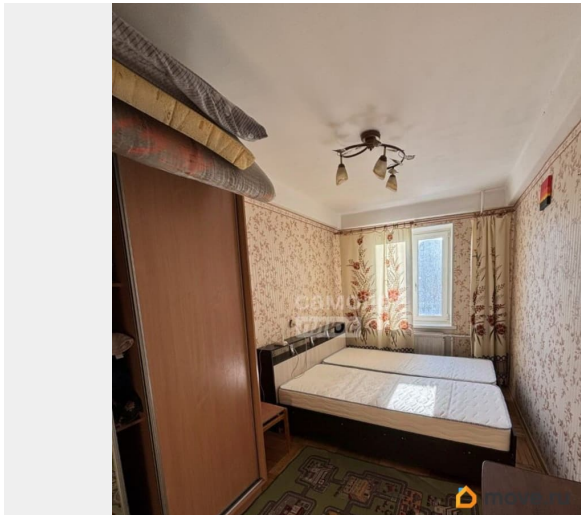

## Описание

Арт. 133380679 Вашему вниманию представлена 3ккв со всей необходимой мебелью и техникой. Можно с детьми. В квартире есть вся необходимая техника/мебель для проживания. Рассматриваем жильцов на длительный срок от 11 мес. Залог можно будет разбить на 2 мес. Комиссия 80%. Пишите, звоните, с удовольствием отвечу на все вопросы и покажу квартиру!)