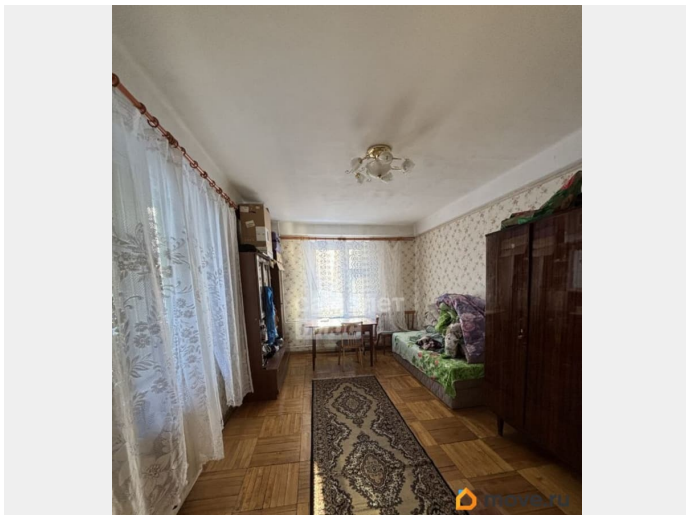

## Описание

Арт. 133380679 Вашему вниманию представлена 3ккв со всей необходимой мебелью и техникой. Можно с детьми. В квартире есть вся необходимая техника/мебель для проживания. Рассматриваем жильцов на длительный срок от 11 мес. Залог можно будет разбить на 2 мес. Комиссия 80%. Пишите, звоните, с удовольствием отвечу на все вопросы и покажу квартиру!)