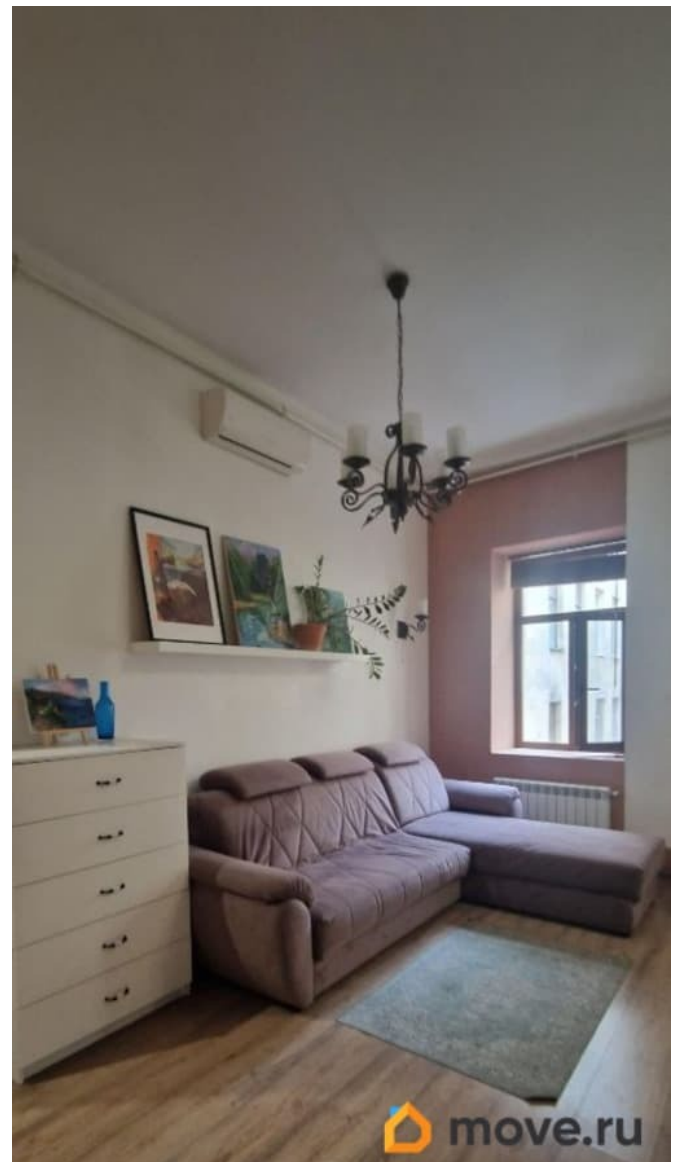

совмещенный

Вид из окна

на улицу

интернет, мебель, мебель на кухне, телевизор, стиральная машина, холодильник

<https://spb.move.ru/objects/9293604294>

Собственник

**79810218939,7911798
5459**

для заметок

Описание

Уютная просторная 2х комнатная квартира (перепланировка из 3х комнатной). Гостиная совмещена с кухней + две изолированных комнаты. Есть гардеробная. Вся мебель и техника. Вай-фай. Возможность парковки во дворе. Удобное расположение. Историческая часть города. РГИСИ, Академия имени Штигица в 6 минутах ходьбы.